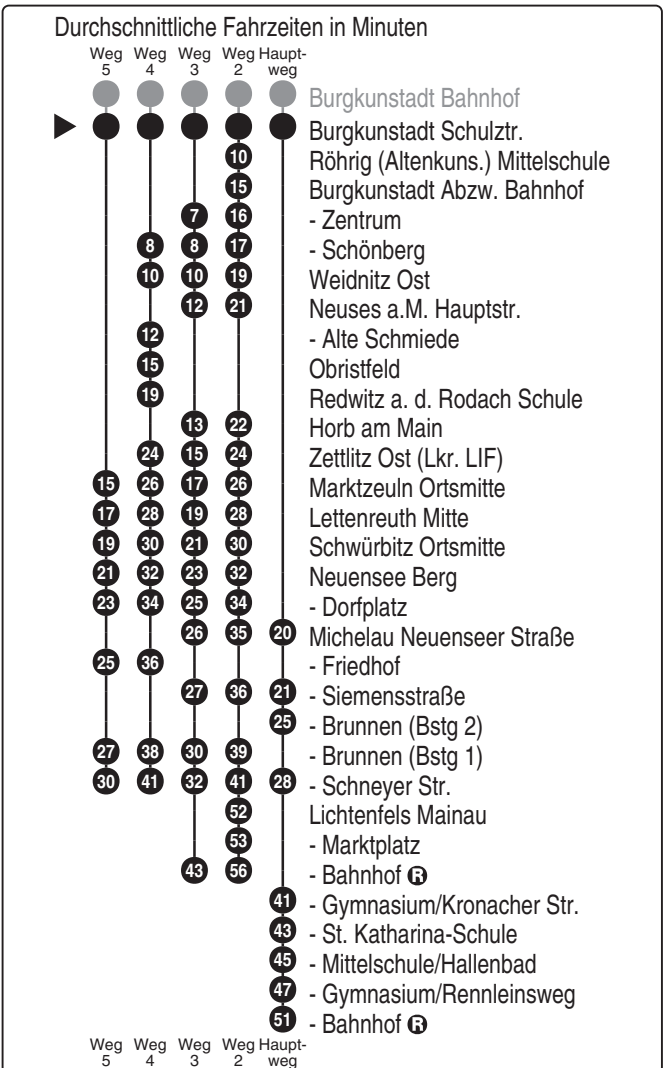

1240

Omnibusverkehr Franken GmbH
 NL Oberfranken; Verkaufsbüro Coburg
 Bamberger Str. 2-6; 96450 Coburg
Tel. 09561 3550535
www.dbregiobus-bayern.de
kundendialog.regiobusbayern@deutschebahn.com

Abfahrten auf Ihr Handy:
QR-Code abfotografieren

<http://m.vgn.de/ezm/de:09478:27527>

Abfahrtszeiten ab
Burgkunstadt Schulztr.

Richtung

Lichtenfels Bahnhof

Baustellenfahrplan, gültig von 02.03.2026 bis 12.04.2026

Uhr	Montag - Freitag	Samstag (nicht 15.8.)	Sonn-/Feiertag (auch 15.8.)	Uhr
4				4
5				5
6	58 ^{V01}			6
7				7
8				8
9				9
10				10
11				11
12	51 ^{5, V01} Gb 51 ⁴ V01			12
13				13
14				14
15	22 ² V01			15
16	05 ³ V01			16
17				17
18				18
19				19
20				20
21				21
22				22
23				23

Bitte beachten Sie zu dieser Linie die gesonderten Hinweise zur Benutzung der Bedarfsfahrten (Anrufsammeltaxi/AST bzw. Rufbus/RBu)
 Baustellenfahrplan, gültig von 02.03.2026 bis 30.10.2026
 Fahrten ohne Fahrwegangabe nehmen den Hauptweg 2...5 = fährt Weg 2 bis 5 V01 = nur an Schultagen Gb = Gelenkbus
 Alle Angaben ohne Gewähr efa103; 16.04.2026 03:36:05; 51-240-2-H; j26; 27527