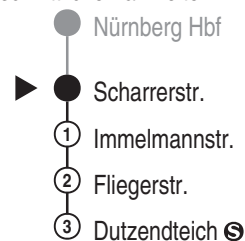

Tram

7

VAG

Verkehrs-Aktiengesellschaft, Nürnberg
Service-Tel.: 09 11 - 2 83 46 46
Internet: www.vag.de

Abfahrten auf Ihr Handy:
QR-Code abfotografieren

<https://m.vgn.de/ezm/vag/de:09564:438>

Abfahrtszeiten ab

Nürnberg Scharrerstr.

Richtung

Nürnberg Dutzensteich

Durchschnittliche Fahrzeiten in Minuten

Sonderfahrplan "Rock im Park", gültig vom 04.06. - 07.06.2026

Informationen zur Kurzstrecke

Alle mit einer weißen Perle gekennzeichneten Haltestellen sind auf direktem Wege mit dem gültigen Kurzstreckentarif erreichbar.

Informationen zur Kurzstrecke: Ab der Einsteigehaltestelle sind ohne Umstieg und einer Fahrtunterbrechung die nächsten 4 Haltestellen mit dem gültigen Kurzstreckentarif erreichbar.

Sonderfahrplan "Rock im Park", gültig vom 04.06. - 07.06.2026