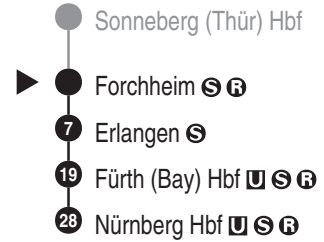

**RE 19****DB BAHN**

DB Regio AG - Regio Franken  
 Hintern Bahnhof 33, 90459 Nürnberg  
**ReiseService-Tel. 01805 996633**  
 (14 Cent/Min aus dem Dt. Festnetz,  
 Tarif bei Mobilfunk max. 42 Cent/Min)  
 www.bahn.de  
 kundendialog.bayern@deutschebahn.com

Abfahrten auf Ihr Handy:  
 QR-Code abfotografieren

<http://m.vgn.de/ezm/de:09474:9000>

Abfahrtszeiten ab  
**Forchheim**

Richtung

**Nürnberg Hbf**

Durchschnittliche Fahrzeiten in Minuten

Gültig ab 14.12.2025