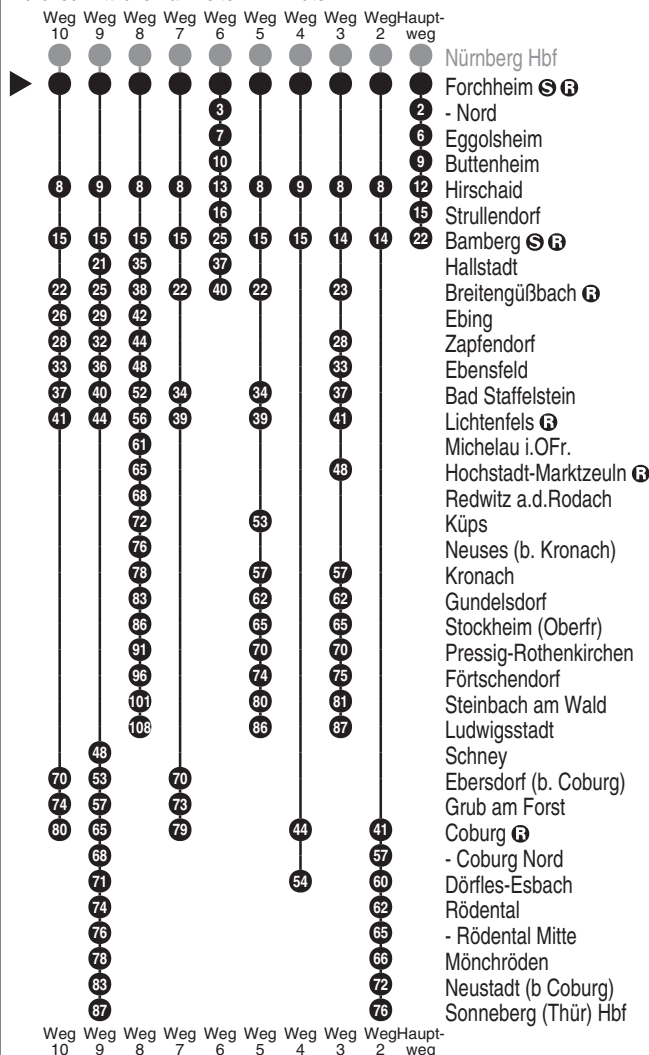

DB Regio AG - Regio Franken
Hinterm Bahnhof 33, 90459 Nürnberg
ReiseService-Tel. 01805 996633
(14 Cent/Min aus dem Dt. Festnetz,
Tarif bei Mobilfunk max. 42 Cent/Min)
www.bahn.de
kundendialog.bayern@deutschebahn.com

S1 RE20 RE 14
ehemals R2 RE 42
RE 49 + weitere

Abfahrten auf Ihr Handy:
QR-Code abfotografieren

http://m.vgn.de/ezm/de:09474:9000

Abfahrtszeiten ab

Forchheim S R

Richtung

Bamberg S R

(Sonneberg (Thür) Hbf)

Jahresfahrplan 2026: Gesamtverkehr Nürnberg - Bamberg (mit S1) -
Lichtenfels

Durchschnittliche Fahrzeiten in Minuten

Uhr	Montag - Freitag	Samstag	Sonn- / Feiertag	Uhr
5	24			5
6	09² 09^x 24 37⁴	09² 09^x 24 37⁴	09² 09^x 24 37⁴	6
7	05⁵ 24 37² 51⁶	05⁵ 24 37²	05⁵ 24	7
8	05³ 05² 24 37⁴	05³ 05² 24 37⁴	05³ 05² 24 37⁴	8
9	05⁵ 24 38²	05⁵ 24 38²	05⁵ 24 38²	9
10	05² 05³ 24 37⁴	05² 05³ 24 37⁴	05² 05³ 24 37⁴	10
11	05⁵ 05⁷ 24 37²	05⁵ 05⁷ 24 37²	05⁵ 05⁷ 24 37²	11
12	05² 05³ 24 37²	05² 05³ 24 37²	05² 05³ 24 37²	12
13	05^x 05¹⁰ 24 37² 51⁶_{V01}	05^x 05¹⁰ 24 37²	05^x 05¹⁰ 24 37²	13
14	05³ 05² 24 37⁴	05³ 05² 24 37⁴	05³ 05² 24 37⁴	14
15	05⁵ 05⁷ 24 38² 51⁶_{V01}	05⁵ 05⁷ 24 38²	05⁵ 05⁷ 24 38²	15
16	05³ 05² 24 37² 51⁶	05³ 05² 24 37²	05³ 05² 24 37²	16
17	05^x 05^x 24 37² 51⁶	05^x 05^x 24 37²	05^x 05^x 24 37²	17
18	05³ 05² 24 37⁴	05³ 05² 24 37⁴	05³ 05² 24 37⁴	18
19	05⁵ 05⁷ 24 37²	05⁵ 05⁷ 24 37²	05⁵ 05⁷ 24 37²	19
20	05^x 05² 24 37²	05^x 05² 24 37²	05^x 05² 24 37²	20
21	05⁸ 24 37²	05⁸ 24 37²	05⁸ 24 37²	21
22	05⁸ 24 37²	05⁸ 24 37²	05⁸ 24 37²	22
23	24 37⁹	24 37⁹	24 37⁹	23
0	24 37²	24 37²	24 37²	0
1	24	04	04	1
2	03^{V24}	03	03^{V24}	2
3	03^{V24}	03	03^{V24}	3
4	03^{V24}	03	03^{V24}	4

Fahrten ohne Fahrwegangabe nehmen den Hauptweg X = fährt nicht eingezeichneten Weg * = verkehrt bis Lichtenfels V24 = nur in Nächten Fr zu Sa, Sa zu So u. in Nächten zu Feiertagen, auch in
2...10 = fährt Weg 2 bis 10 ■ = verkehrt bis Bamberg V01 = nur an Schultagen Nächten zu Heiligabend (23. zu 24.12.) u. zu Silvester (30. zu 31.12.)