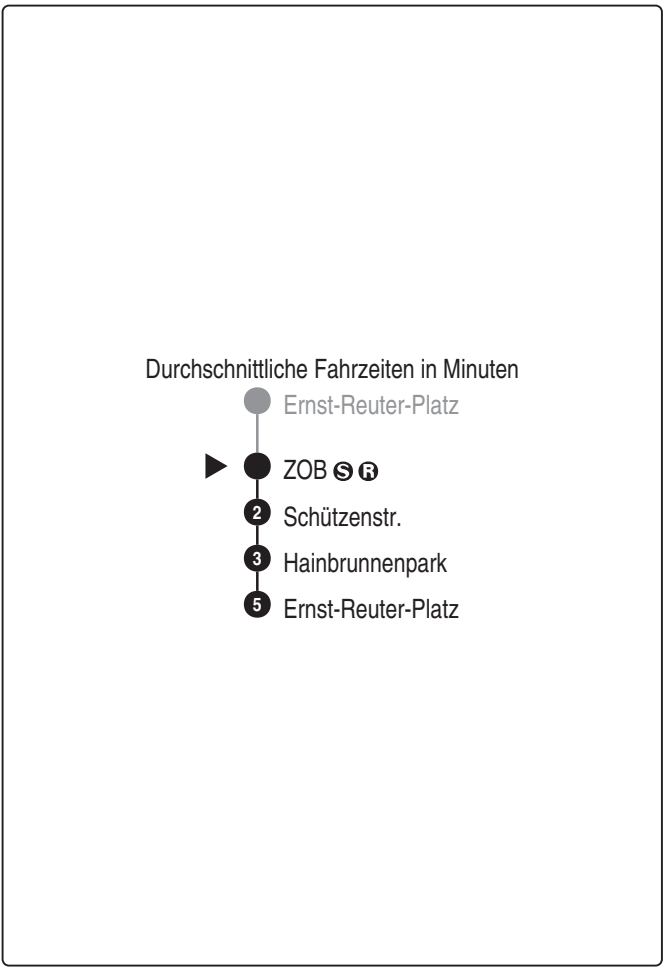

- Forchheim E.-Reuter-Pl.
- ▶ ● Forchheim ZOB S B
- ① - Klosterstr.
- ② - Paradepl. (Cafe Schmitt)
- ③ - Apothekenstr.
- ④ - Rathausplatz
- ⑤ - Merowingerstraße
- ⑥ - Basteistraße
- ⑧ - Bügstr.
- ⑨ Buckenhofen Merianstr.
- ⑩ - Austr.
- ⑪ - Friedensstr.
- ⑫ - Theresienstr.
- ⑭ - Feuerwehrhaus
- ⑮ - St.-Joseph-Str.
- ⑯ - Merianstr.
- ⑰ Forchheim Bügstr.
- ⑱ - Basteistraße
- ⑳ - Merowingerstraße
- ㉑ - Rathausplatz
- ㉒ - Apothekenstr.
- ㉓ - Paradepl. (Cafe Schmitt)
- ㉔ - Klosterstr.
- ㉗ - ZOB S B
- ㉚ - Schützenstr.
- ㉛ - Hainbrunnenpark
- ㉝ - Ernst-Reuter-Platz

Abfahrten auf Ihr Handy:
QR-Code abfotografieren

<http://m.vgn.de/ezm/ovt/de:09474:9000>

Abfahrtszeiten ab
Forchheim ZOB 

Richtung
Forchheim E.-Reuter-Pl.

Gültig ab 14.12.2025

Uhr	Montag - Freitag	Samstag	Uhr
4			4
5	45 ^{MB}		5
6	15 ^{MB} 45 ^{MB}		6
7	15 ^{MB} 45 ^{MB}		7
8	15 ^{MB} 45 ^{MB}	15 ^{MB} 45 ^{MB}	8
9	15 ^{MB} 45 ^{MB}	15 ^{MB} 45 ^{MB}	9
10	15 ^{MB} 45 ^{MB}	15 ^{MB} 45 ^{MB}	10
11	15 ^{MB} 45 ^{MB}	15 ^{MB} 45 ^{MB}	11
12	15 ^{MB} 45 ^{MB}	15 ^{MB} 45 ^{MB}	12
13	15 ^{MB} 45 ^{MB}	15 ^{MB} 45 ^{MB}	13
14	15 ^{MB} 45 ^{MB}	15 ^{MB} 45 ^{MB}	14
15	15 ^{MB} 45 ^{MB}	15 ^{MB} 45 ^{MB}	15
16	15 ^{MB} 45 ^{MB}	15 ^{MB} 45 ^{MB}	16
17	15 ^{MB} 45 ^{MB}		17
18	15 ^{MB} 45 ^{MB}		18
19	15 ^{MB} 45 ^{MB}		19
20	15 ^{MB} 45 ^{MB}		20
21	15 ^{MB}		21
22			22
23			23
0			0

Weitere Fahrten zwischen Ernst-Reuter-Platz und Bögstraße siehe Linie 258
 MB = Midibus