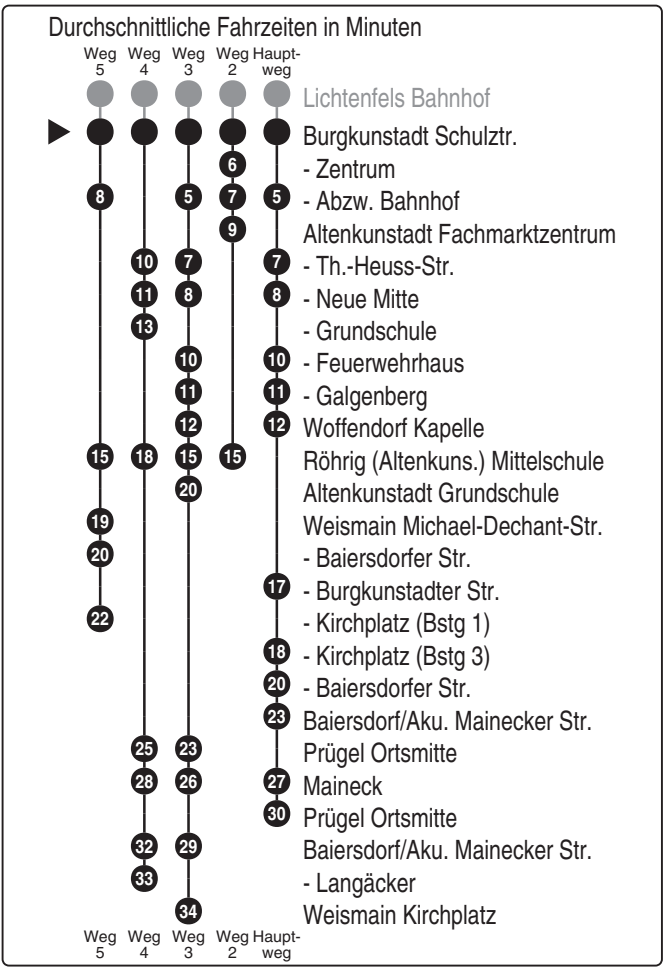

Abfahrten auf Ihr Handy:
QR-Code abfotografieren

<http://m.vgn.de/ezm/de:09478:27527>

Abfahrtszeiten ab
Burgkunstadt Schulztr.

Richtung
Prügel Ortsmitte
(Weismain Kirchplatz)

Baustellenfahrplan, gültig von 02.03.2026 bis 12.04.2026

Uhr	Montag - Freitag	Samstag (nicht 15.8.)	Sonn-/Feiertag (auch 15.8.)	Uhr
4				4
5				5
6				6
7	35 ^{2, V01} _{Gb}			7
8				8
9				9
10				10
11				11
12	52 [■] _{V01} 52 ⁴ _{V01} 55 ⁵ _{V01}			12
13				13
14				14
15	20 ³ _{V01}			15
16	14 ^{V01}			16
17				17
18				18
19				19
20				20
21				21
22				22
23				23
0				0

Bitte beachten Sie zu dieser Linie die gesonderten Hinweise zur Benutzung der Bedarfsfahrten (Anrufsammeltaxi/AST bzw. Rufbus/RBu)
 Baustellenfahrplan, gültig von 02.03.2026 bis 30.10.2026
 Fahrten ohne Fahrwegangabe nehmen den Hauptweg 2...5 = fährt Weg 2 bis 5 ■ = verkehrt bis Woffendorf Kapelle V01 = nur an Schultagen Gb = Gelenkbus
 Alle Angaben ohne Gewähr efa103; 16.04.2026 04:33:01; 51-240-2-R; j26; 27527