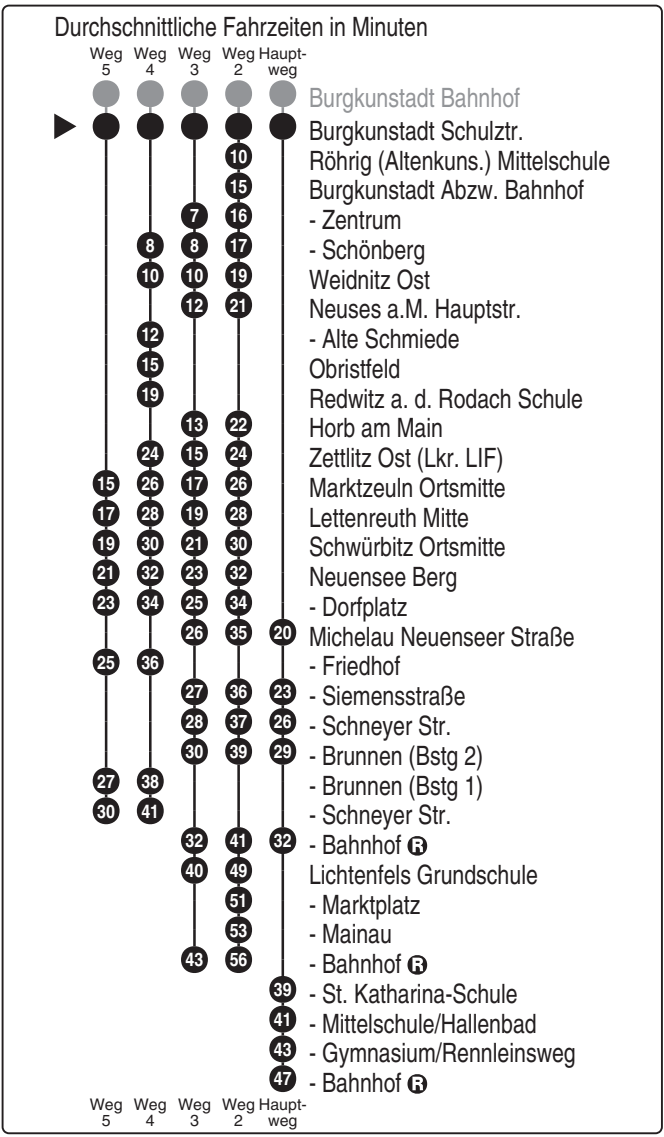

Abfahrten auf Ihr Handy:
QR-Code abfotografieren

<http://m.vgn.de/ezm/de:09478:27527>

Abfahrtszeiten ab
Burgkunstadt Schulztr.

Richtung

Lichtenfels Bahnhof

Jahresfahrplan, gültig ab 31.10.2026

Uhr	Montag - Freitag	Samstag (nicht 15.8.)	Sonn-/Feiertag (auch 15.8.)	Uhr
4				4
5				5
6				6
7	02 ^{V01}			7
8				8
9				9
10				10
11				11
12	51 ^{5,V01} _{Gb} 51 ⁴ _{V01}			12
13				13
14				14
15	22 ² _{V01}			15
16	05 ³ _{V01}			16
17				17
18				18
19				19
20				20
21				21
22				22

Bitte beachten Sie zu dieser Linie die gesonderten Hinweise zur Benutzung der Bedarfsfahrten (Anrufsammeltaxi/AST bzw. Rufbus/RBu)
 Fahrten ohne Fahrwegangabe nehmen den Hauptweg 2...5 = fährt Weg 2 bis 5 V01 = nur an Schultagen Gb = Gelenkbus
 Alle Angaben ohne Gewähr efa103; 16.04.2026 03:15:56; 51-240-1-H; j26; 27527