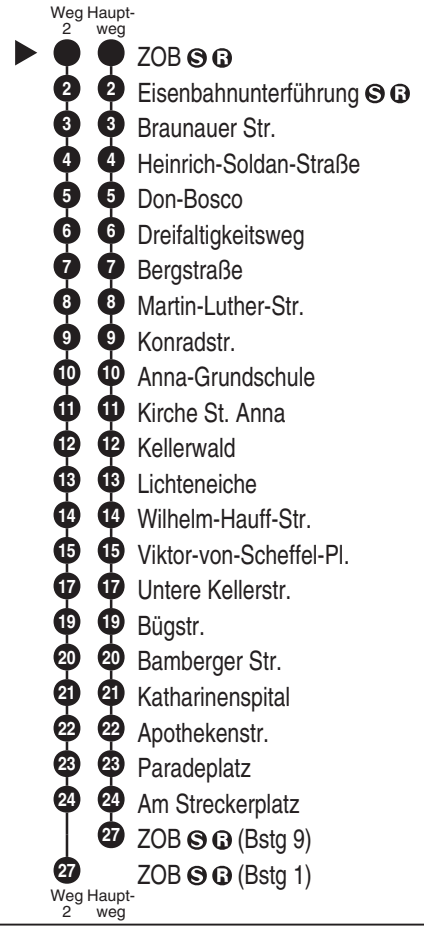

Bus
257

Schmetterling
Bergstr. 20, 91286 Obertrubach
Tel.: 09245 / 9832-60
www.schmetterlingreisen.de
info@schmetterlingreisen.de
Im Störfall: 01805 / 002875

Abfahrten auf Ihr Handy:
QR-Code abfotografieren

<http://m.vgn.de/ezm/ovt/de:09474:9000>

Abfahrtszeiten ab
Forchheim ZOB S B

Richtung
Forchheim Dreifaltigkeitsweg
Forchheim Lichteneiche
Forchheim Paradeplatz
Forchheim ZOB S B
(Forchheim ZOB S B)

Gültig ab 14.12.2025

Durchschnittliche Fahrzeiten in Minuten

Uhr	Montag - Freitag	Samstag	Uhr
4			4
5	30 ^{2, MB} _{W6}		5
6	00 ^{MB} _{W2} 30 ^{MB} _{W2}		6
7	00 ^{MB} _{W2} 30 ^{MB} _{W2}		7
8	00 ^{MB} _{W2} 30 ^{MB} _{W2}	00 ^{MB} _{W2} 30 ^{MB} _{W2}	8
9	00 ^{MB} _{W2} 30 ^{MB} _{W2}	00 ^{MB} _{W2} 30 ^{MB} _{W2}	9
10	00 ^{MB} _{W2} 30 ^{MB} _{W2}	00 ^{MB} _{W2} 30 ^{MB} _{W2}	10
11	00 ^{MB} _{W2} 30 ^{MB} _{W2}	00 ^{MB} _{W2} 30 ^{MB} _{W2}	11
12	00 ^{MB} _{W2} 30 ^{MB} _{W2}	00 ^{MB} _{W2} 30 ^{MB} _{W2}	12
13	00 ^{MB} _{W2} 30 ^{MB} _{W2}	00 ^{MB} _{W2} 30 ^{MB} _{W2}	13
14	00 ^{MB} _{W2} 30 ^{MB} _{W2}	00 ^{MB} _{W2} 30 ^{MB} _{W2}	14
15	00 ^{MB} _{W2} 30 ^{MB} _{W2}	00 ^{MB} _{W2} 30 ^{MB} _{W2}	15
16	00 ^{MB} _{W2} 30 ^{MB} _{W2}	00 ^{MB} _{W2} 30 ^{MB}	16
17	00 ^{MB} _{W2} 30 ^{MB} _{W2}		17
18	00 ^{MB} _{W2} 30 ^{MB} _{W2}		18
19	00 ^{MB} _{W2} 30 ^{MB} _{W2}		19
20	00 ^{MB} _{W2} 30 ^{MB}		20
21			21
22			22
23			23
0			0

Fahrten ohne Fahrwegangabe nehmen den Hauptweg MB = Midibus W2 = Fahrt weiter als Linie 257 Richtung Dreifaltigkeitsweg - Lichteneiche W6 = Fahrt weiter als Linie 260 Richtung Kersbach 2 = fährt Weg 2