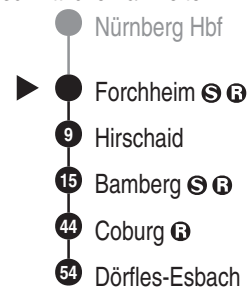

**RE29****DB BAHN**

DB Regio AG - Regio Franken

Hintern Bahnhof 33, 90459 Nürnberg

ReiseService-Tel. 01805 996633

(14 Cent/Min aus dem Dt. Festnetz,

Tarif bei Mobilfunk max. 42 Cent/Min

www.bahn.de

kundendialog.bayern@deutschebahn.com

Abfahrten auf Ihr Handy:
QR-Code abfotografieren<http://m.vgn.de/ezm/de:09474:9000>

Abfahrtszeiten ab

Forchheim

Richtung

Dörfles-Esbach

Durchschnittliche Fahrzeiten in Minuten

Gültig ab 14.12.2025

Uhr	Montag - Freitag	Samstag	Sonn- / Feiertag	Uhr
4				4
5				5
6	37	37	37	6
7				7
8	37	37	37	8
9				9
10	37	37	37	10
11				11
12				12
13				13
14	37	37	37	14
15				15
16				16
17				17
18	37	37	37	18
19				19
20				20
21				21
22				22
23				23
0				0