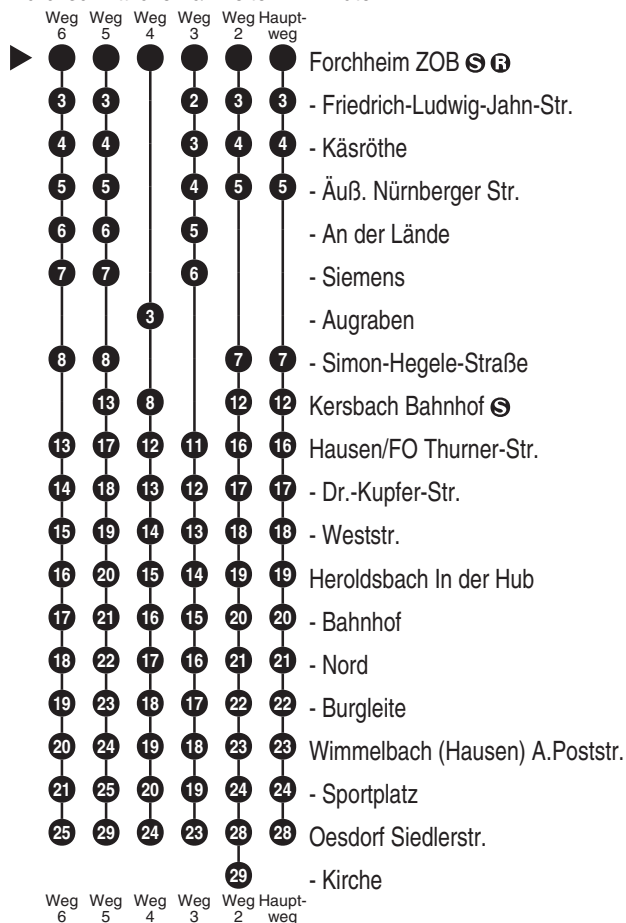

Bus
216

Omnibus Kraus

Omnibus Kraus GmbH & Co. KG Inh. Florian Kraus
Breitweidig 23, 91301 Forchheim
Tel.: 09191 9760-20
www.omnibus-kraus.de
info@omnibus-kraus.de

Abfahrten auf Ihr Handy:
QR-Code abfotografieren

<http://m.vgn.de/ezm/ovt/de:09474:9000>

Abfahrtszeiten ab
Forchheim ZOB S B

Richtung
Oesdorf Siedlerstr.
(Oesdorf Kirche)

Baustellenfahrplan, gültig von 01.09.2025 bis 22.07.2026

Durchschnittliche Fahrzeiten in Minuten

Uhr	Montag - Freitag	Samstag	Uhr
4			4
5	18 ³ 43 ⁴		5
6	15 ³ 41 ⁴		6
7			7
8	18 ³ 43 ⁵	17 ⁶	8
9	17 ³	17 ⁶	9
10	17	17 ⁶	10
11	17	17	11
12	17	17	12
13	17 ² 41 ² _{V01}	17	13
14	17	17	14
15	17	17	15
16	19 40	17	16
17	17 ² 40 ²	17	17
18	17 41		18
19	17 41		19
20	17		20
21			21
22			22
23			23
0			0

Baustellenfahrplan, gültig von 01.09.2025 bis 22.07.2026

Fahrten ohne Fahrwegangabe nehmen den Hauptweg

2...6 = fährt Weg 2 bis 6

V01 = nur an Schultagen