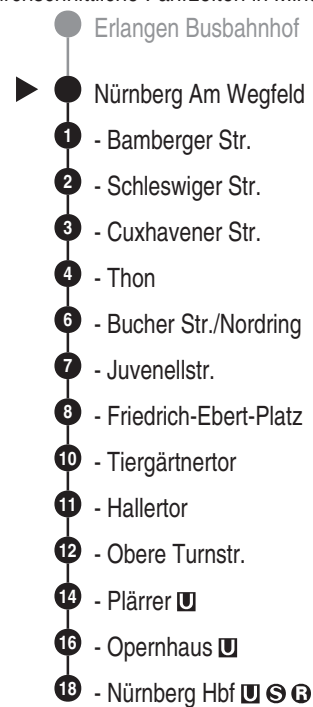

### VAG

Verkehrs-Aktiengesellschaft, Nürnberg  
Service-Tel.: 09 11 - 2 83 46 46  
Internet: www.vag.de

Abfahrten auf Ihr Handy:  
QR-Code abfotografieren

<https://m.vgn.de/ezm/vag/de:09564:1283>

Abfahrtszeiten ab  
**Nürnberg Am Wegfeld**

Richtung

**Nürnberg Hbf**

Sonderfahrplan "Bergkirchweih", gültig vom 21.05. - 01.06.2026

**Uhr** **Nächte Fr zu Sa / Sa zu So** **Uhr**

<b>0</b>		<b>0</b>
<b>1</b>	34	<b>1</b>
<b>2</b>	04 <sup>BK</sup> 34	<b>2</b>
<b>3</b>	04 <sup>BK</sup> 34	<b>3</b>
<b>4</b>	04 <sup>BK</sup> 34	<b>4</b>
<b>5</b>	04 <sup>BK</sup>	<b>5</b>

Durchschnittliche Fahrzeiten in Minuten

Informationen zur Kurzstrecke: Ab der Einsteigehaltestelle sind ohne Umstieg und einer Fahrtunterbrechung die nächsten 4 Haltestellen mit dem gültigen Kurzstreckentarif erreichbar.

Der NightLiner verkehrt immer in den Nächten von Freitag zu Samstag und von Samstag zu Sonntag, zu Feiertagen, zu Brückentagen, zu Rosenmontag und zu Faschingsdienstag.

(\* Montage vor Feiertagen, bzw. Freitage nach Feiertagen)