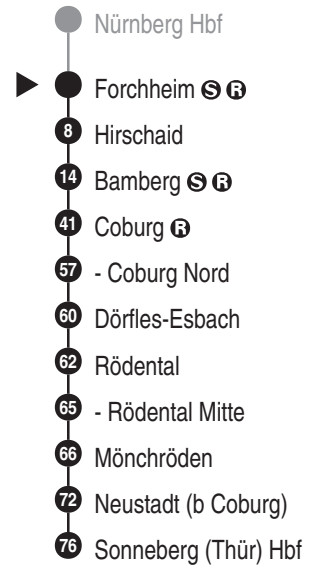

**RE 19****DB BAHN**

DB Regio AG - Regio Franken
 Hinterm Bahnhof 33, 90459 Nürnberg
ReiseService-Tel. 01805 996633
 (14 Cent/Min aus dem Dt. Festnetz,
 Tarif bei Mobilfunk max. 42 Cent/Min)
 www.bahn.de
 kundendialog.bayern@deutschebahn.com

Abfahrten auf Ihr Handy:
 QR-Code abfotografieren

<http://m.vgn.de/ezm/de:09474:9000>

Abfahrtszeiten ab
Forchheim S B

Richtung

Sonneberg (Thür) Hbf

Durchschnittliche Fahrzeiten in Minuten

Gültig ab 14.12.2025

Uhr	Montag - Freitag	Samstag	Sonn- / Feiertag	Uhr
4				4
5				5
6				6
7	37	37		7
8				8
9	38	38	38	9
10				10
11	37	37	37	11
12	37	37	37	12
13	37	37	37	13
14				14
15	38	38	38	15
16	37	37	37	16
17	37	37	37	17
18				18
19	37	37	37	19
20	37	37	37	20
21	37 [■]	37 [■]	37 [■]	21
22	37	37	37	22
23				23
0				0

■ = verkehrt bis Bamberg