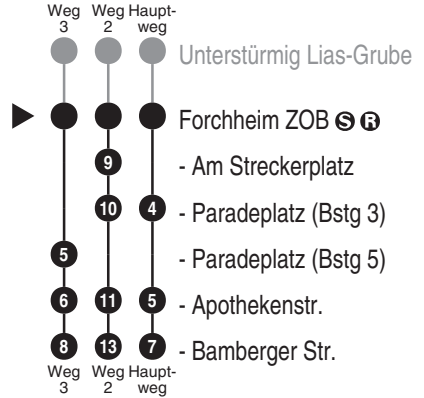

Bus
266

Schmetterling
Bergstr. 20, 91286 Obertrubach
Tel.: 09245 / 9832-60
www.schmetterlingreisen.de
info@schmetterlingreisen.de
Im Störfall: 01805 / 002875

Abfahrten auf Ihr Handy:
QR-Code abfotografieren

<http://m.vgn.de/ezm/ovt/de:09474:9000>

Abfahrtszeiten ab
Forchheim ZOB

Richtung
Forchheim Bamberger Str.

Durchschnittliche Fahrzeiten in Minuten

Änderungsfahrplan, gültig ab 13.04.2026

Uhr	Montag - Freitag	Samstag	Sonn- / Feiertag	Uhr
4				4
5				5
6				6
7				7
8				8
9				9
10	56			10
11		57		11
12		55 ³		12
13	28	58 ³		13
14	16	55 ³		14
15				15
16	00 51			16
17				17
18	27 ²			18
19	27 ²			19
20	27 ²			20
21				21
22				22
23				23
0				0

Fahrten ohne Fahrwegangabe nehmen den Hauptweg 2...3 = fährt Weg 2 bis 3