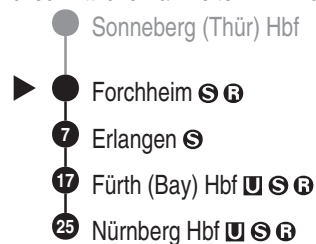

DB Regio AG - Regio Franken
 Hintern Bahnhof 33, 90459 Nürnberg
ReiseService-Tel. 01805 996633
 (14 Cent/Min aus dem Dt. Festnetz,
 Tarif bei Mobilfunk max. 42 Cent/Min)
 www.bahn.de
 kundendialog.bayern@deutschebahn.com

Abfahrten auf Ihr Handy:
 QR-Code abfotografieren

<http://m.vgn.de/ezm/de:09474:9000>

Abfahrtszeiten ab
Forchheim

Richtung
Nürnberg Hbf

Durchschnittliche Fahrzeiten in Minuten

Gültig ab 14.12.2025

Uhr	Montag - Freitag	Samstag	Sonn- / Feiertag	Uhr
4				4
5	54	54	54	5
6	54	54	54	6
7				7
8	54	54	54	8
9				9
10				10
11				11
12				12
13				13
14				14
15				15
16				16
17				17
18				18
19				19
20				20
21				21
22				22
23				23
0				0