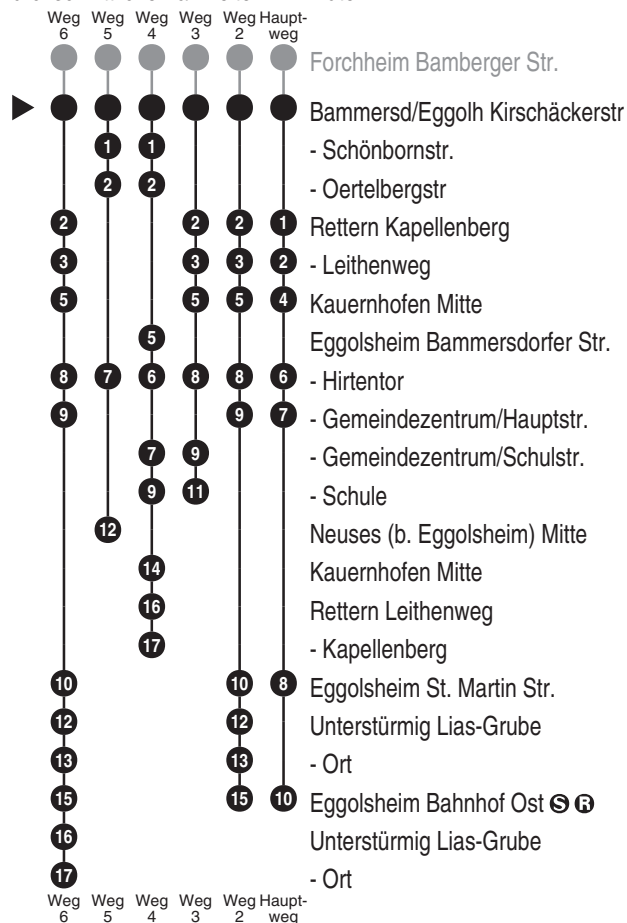

<http://m.vgn.de/ezm/ovf/de:09474:9267>

Abfahrtszeiten ab

**Bammersd/Eggolh Kirschäckerstr**

Richtung

**Eggolsheim Bahnhof Ost**

(Unterstürmig Ort)

Änderungsfahrplan, gültig ab 13.04.2026

Durchschnittliche Fahrzeiten in Minuten

Uhr	Montag - Freitag	Samstag	Sonn- / Feiertag	Uhr
5				5
6	14 42 <sup>V01</sup>			6
7	11 <sup>2</sup> <sub>V14</sub> 33 <sup>5</sup> <sub>V01</sub>			7
8	11	10 <sup>2</sup>	34 <sup>AST</sup>	8
9	11 <sup>6</sup>	11		9
10	14	11 <sup>2</sup>	34 <sup>AST</sup>	10
11	14 <sup>3</sup>	14		11
12	14 <sup>3</sup> 52 <sup>3</sup>	12 <sup>2</sup>	34 <sup>AST</sup>	12
13	34 <sup>2</sup> <sub>V01</sub> 50 <sup>3</sup>	14		13
14	31 <sup>3</sup>	12 <sup>2</sup>	34 <sup>AST</sup>	14
15	31 <sup>4</sup> <sub>tx</sub>	14		15
16	19 <sup>3</sup>	12 <sup>2</sup>	34 <sup>AST</sup>	16
17	06 48 <sup>2</sup>			17
18	48 <sup>2</sup>	27 <sup>AST</sup>	34 <sup>AST</sup>	18
19	48 <sup>2</sup>			19
20	48 <sup>2</sup>	27 <sup>AST</sup>	27 <sup>AST</sup>	20
21				21
22	27 <sup>AST</sup>	27 <sup>AST</sup>	27 <sup>AST</sup>	22
23				23
0	43 <sup>V68</sup> <sub>AST</sub>	43 <sup>AST</sup>		0

Fahrten ohne Fahrwegangabe nehmen den Hauptweg AST = Anrufsammeltaxi (AST): Anmeldung min. 1 Stunde vor Fahrtantritt tx = Bus fährt weiter nach Rettern.  
2...6 = fährt Weg 2 bis 6  
V01 = nur an Schultagen  
V14 = nur an schulfreien Tagen  
V68 = nur in Nächten Freitag zu Samstag  
oder am Vortag unter Tel. 09191 862511 (Mo-Do 17-22 Uhr; Fr 17-23 Uhr; Sa 9-11 Uhr und 17-23 Uhr; So/Feiertag 9-11 Uhr und 17-22 Uhr, Heiligabend u. Silvester nur bis 21 Uhr, vor Wochenfeier- u. Brückentagen bis 23 Uhr). AST-Zuschlag erforderlich.