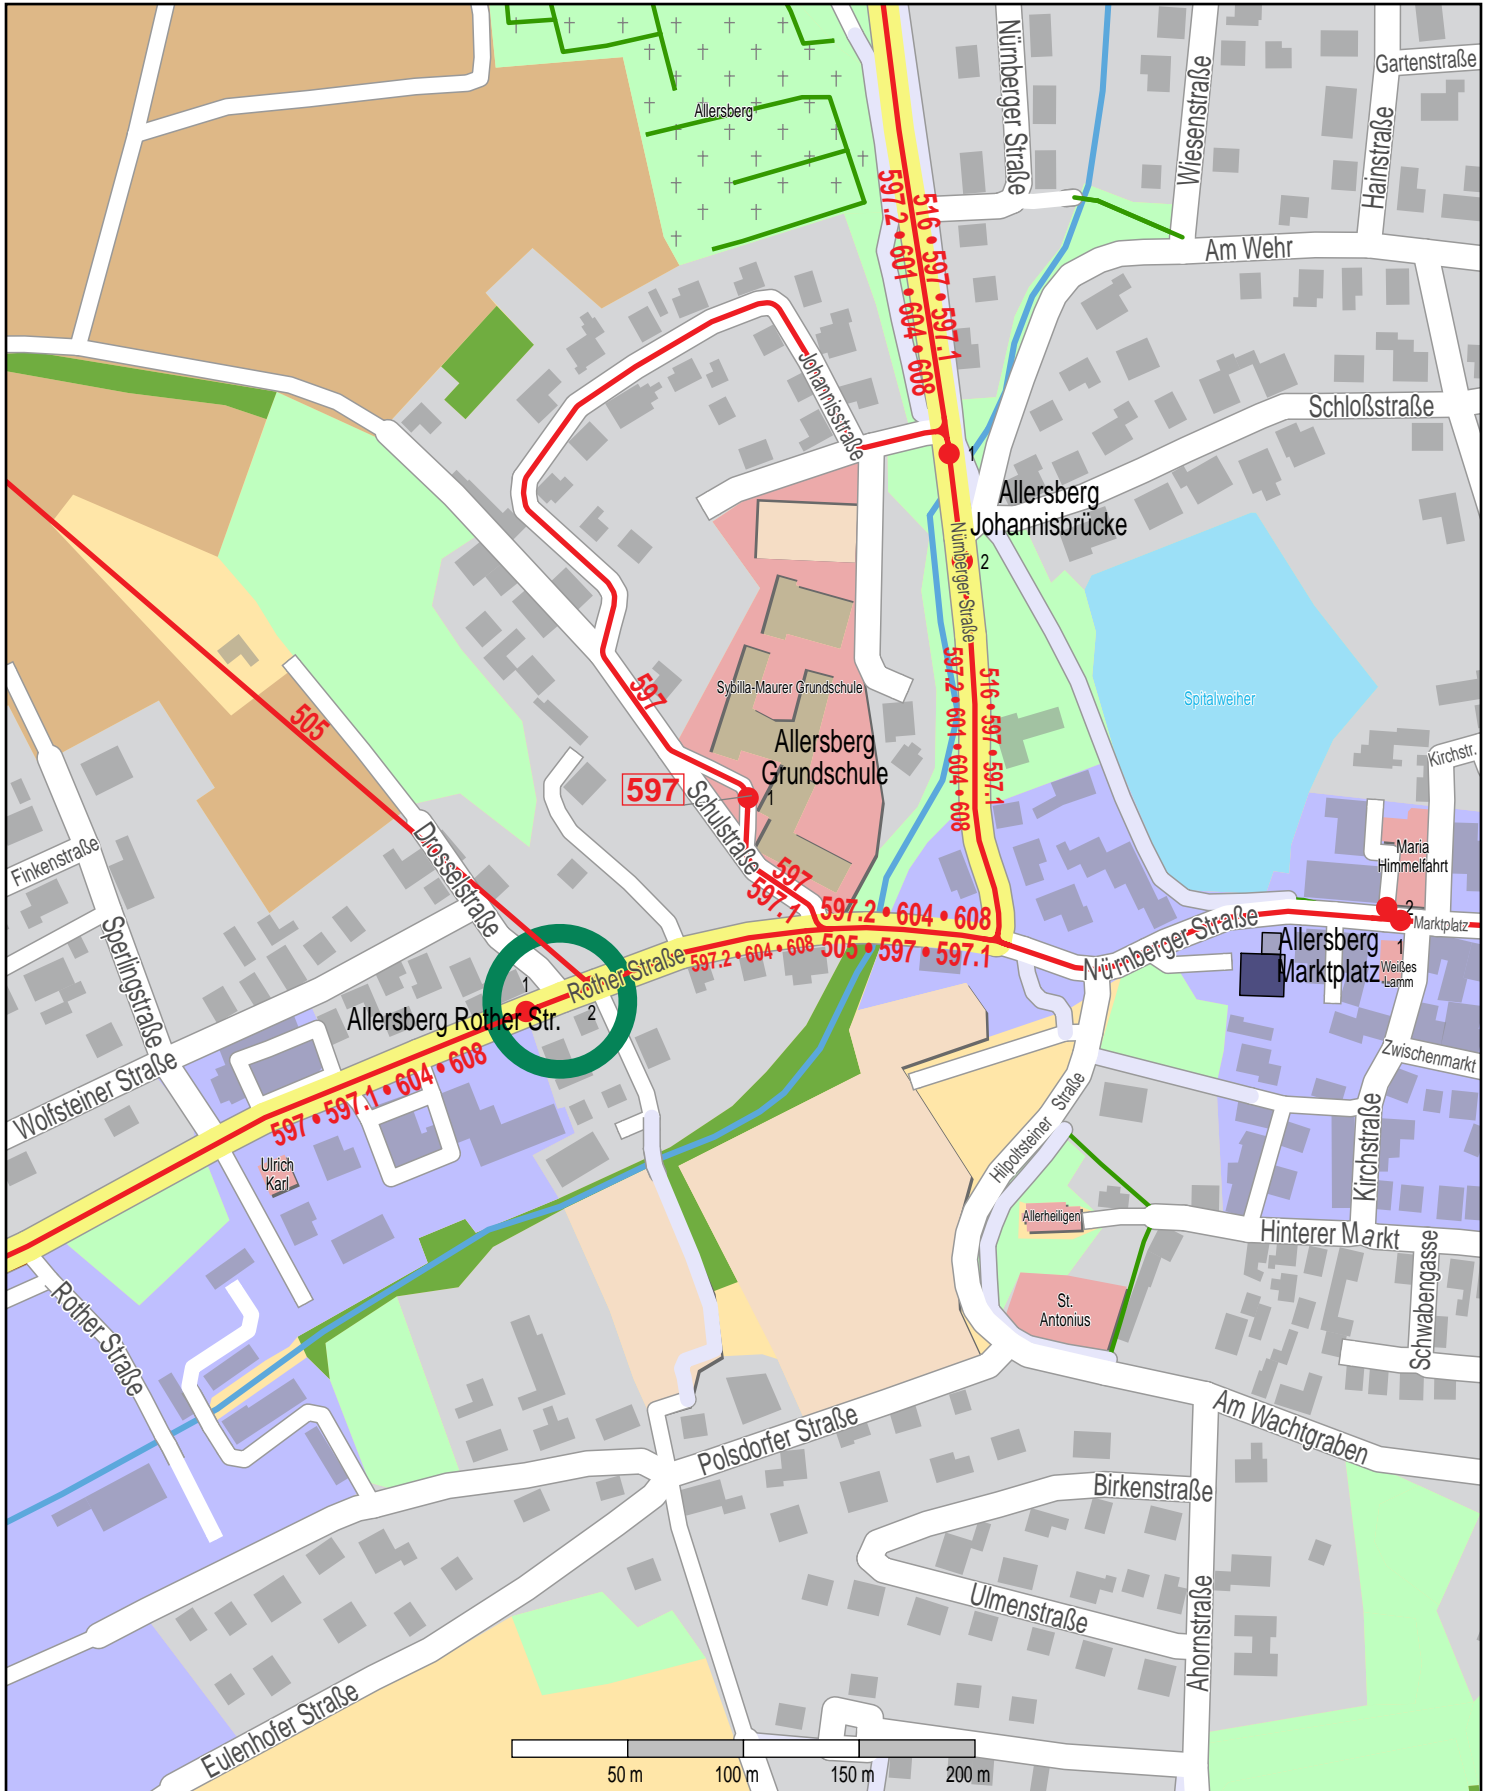

# Haltestelle Allersberg Rother Str.

© OpenStreetMap-Mitwirkende  
Bus