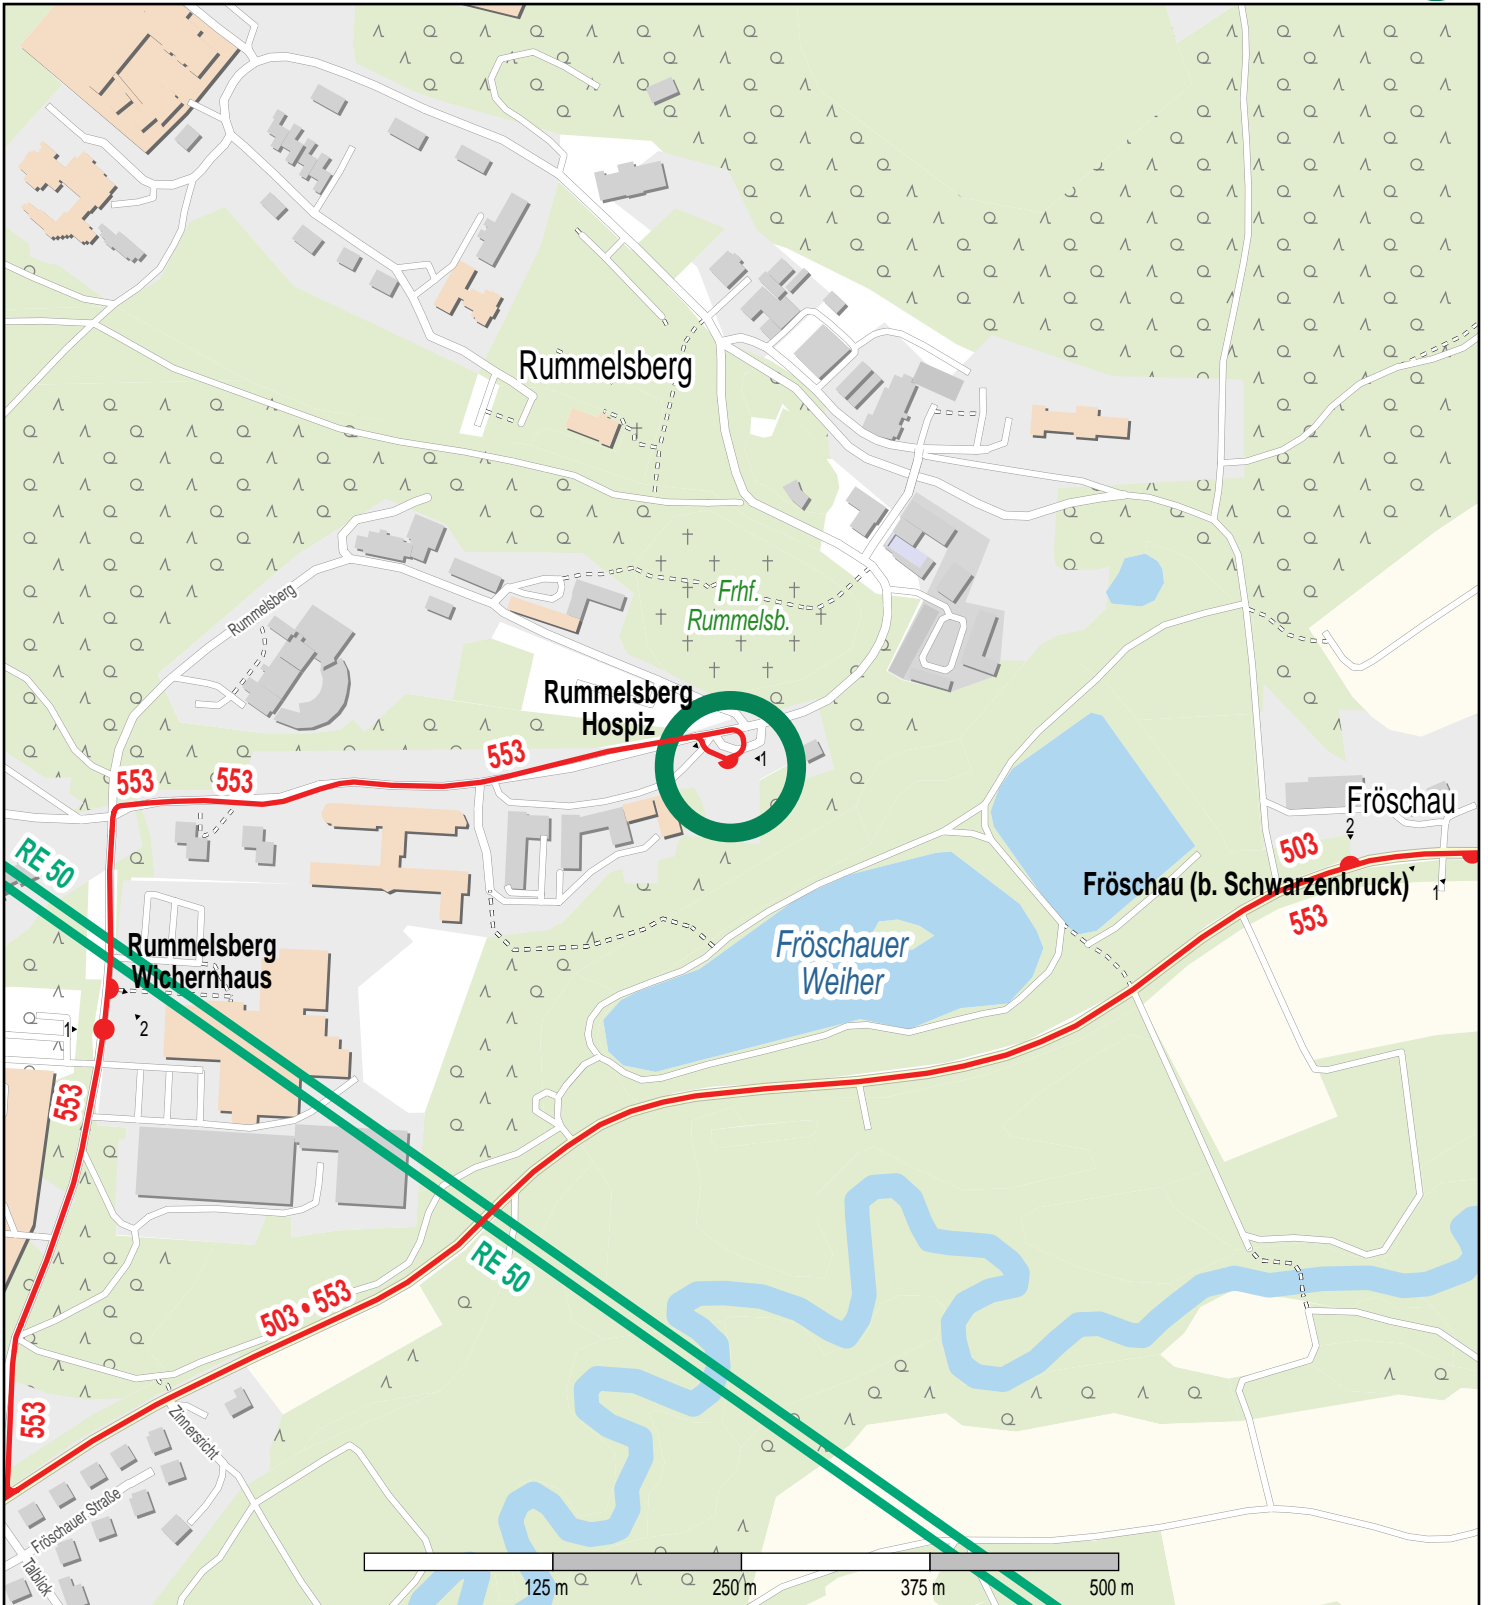

# Haltestelle Rummelsberg Hospiz

© OpenStreetMap-Mitwirkende  
Bus

Gueltig ab: 15.12.2024