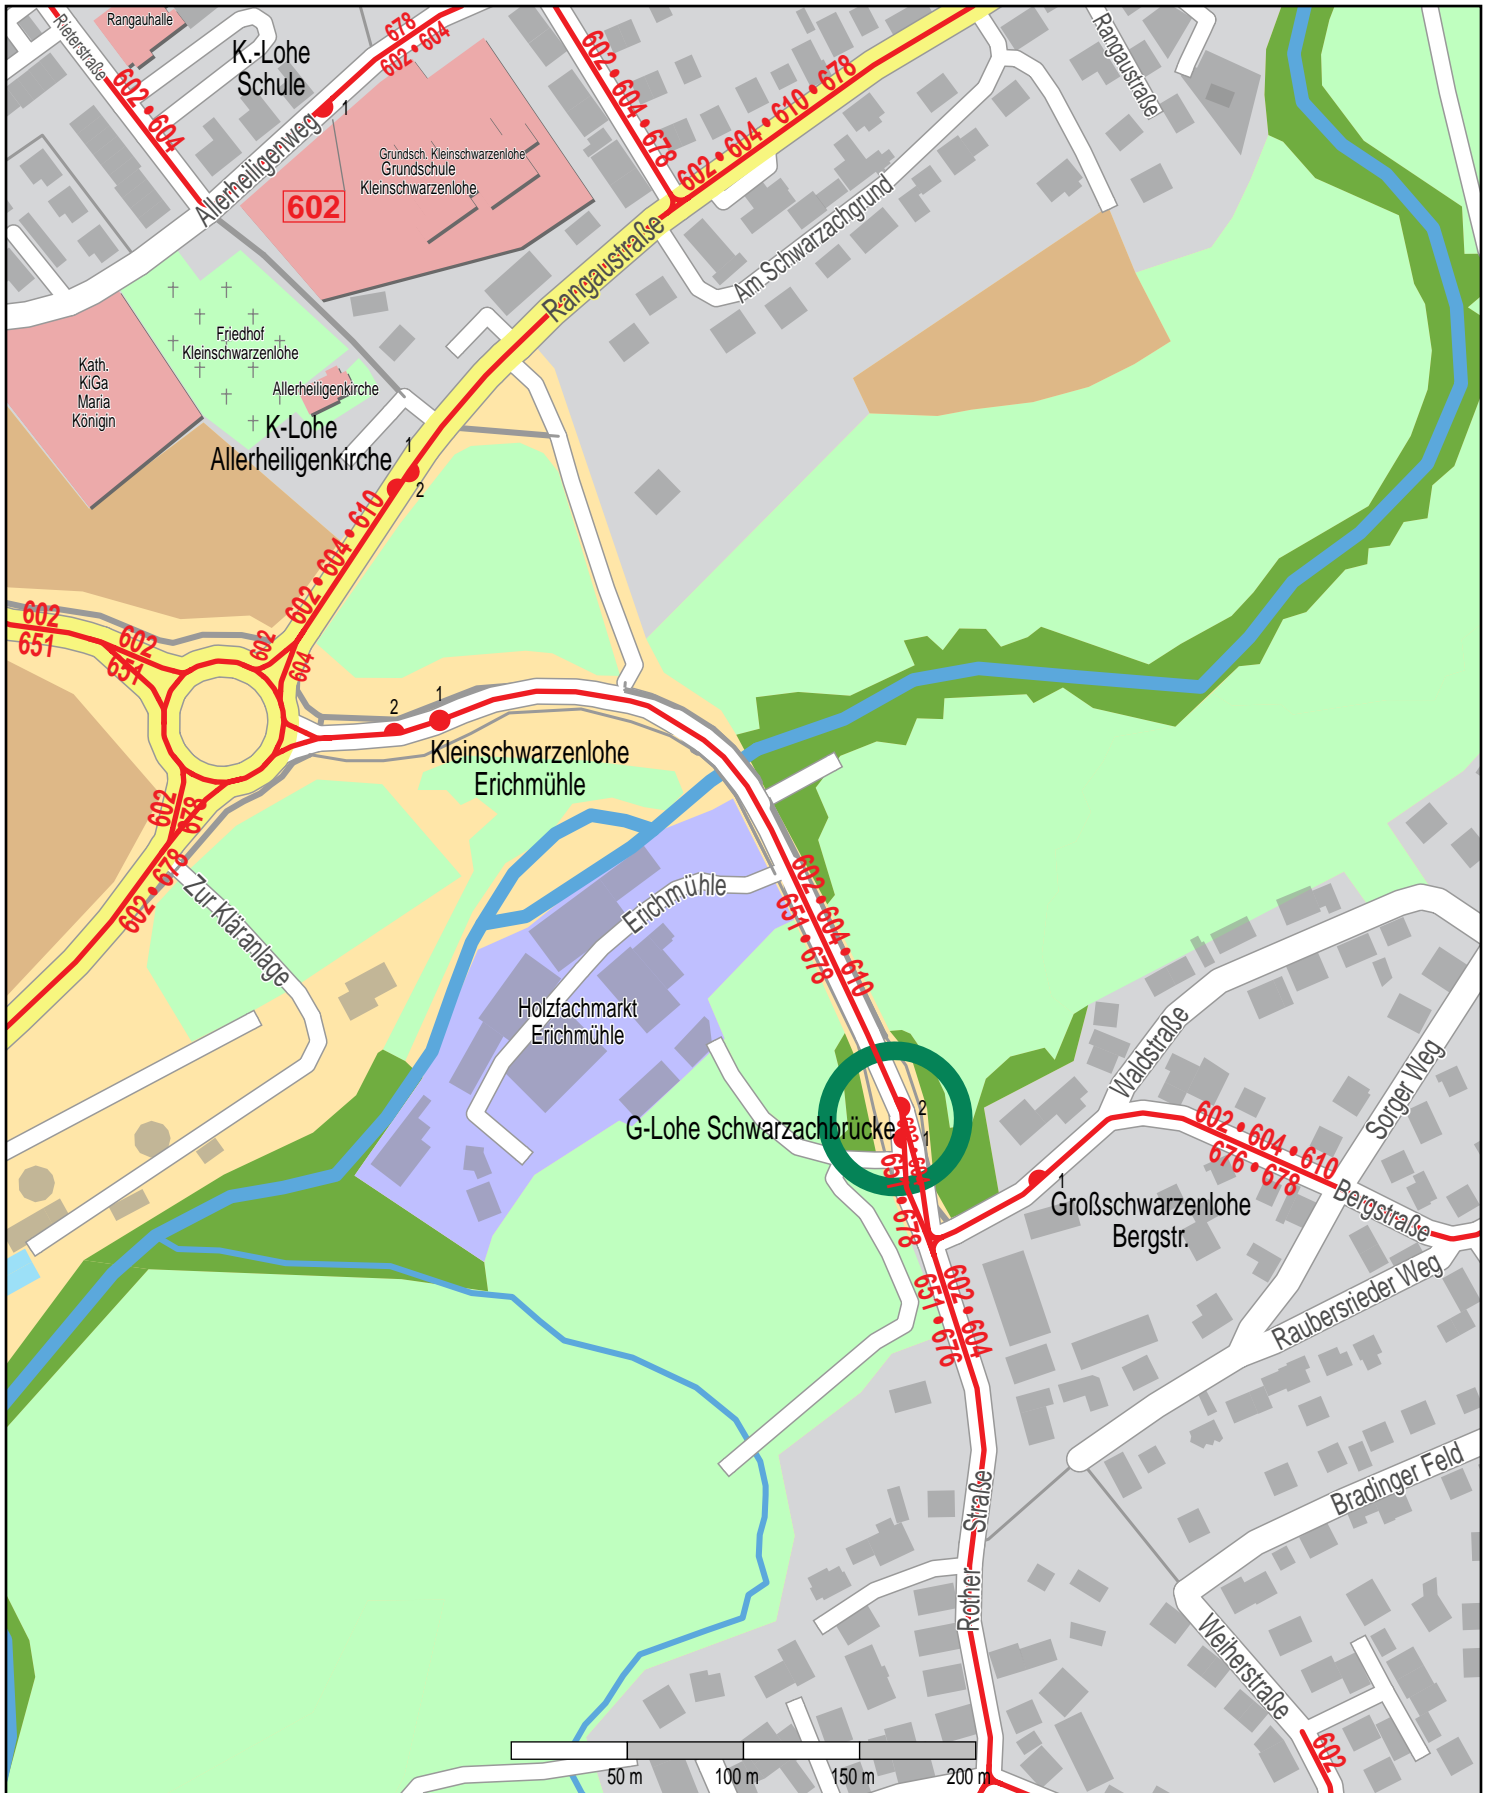

# Haltestelle G-Lohe Schwarzachbrücke

© OpenStreetMap-Mitwirkende  
Bus