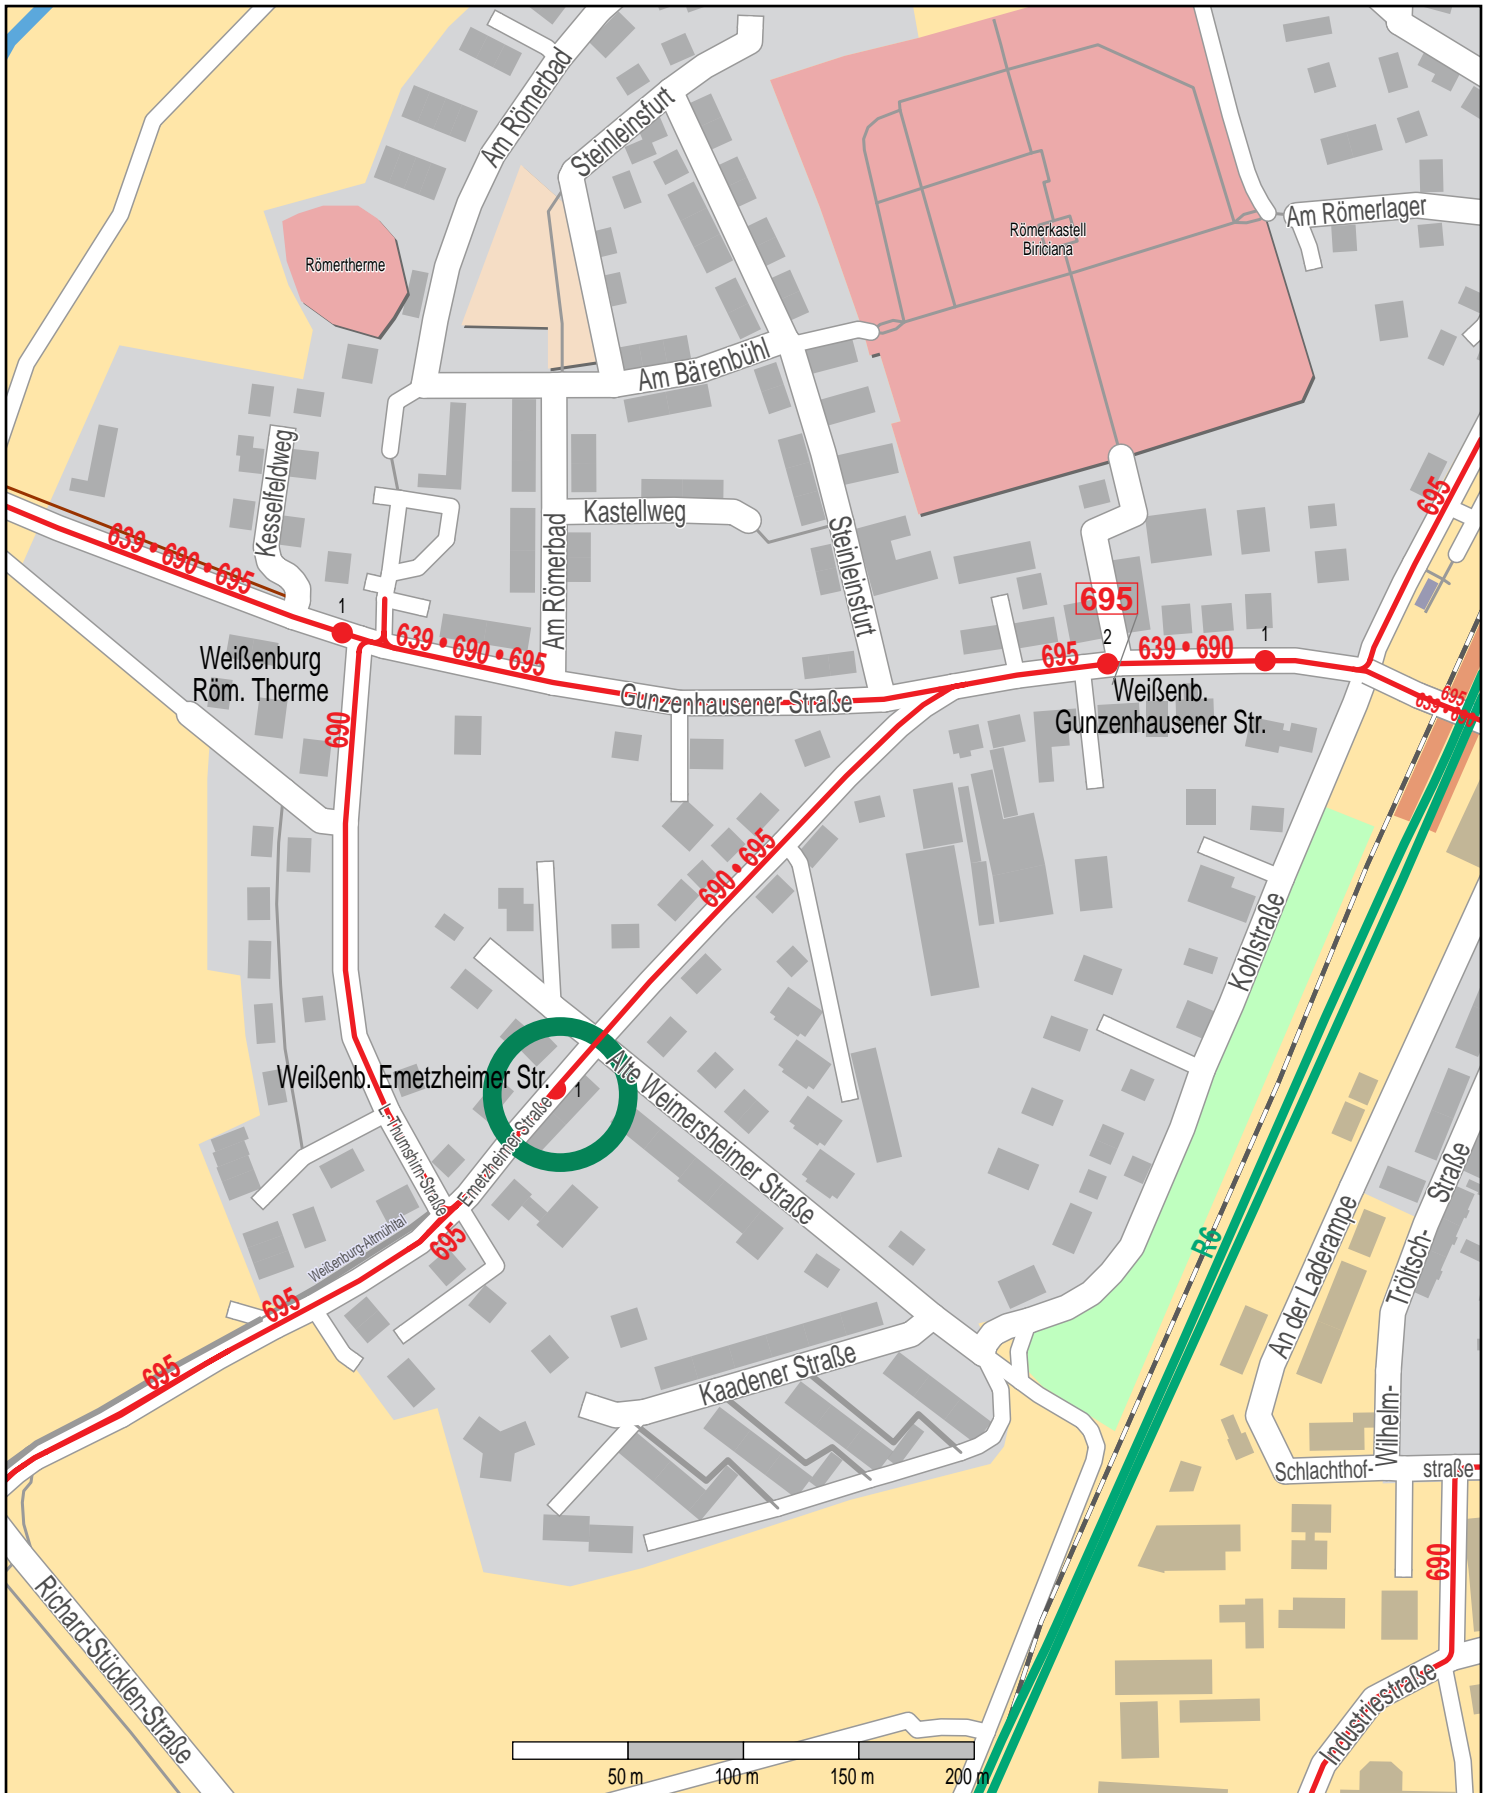

# Haltestelle Weißenb. Emetzheimer Str.

© OpenStreetMap Mitwirkende  
Zug  
Bus