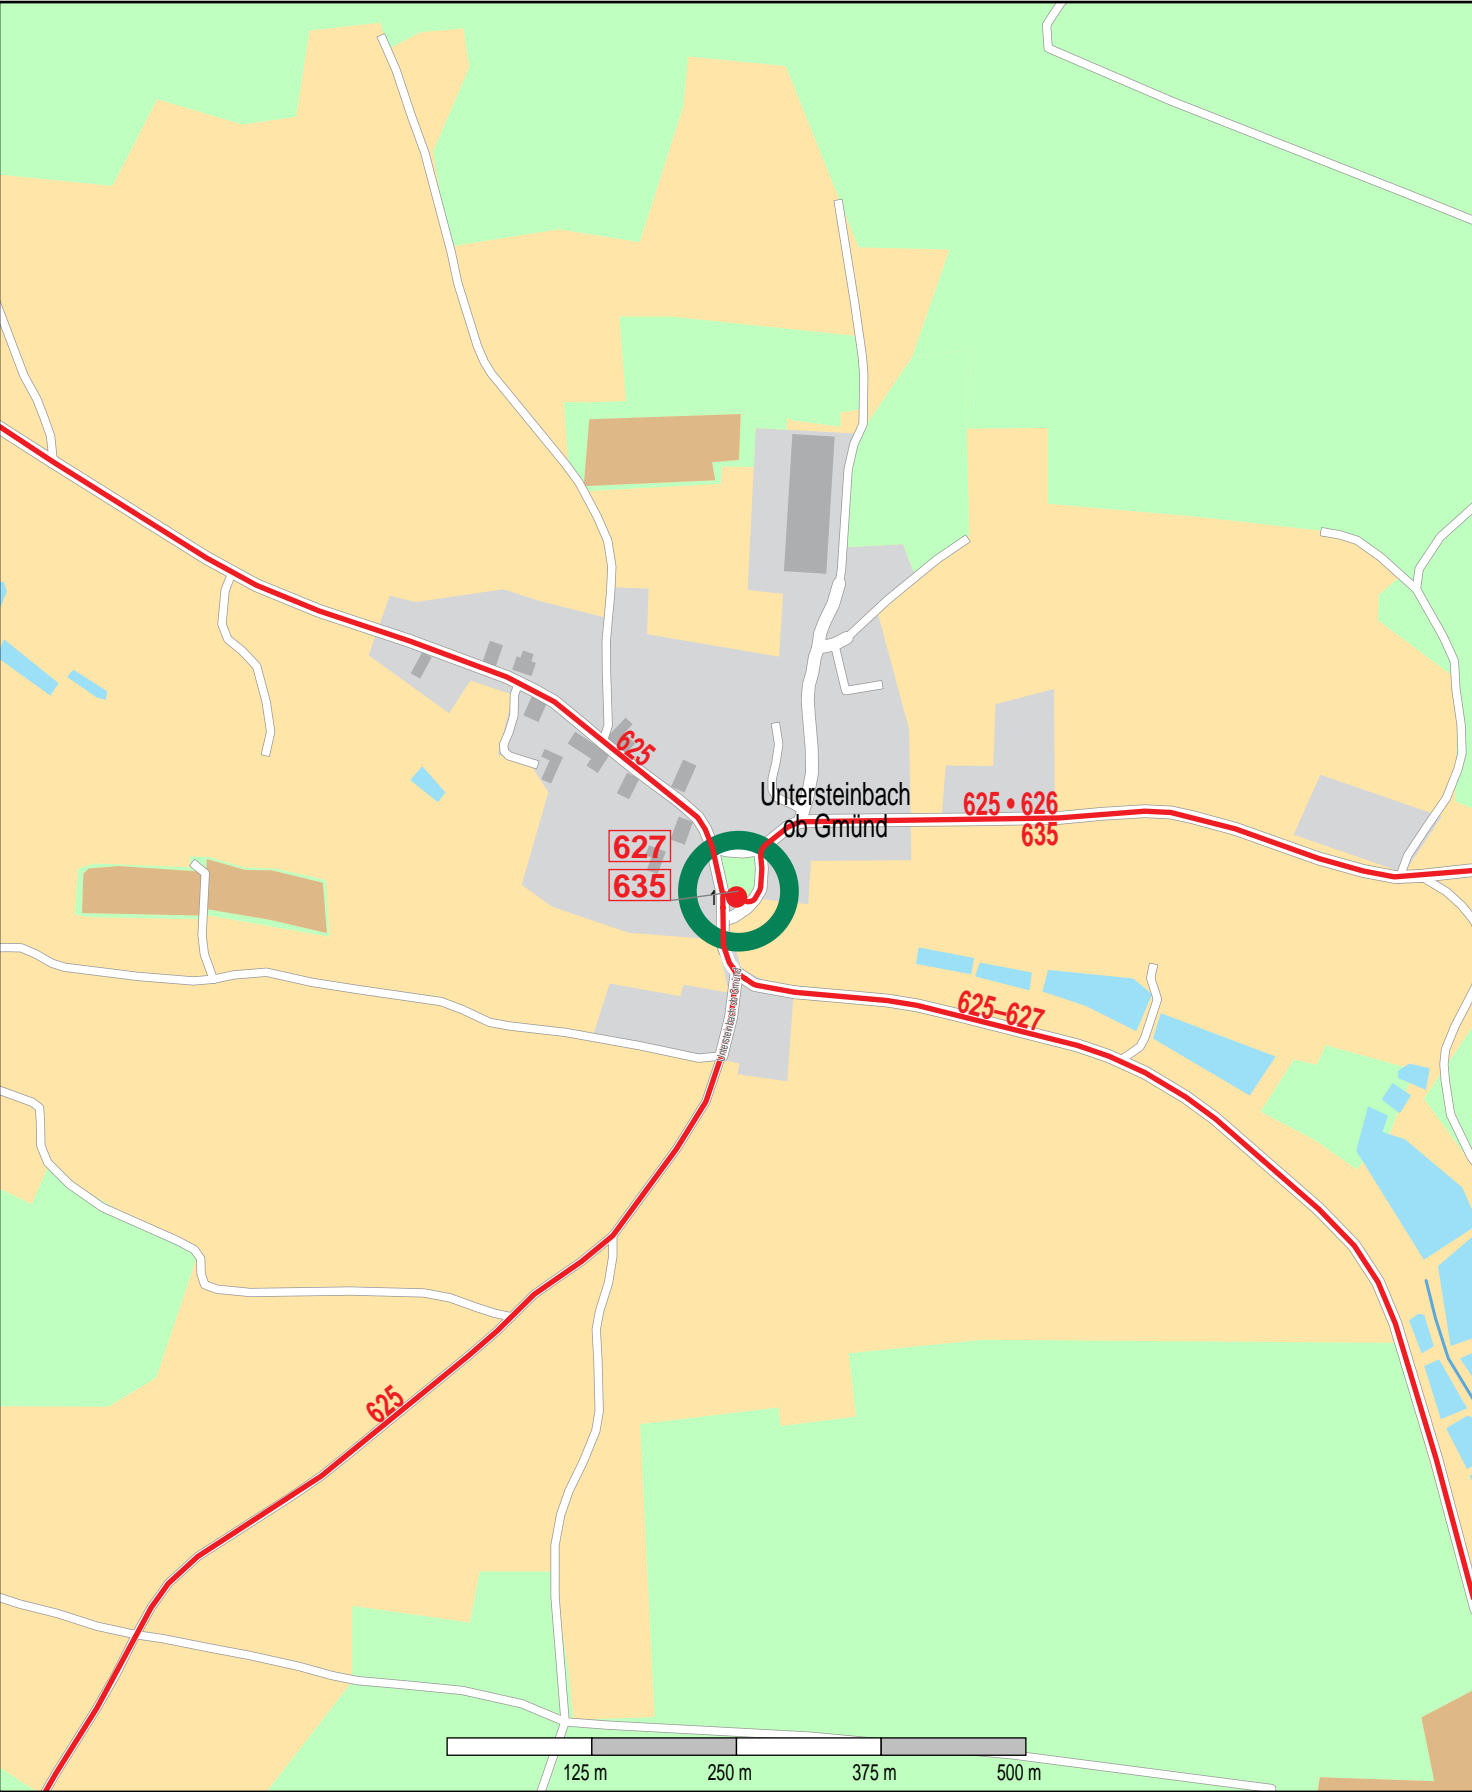

Haltestelle Untersteinbach ob Gmünd

© OpenStreetMap-Mitwirkende
Bus