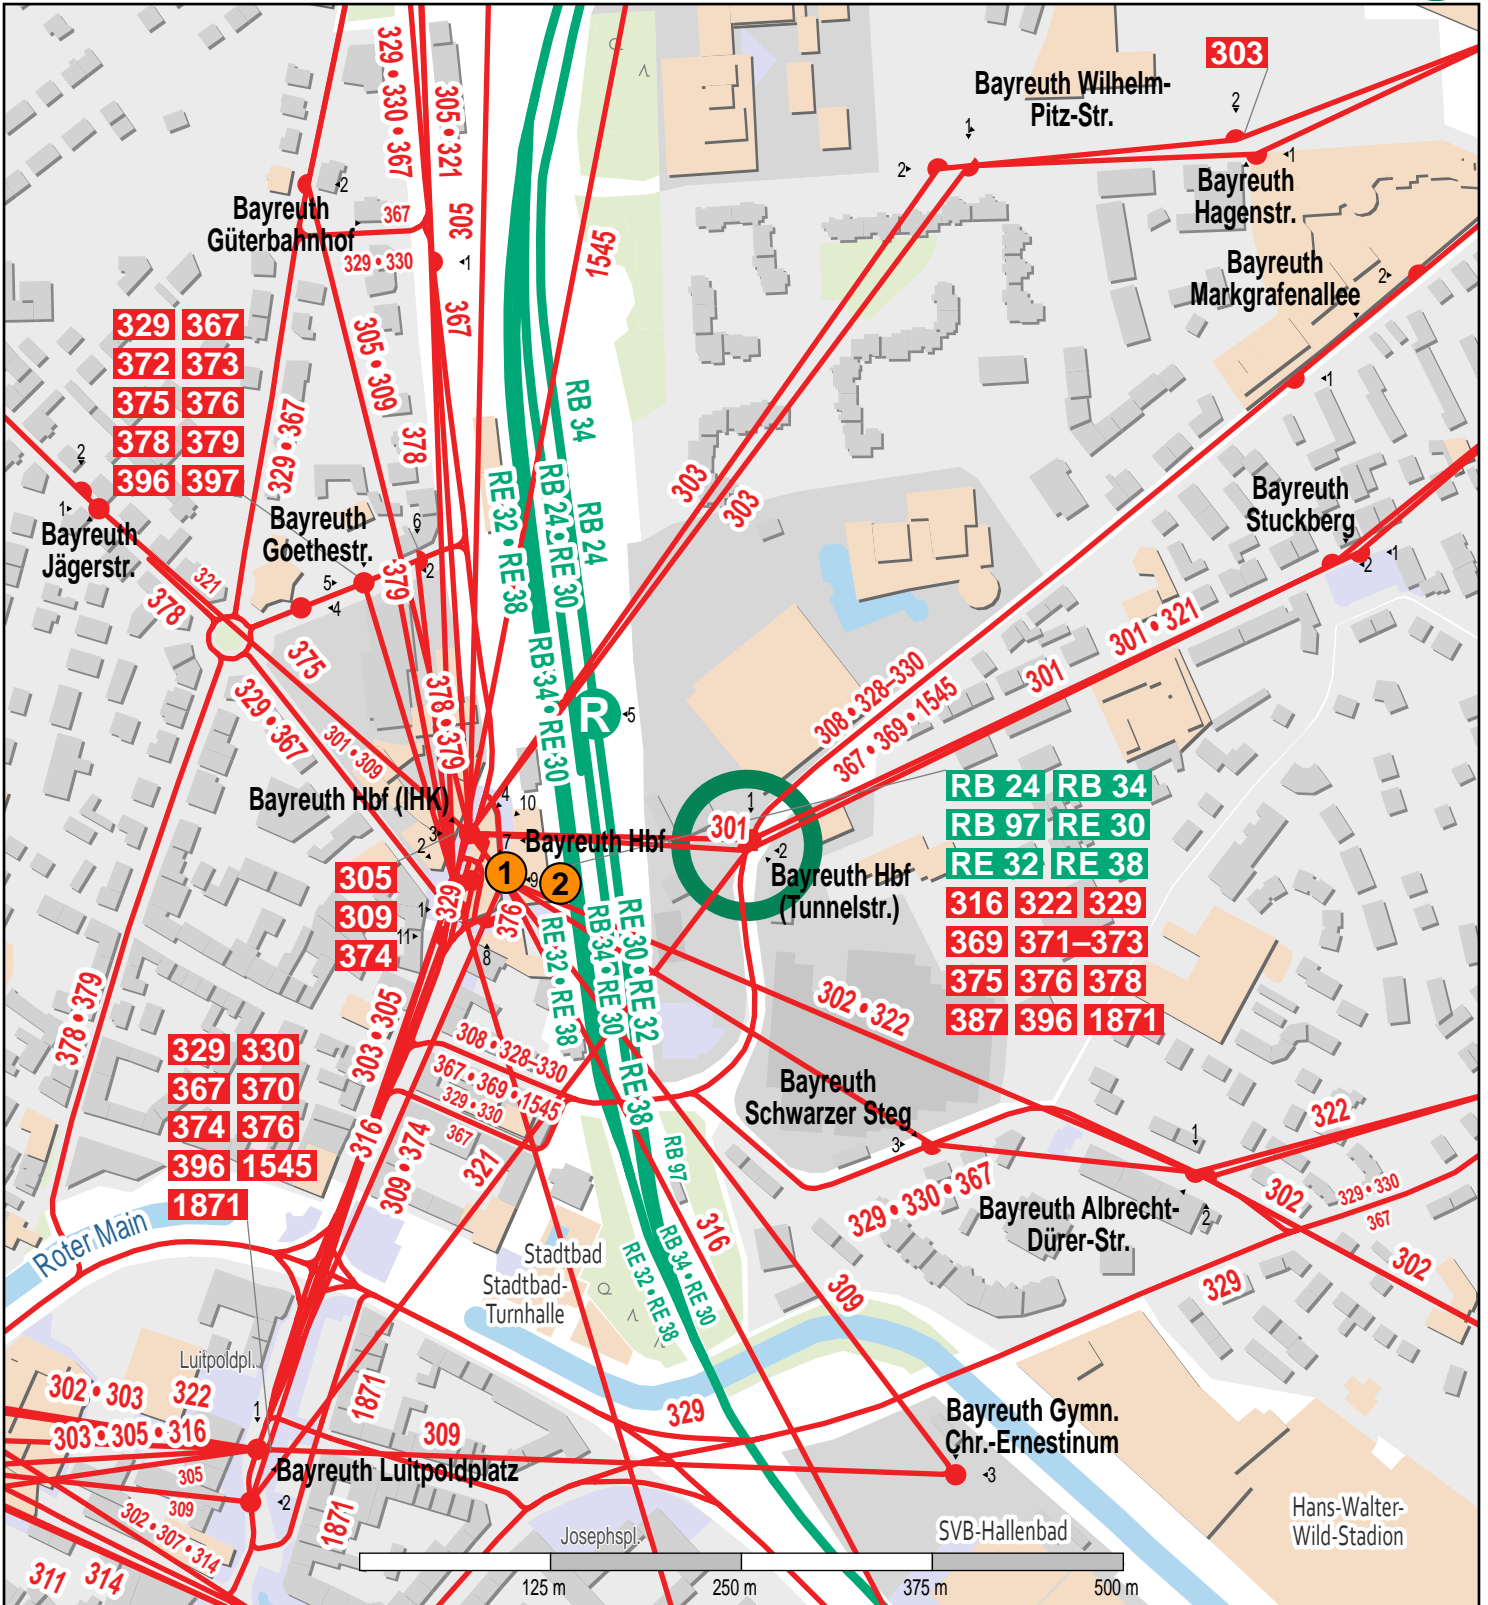

# Haltestelle Bayreuth Hbf (Tunnelstr.)

© OpenStreetMap-Mitwirkende

Zug  
 Bus

- 1** VGN-Verkaufsstelle agilis KundenCenter Bayreuth Bahnhofstr. 20  
 Mo-Fr: 7:00-17:30 Uhr/ Sa: 8:00-13:30 Uhr/ So: 9:30-15:00 Uhr
- 2** VGN-Verkaufsstelle DB Reisezentrum Bayreuth Bahnhofstr. 20  
 Mo-Fr: 7:00-17:30 Uhr/ Sa: 8:00-13:30 Uhr/ So: 9:30-15:00 Uhr