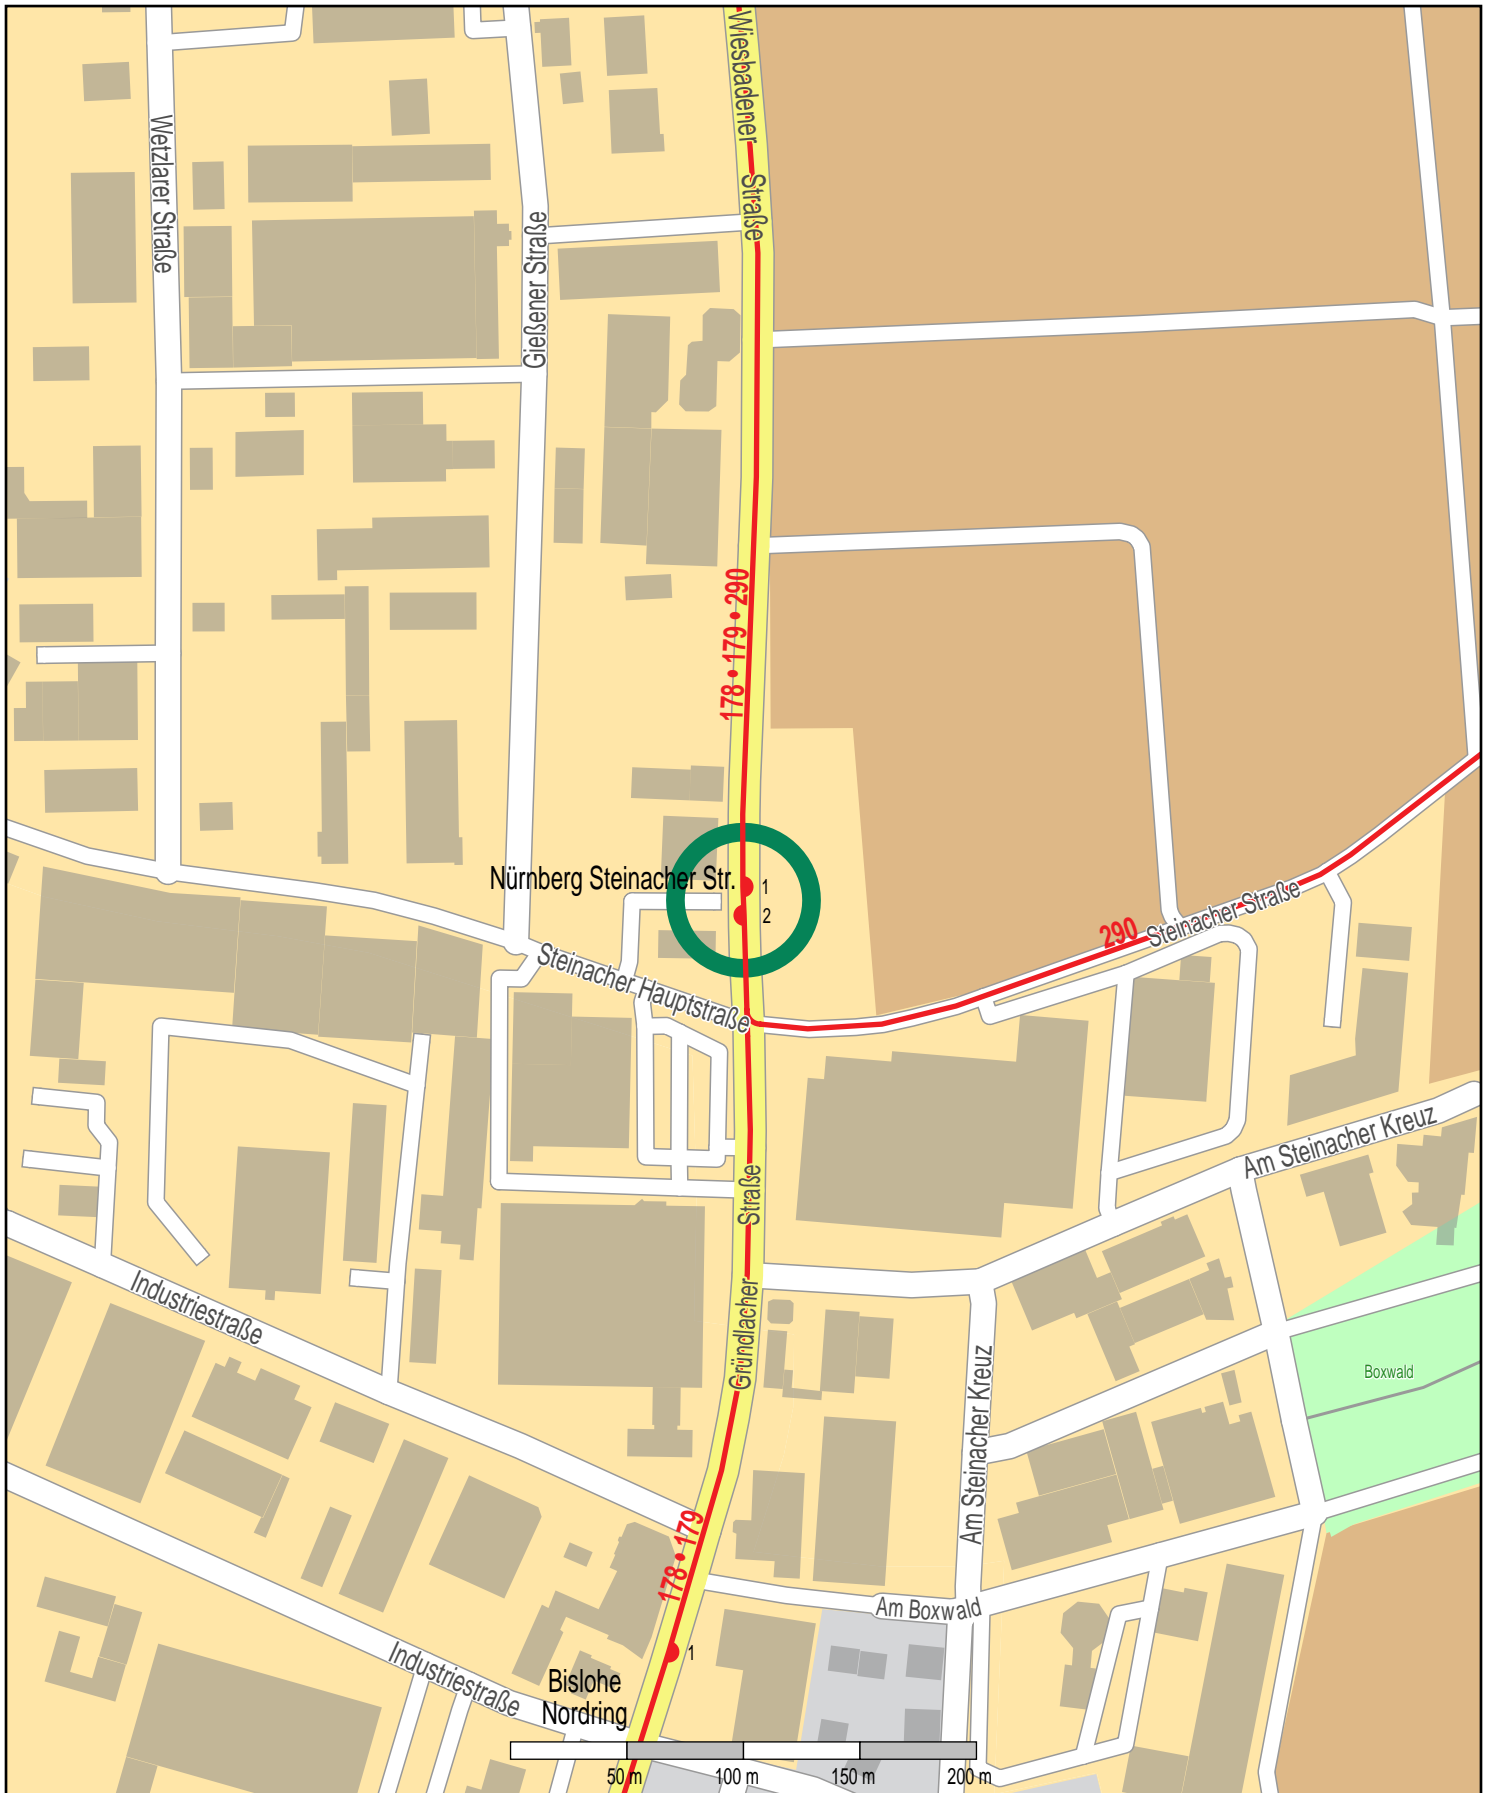

# Haltestelle Nürnberg Steinacher Str.

© OpenStreetMap Mitwirkende  
Bus