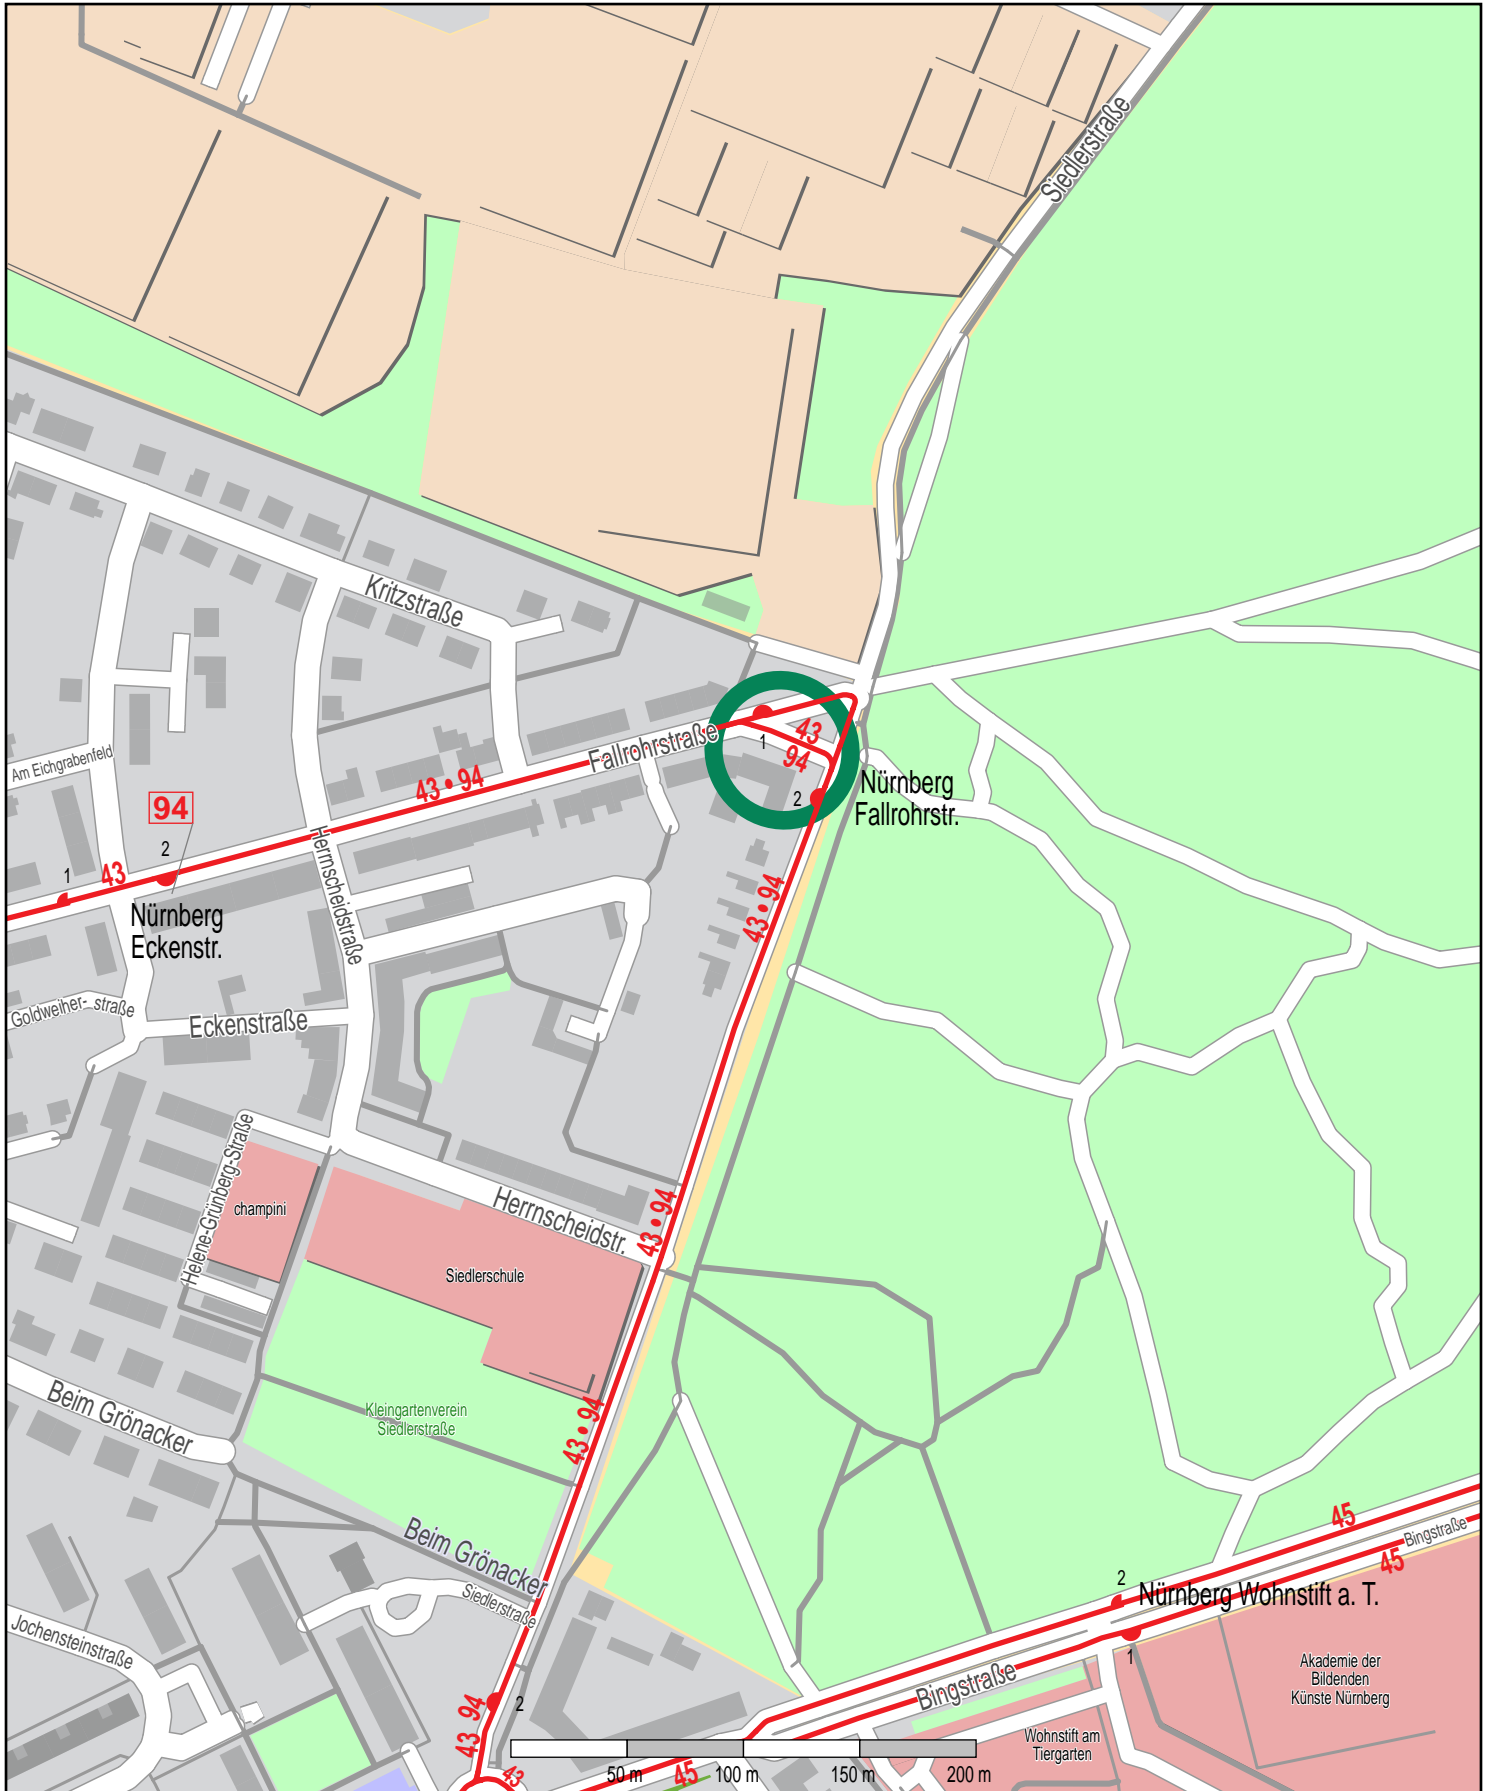

# Haltestelle Nürnberg Fallrohrstr.

© OpenStreetMap Mitwirkende  
Bus