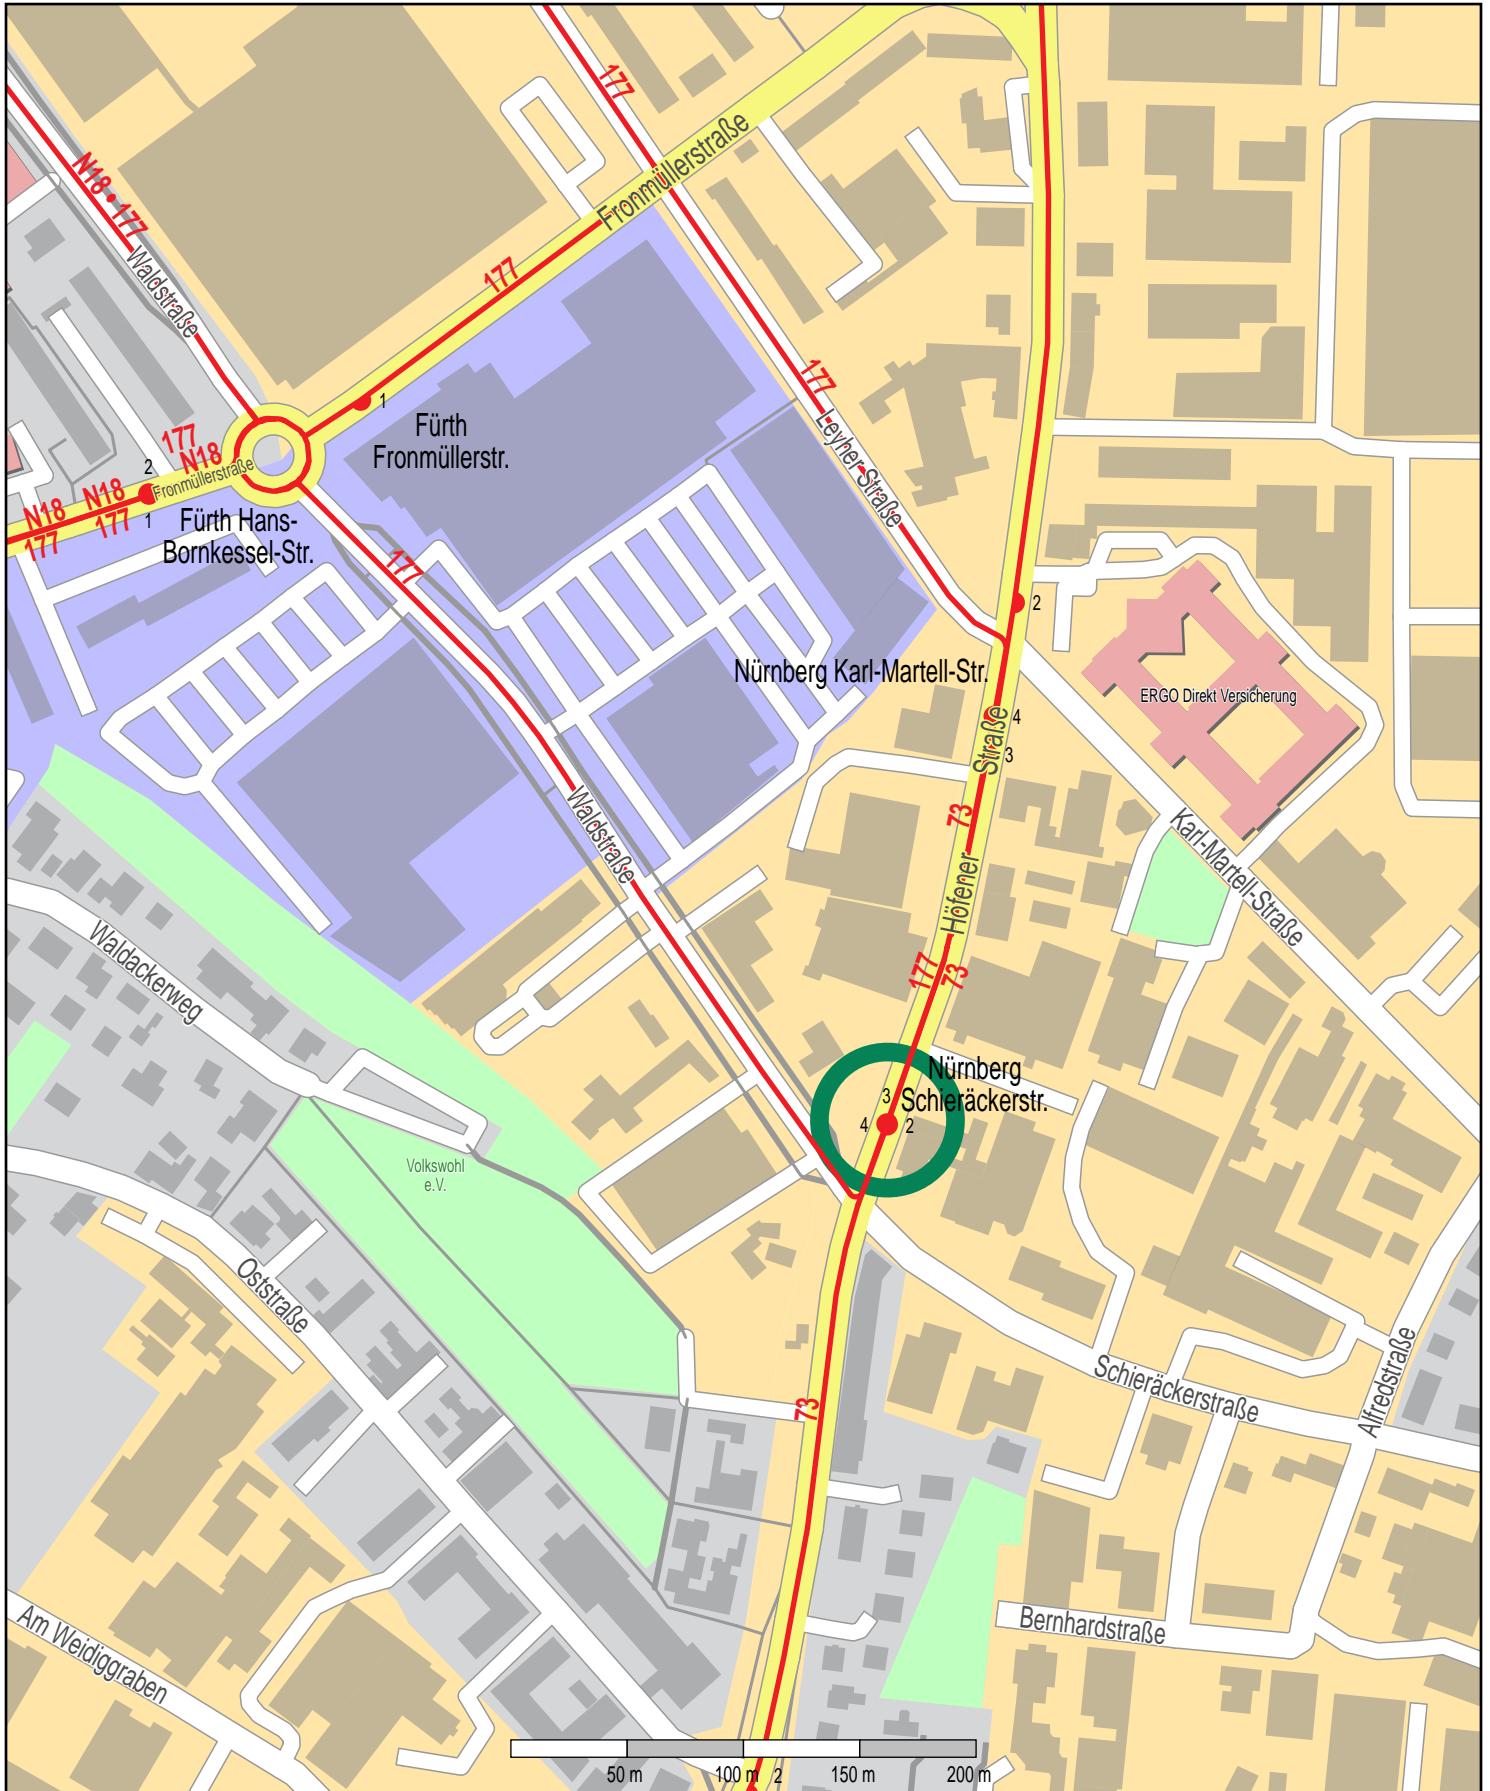

Haltestelle Nürnberg Schieräckerstr.

© OpenStreetMap-Mitwirkende
Bus