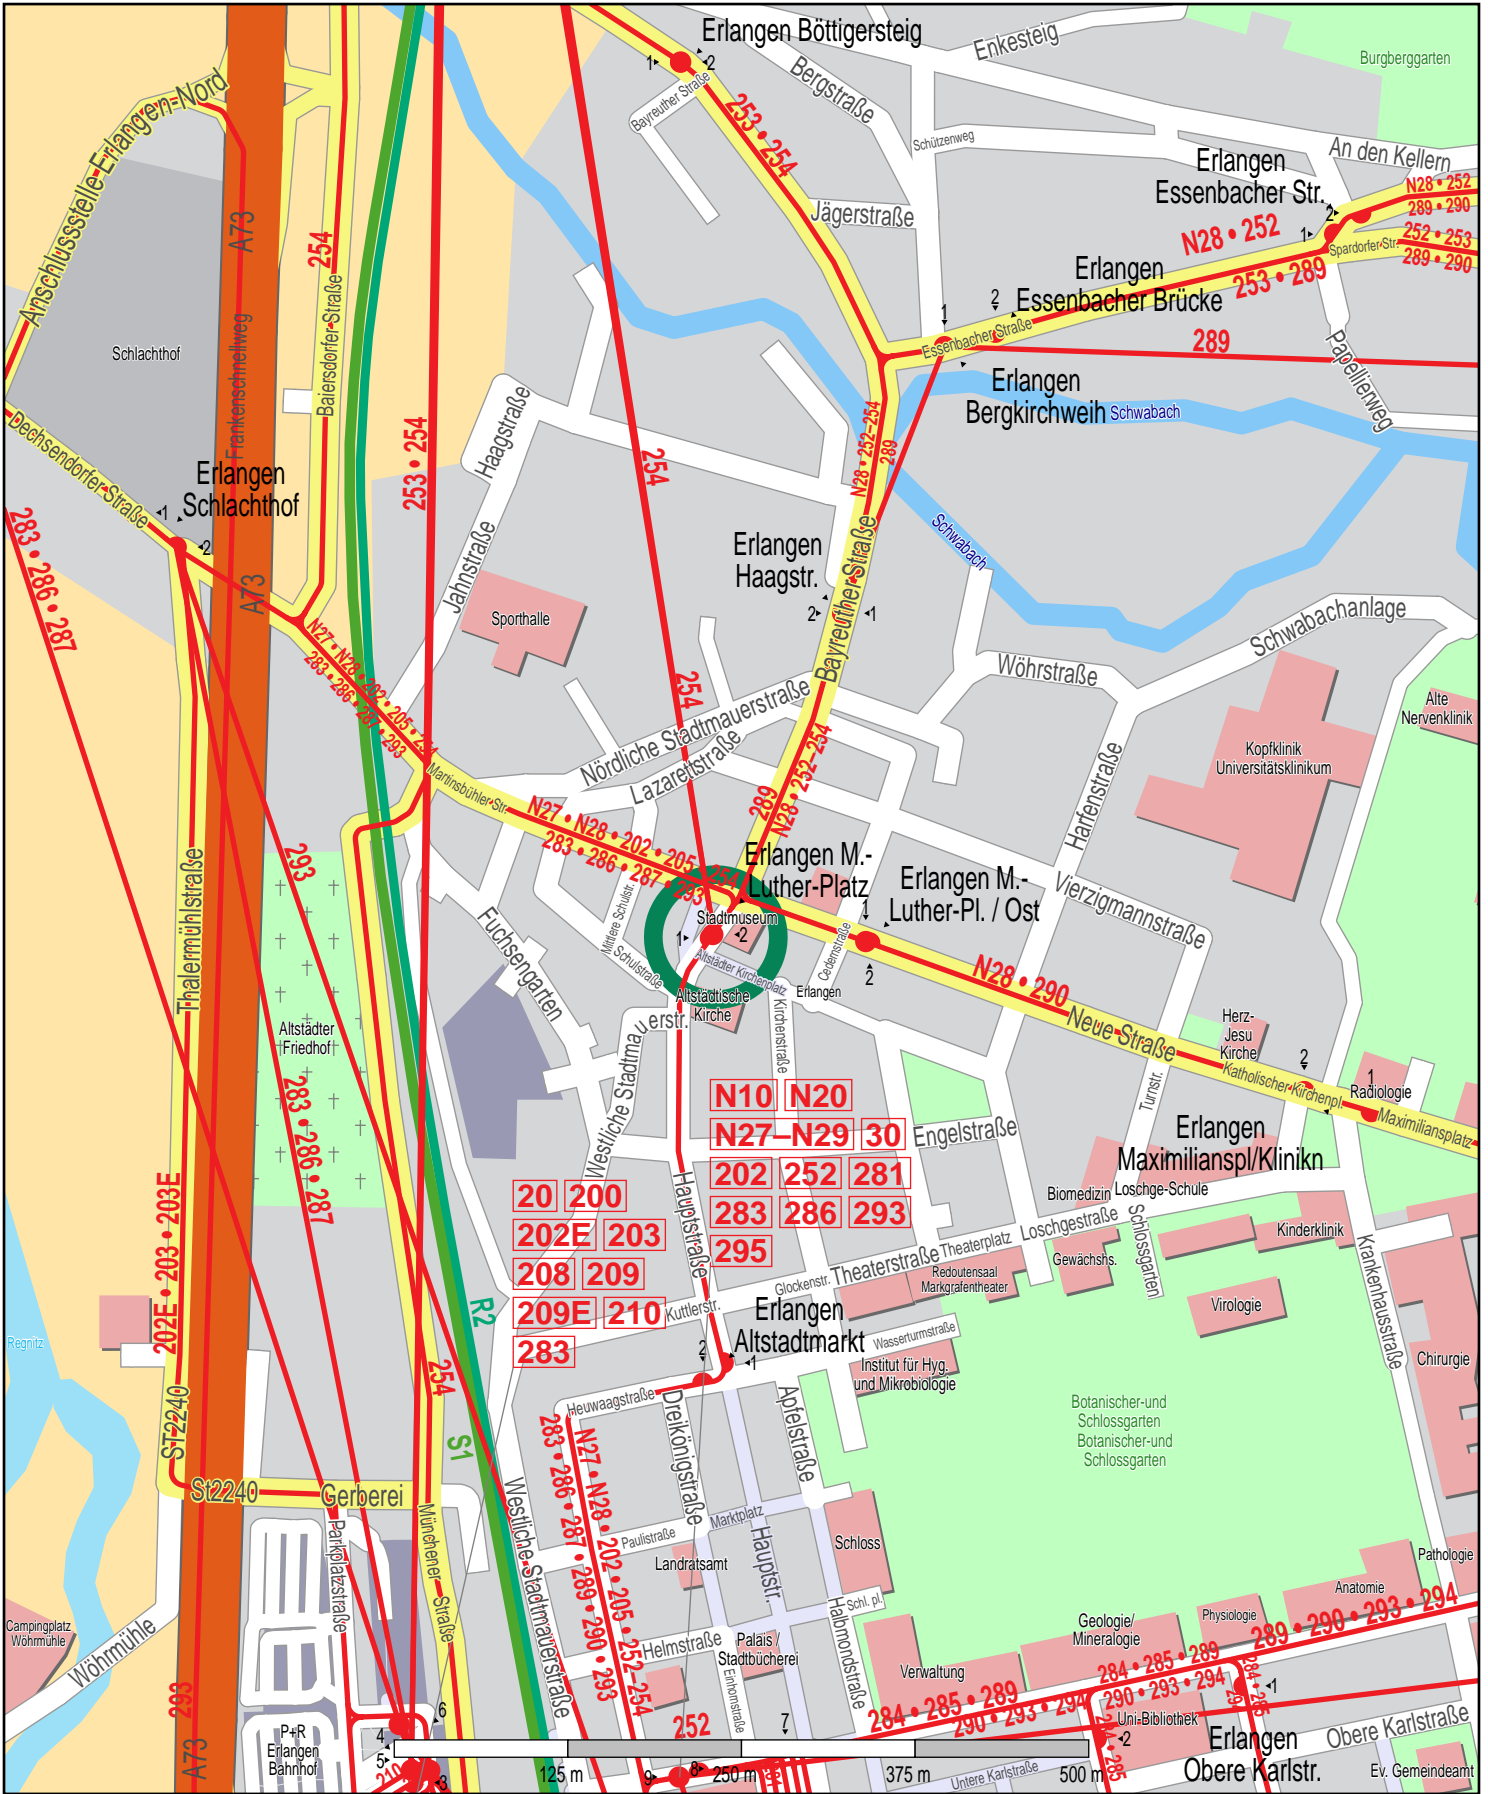

Haltestelle Erlangen M.-Luther-Platz

- Zug
- S-Bahn
- Bus