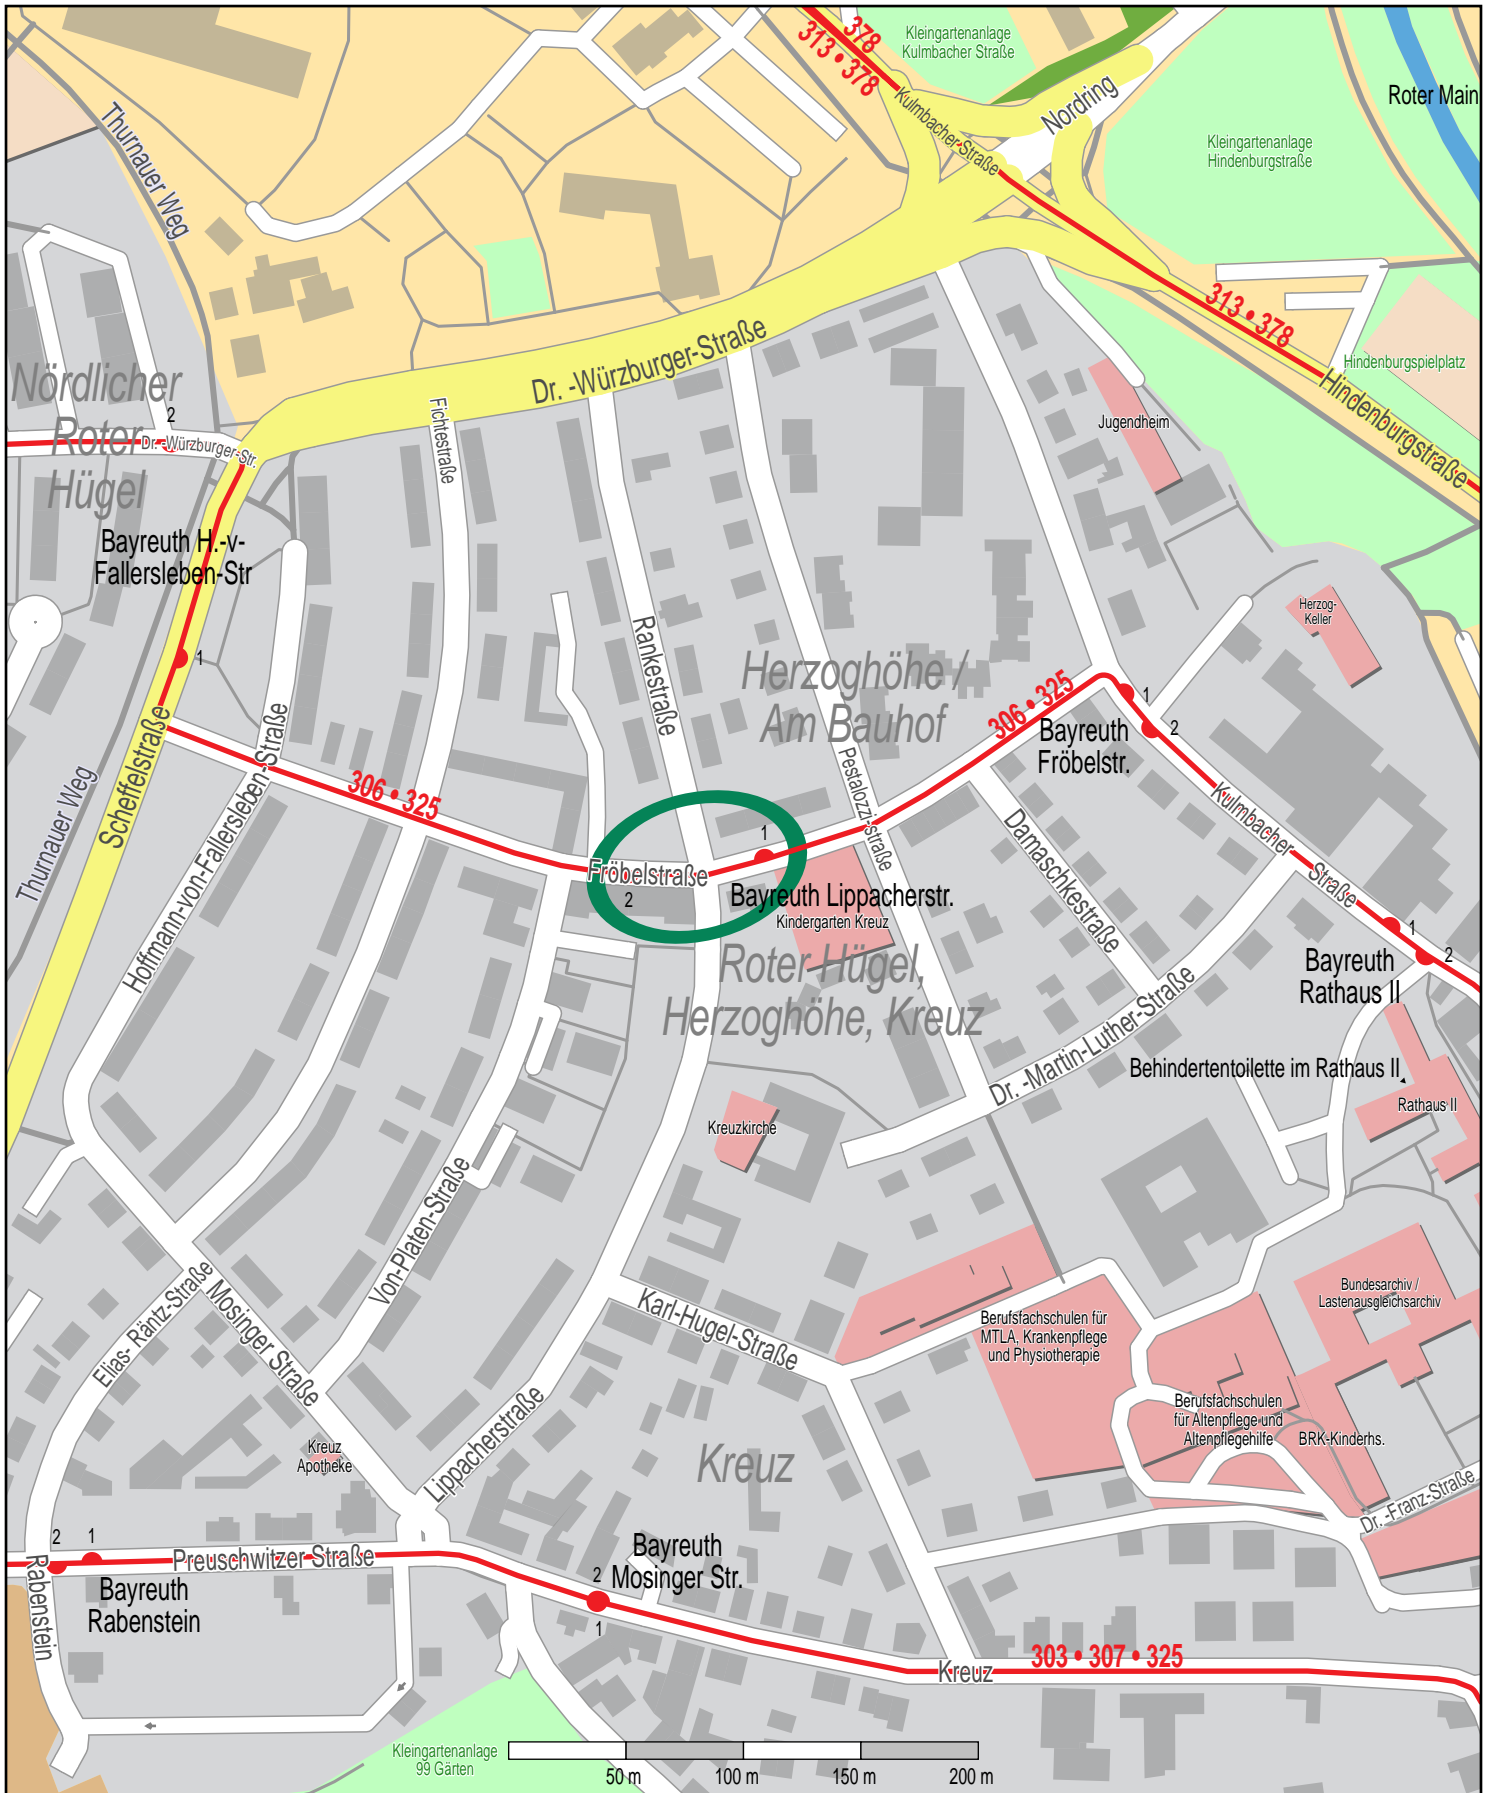

# Haltestelle Bayreuth Lippacherstr.

© OpenStreetMap Mitwirkende  
Bus