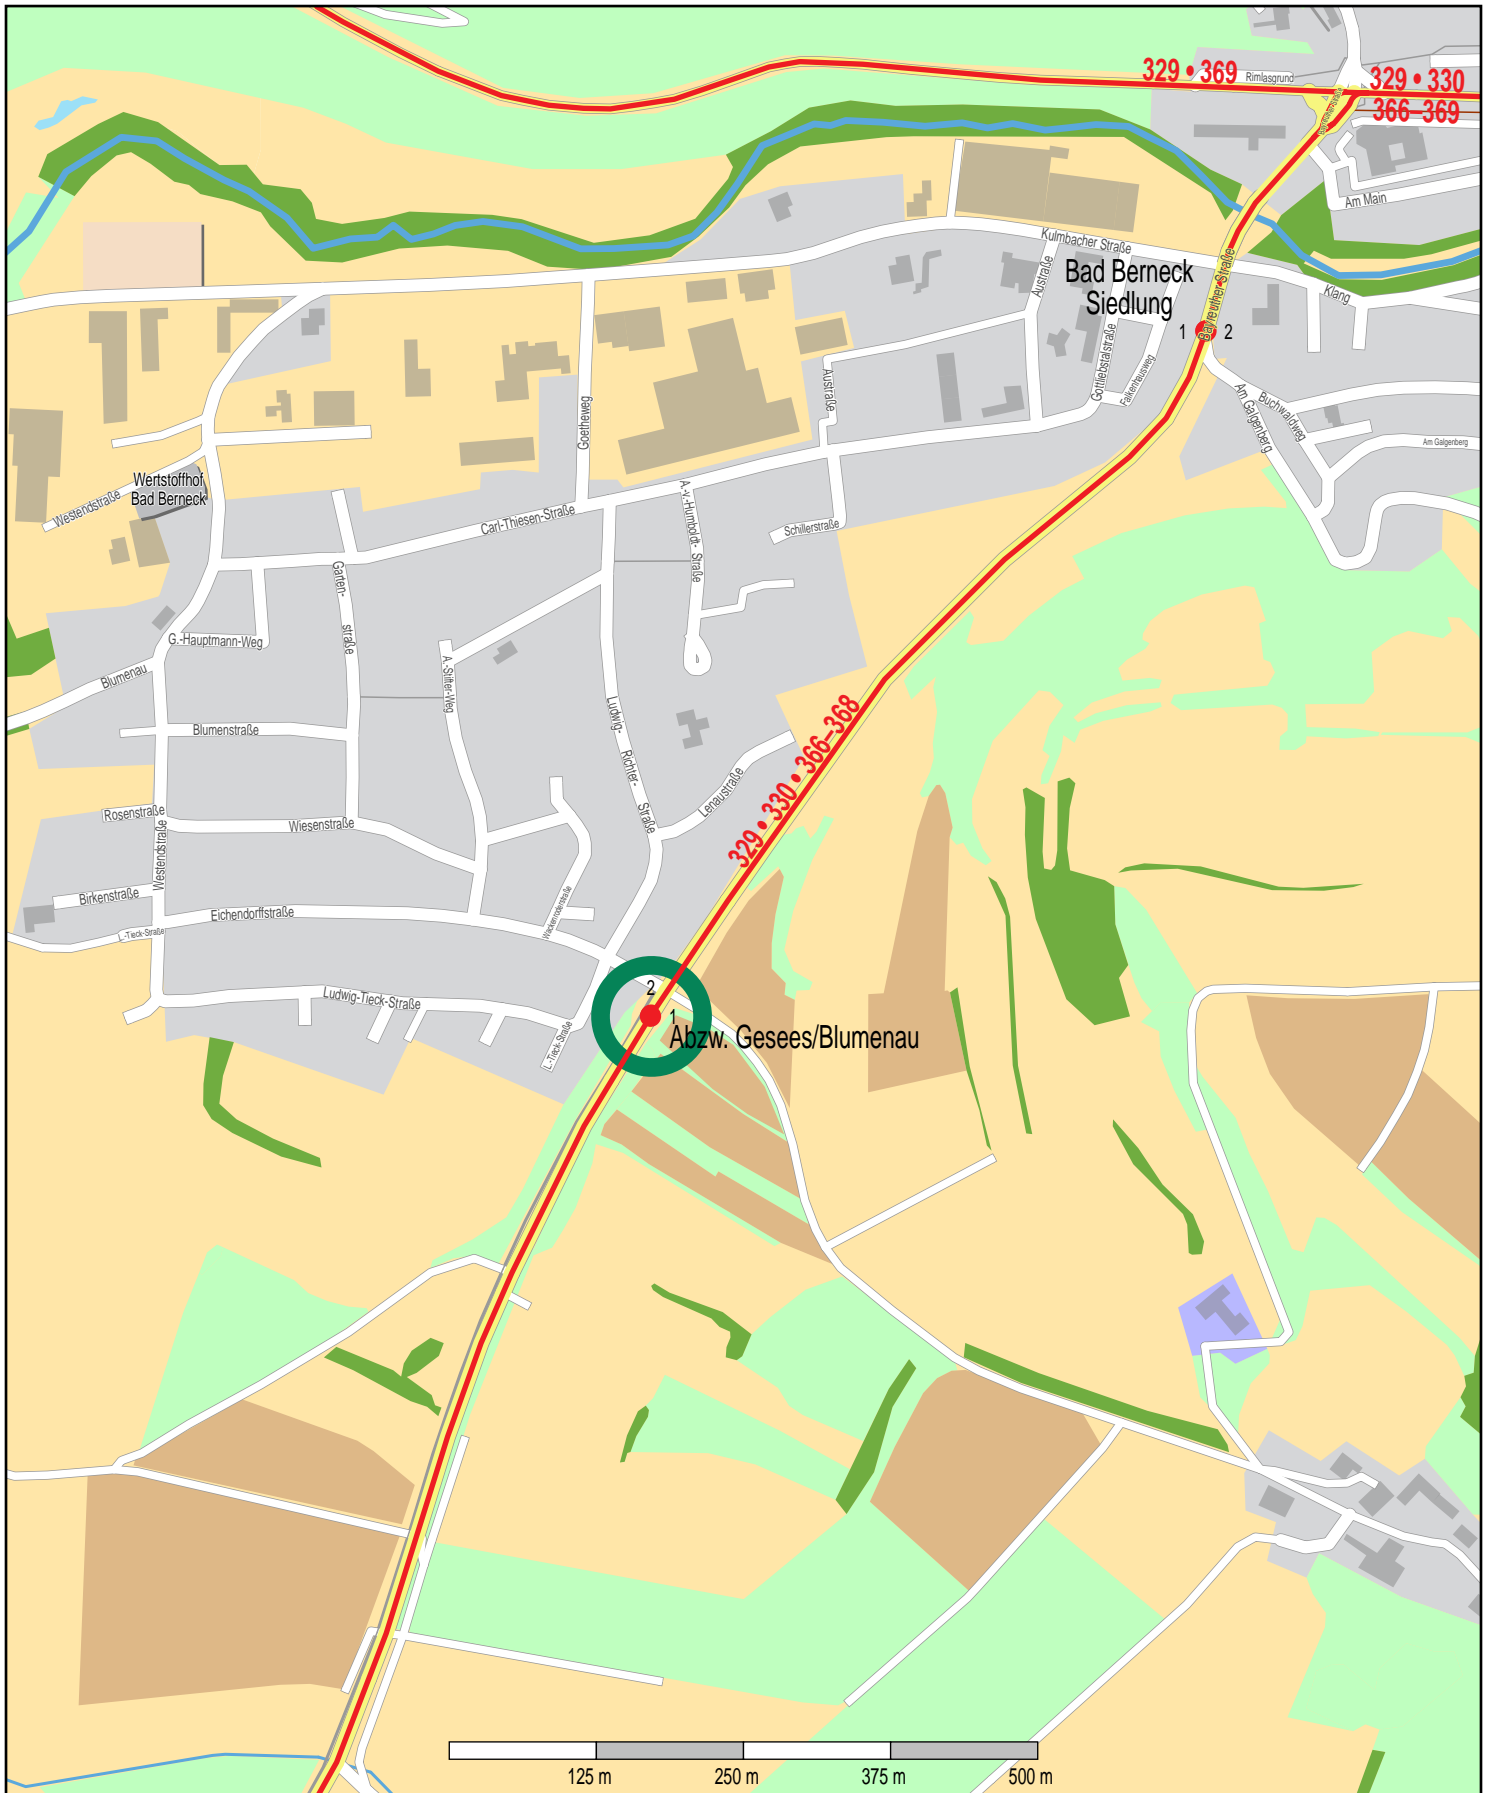

Haltestelle Abzw. Gesees/Blumenau

© OpenStreetMap-Mitwirkende
Bus