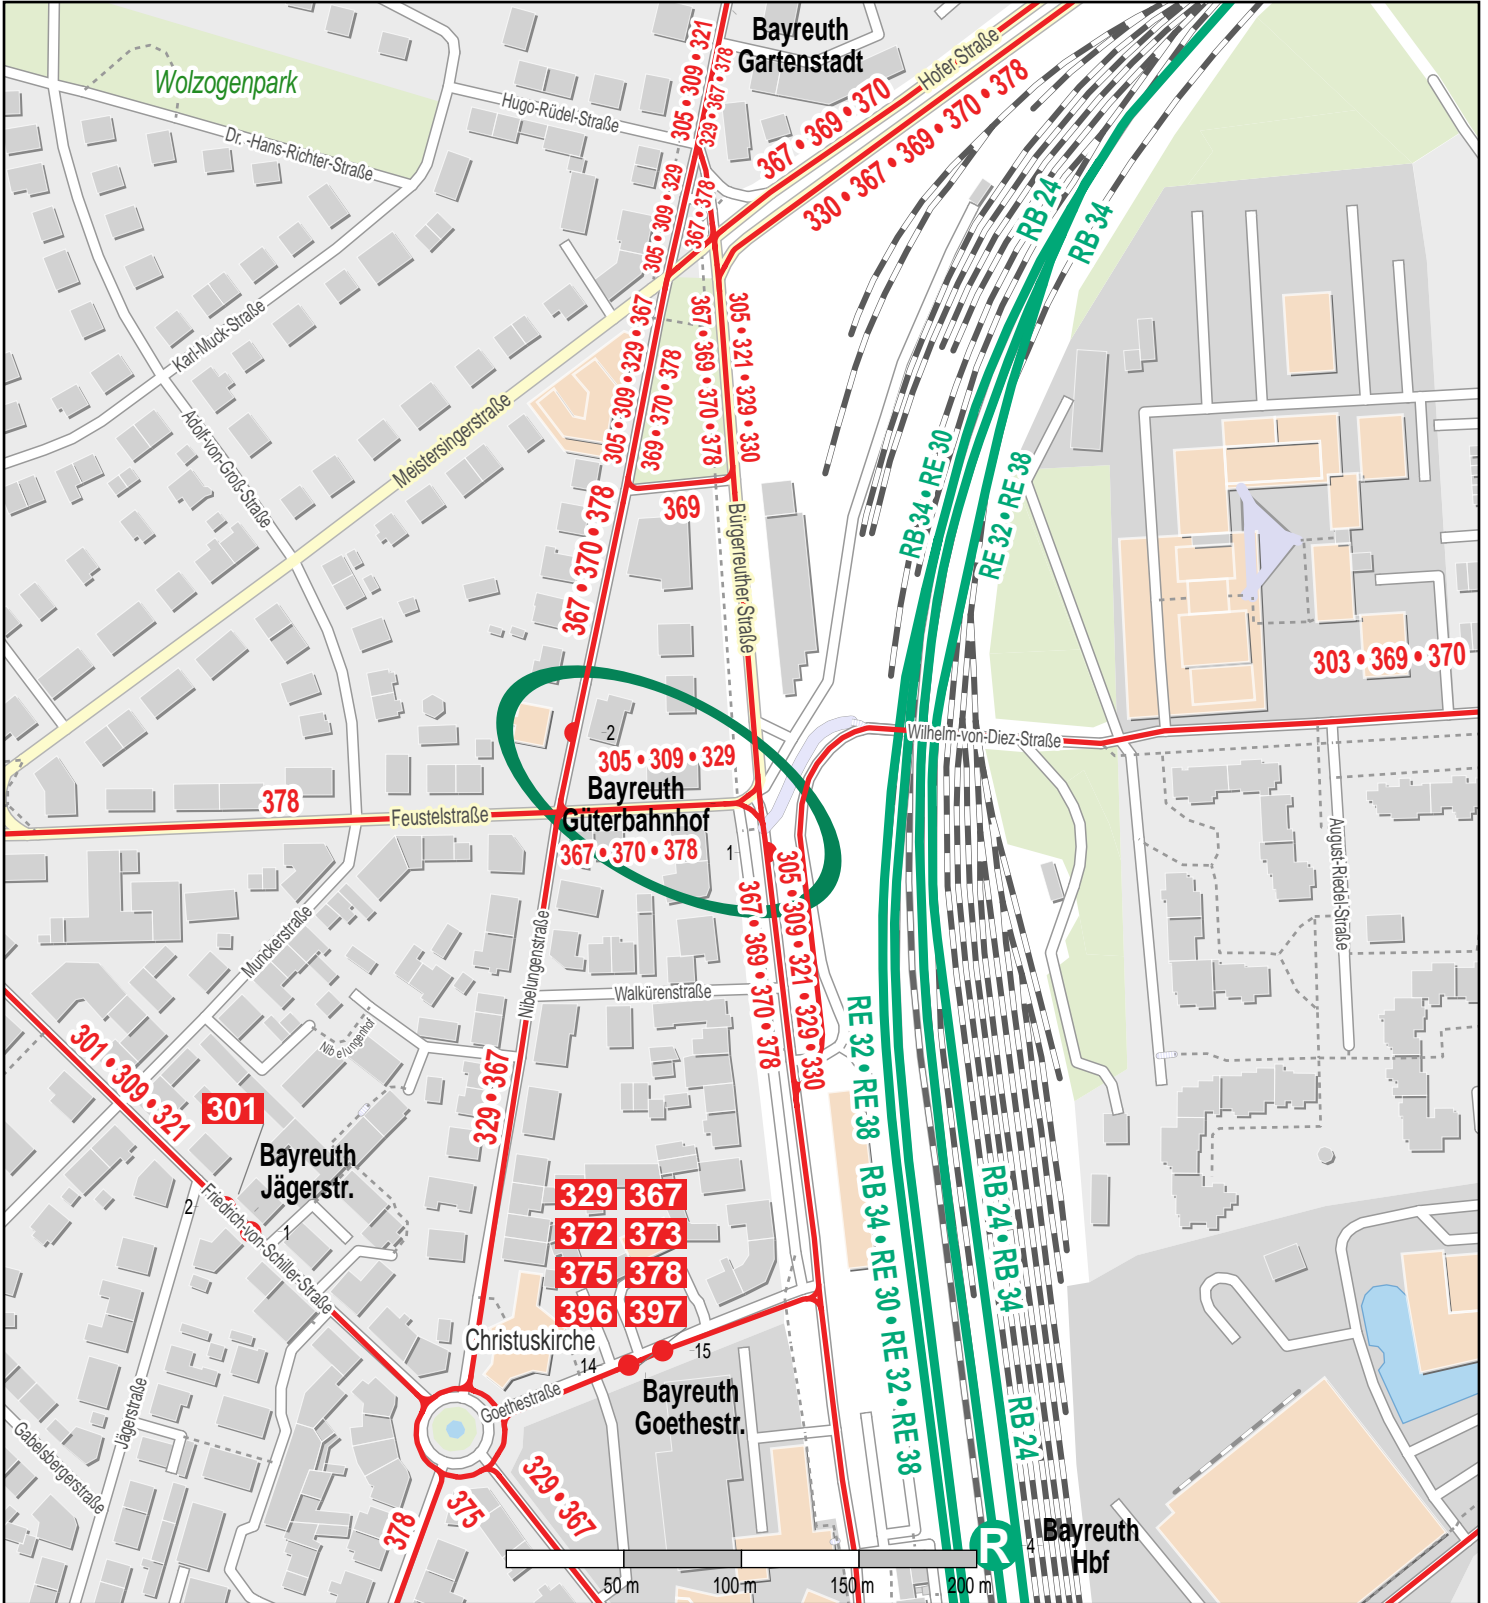

Haltestelle Bayreuth Güterbahnhof

Gueltig ab: 13.12.2020