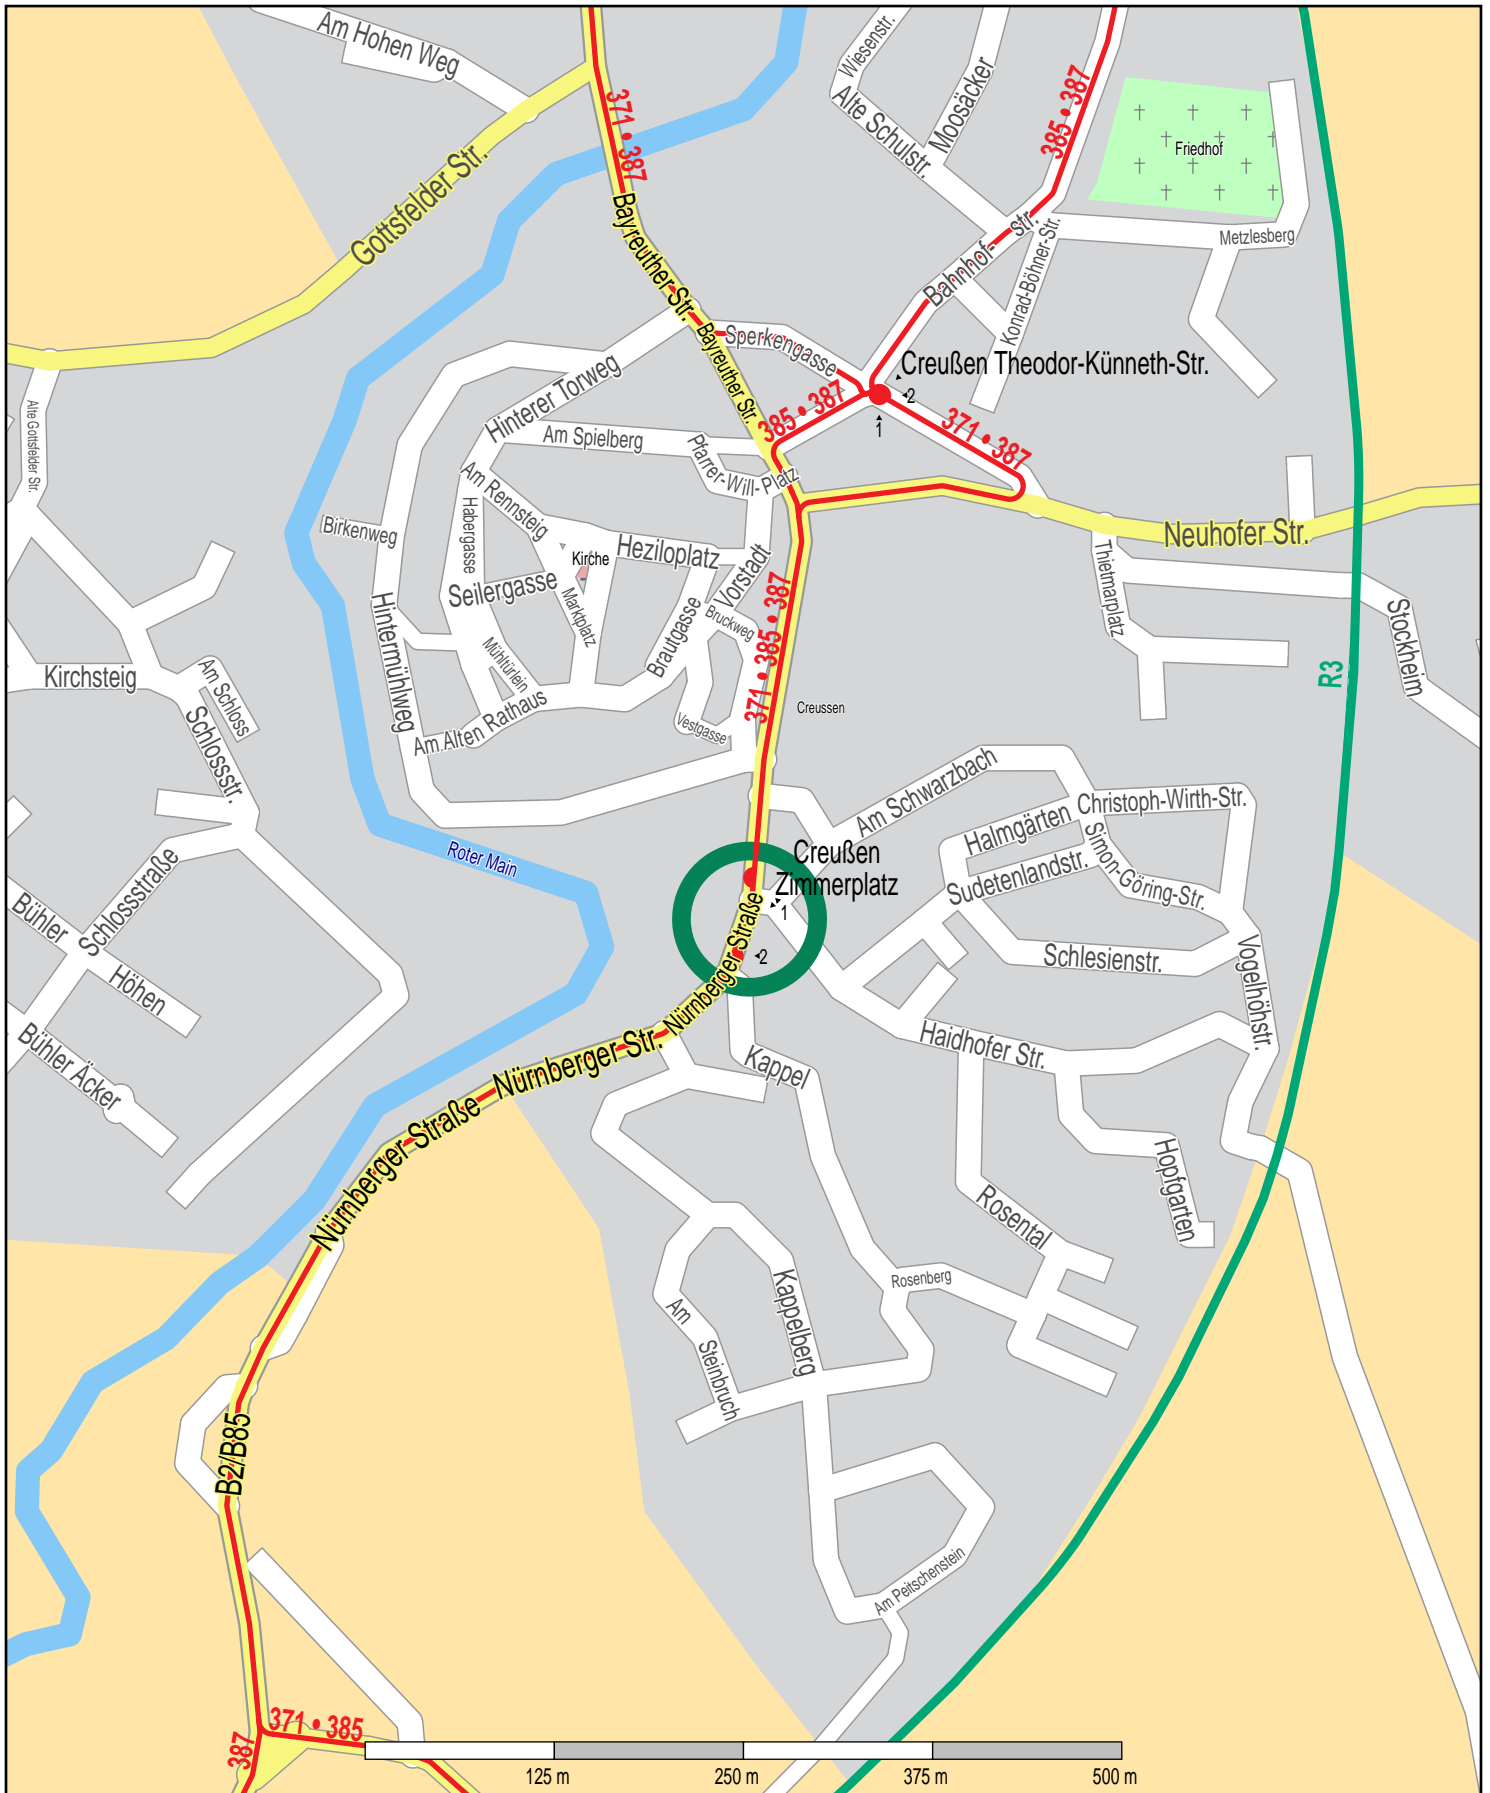

Haltestelle Creußen Zimmerplatz

© PTV AG / HERE
Zug
Bus