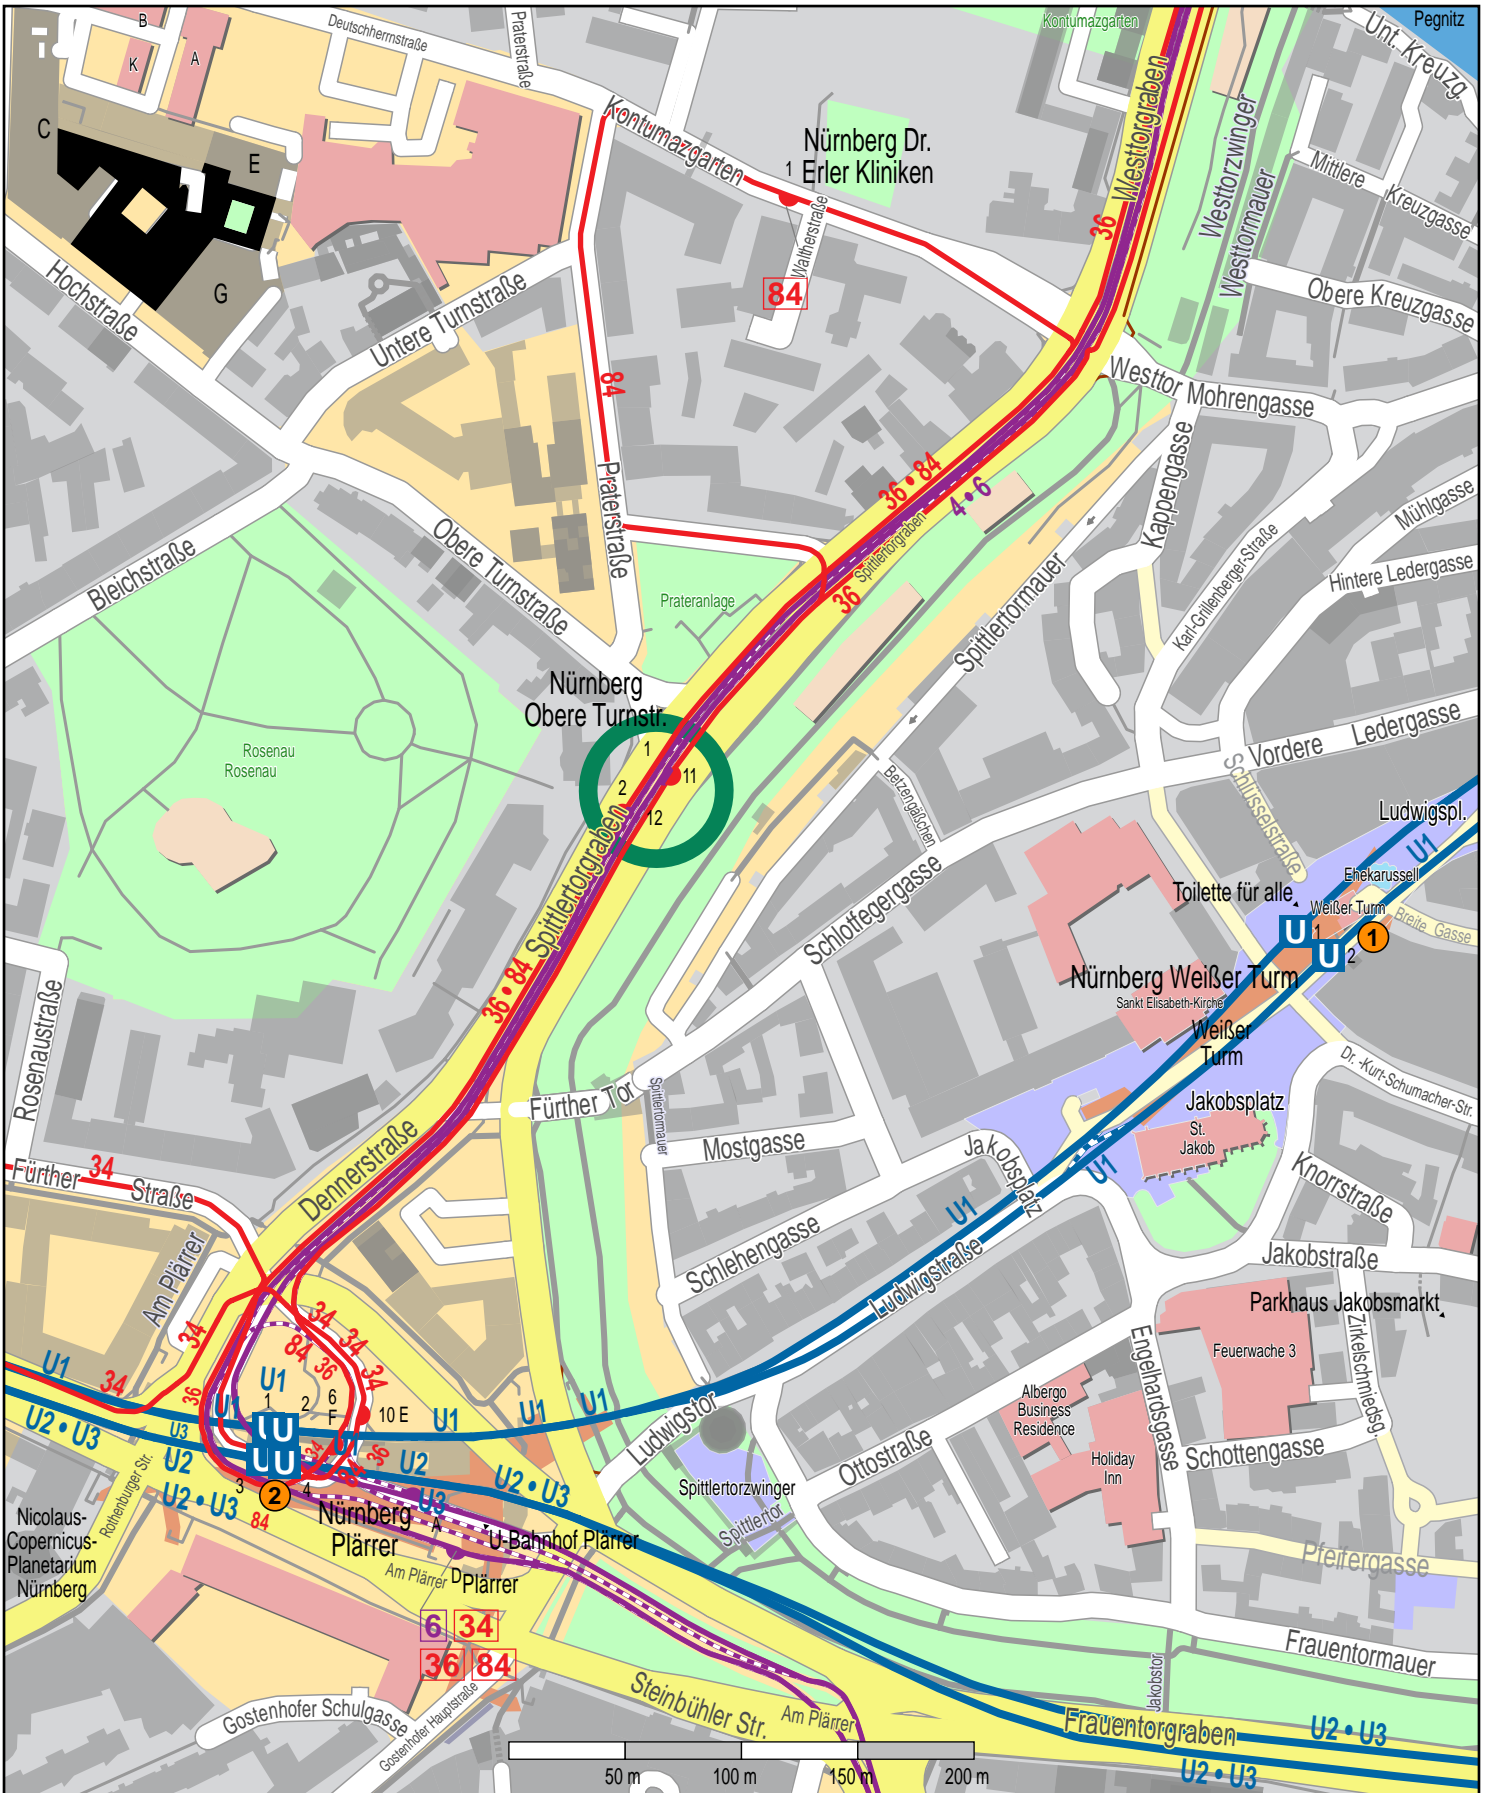

Haltestelle Nürnberg Obere Turnstr.

- U U-Bahn

1 VGN-Verkaufsstelle UB-Kiosk Weißer Turm
- S Straßenbahn

2 VGN-Verkaufsstelle UB Kiosk Plärrer
- B Bus