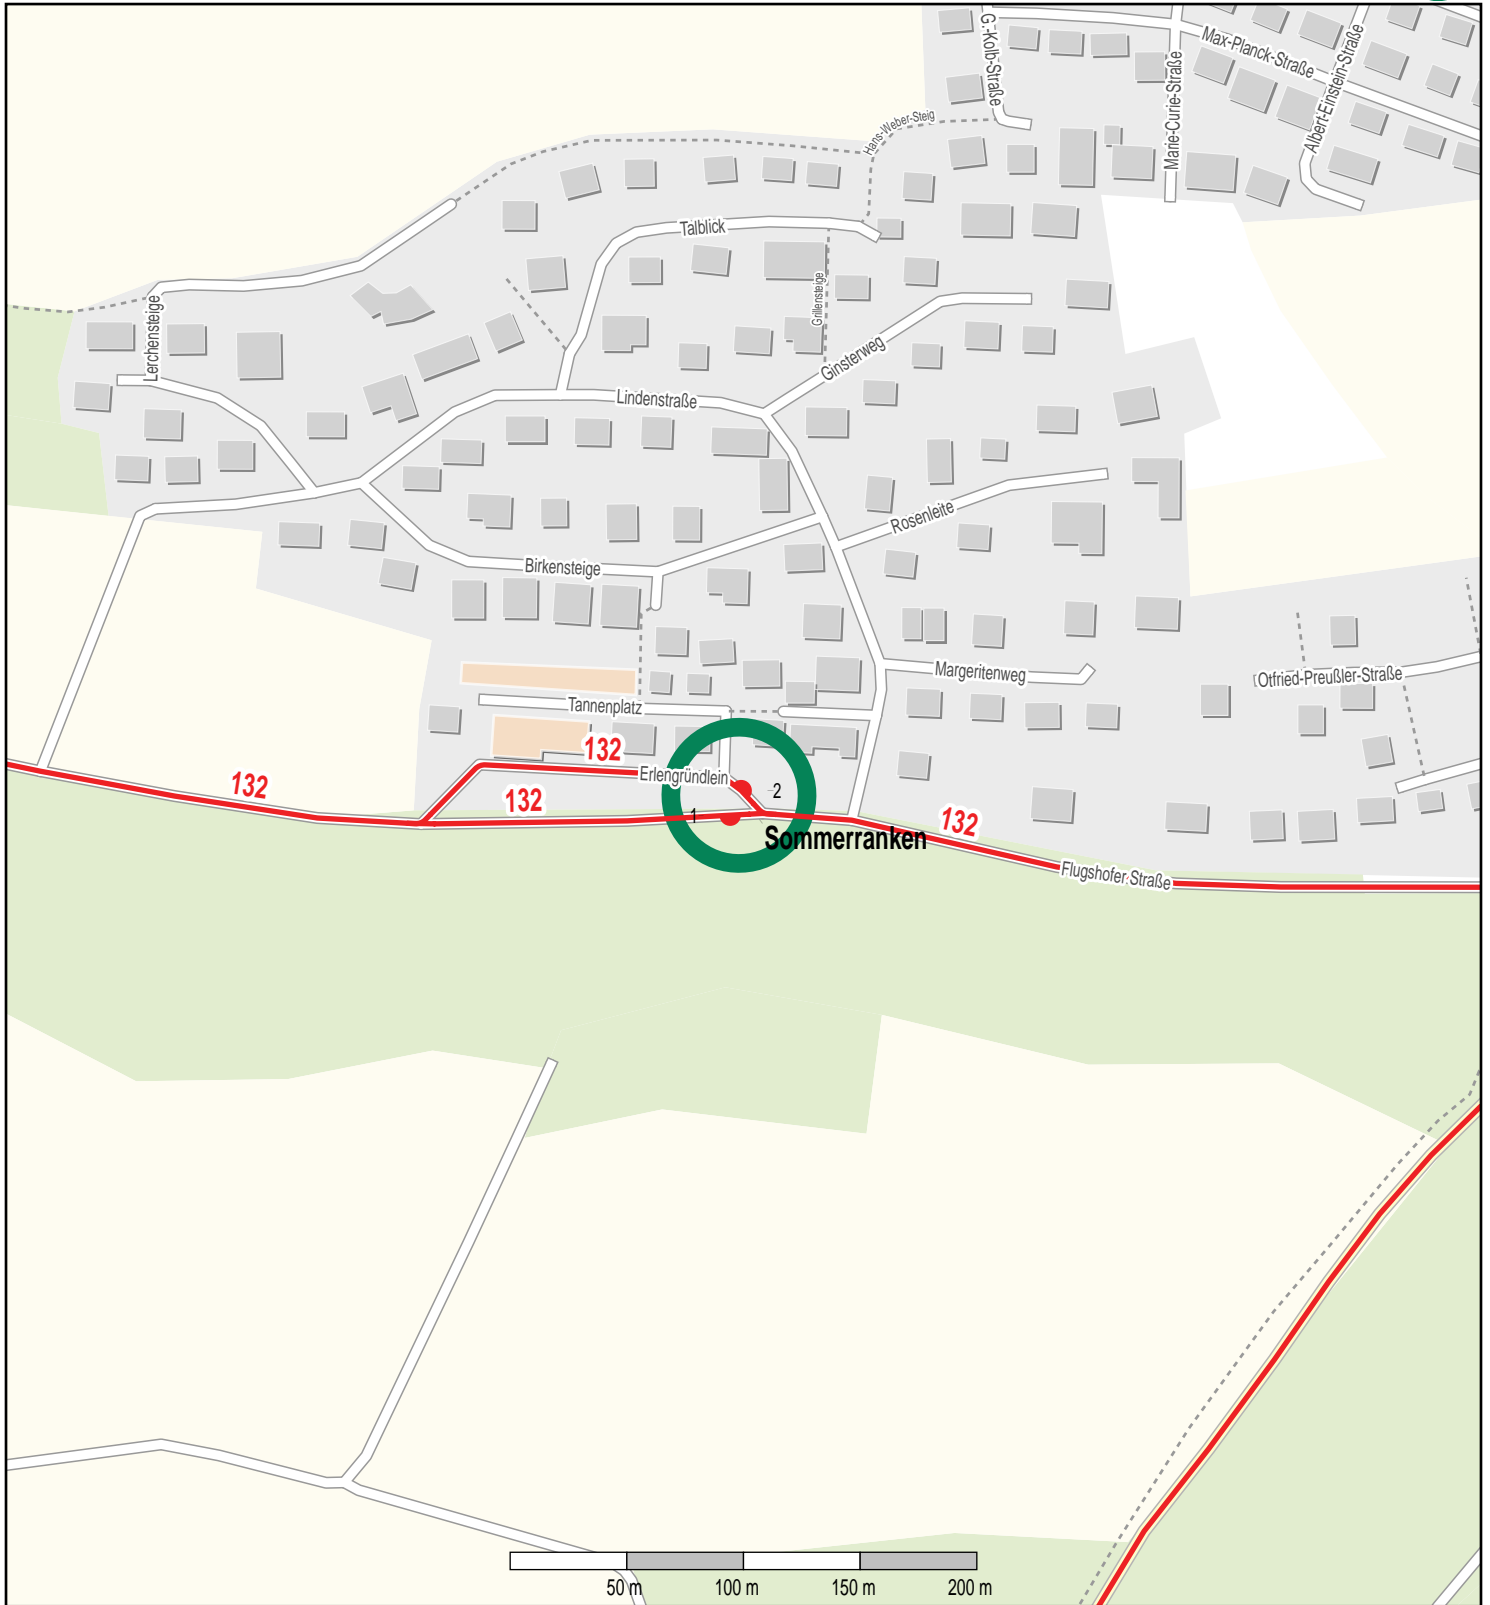

Haltestelle Sommerranken

© OpenStreetMap-Mitwirkende
 Bus

Gültig ab: 13.12.2020