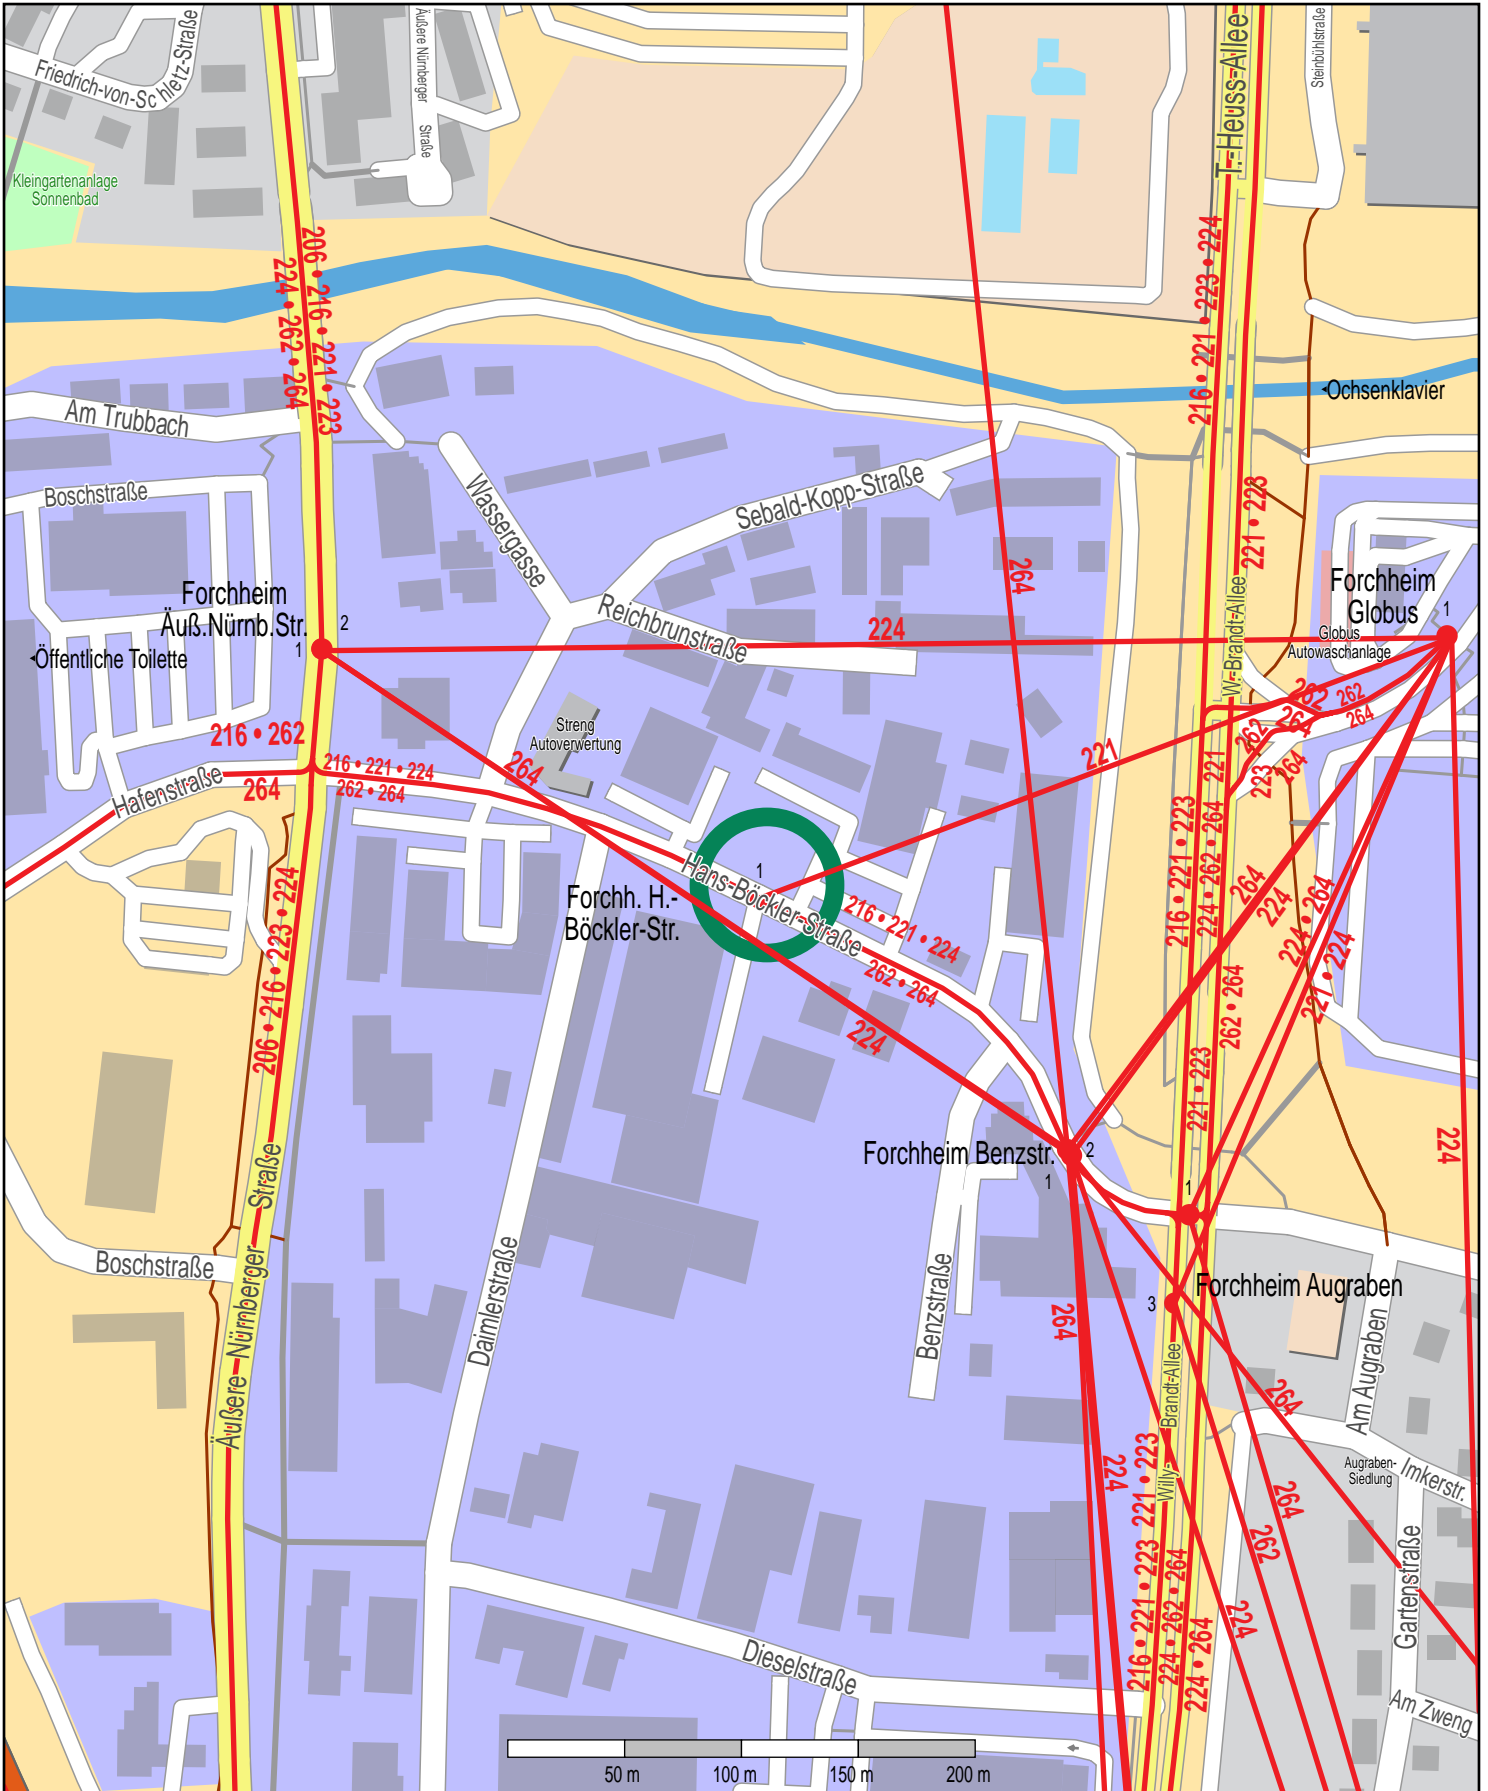

Haltestelle Forchh. H.-Böckler-Str.

© OpenStreetMap Mitwirkende
Bus