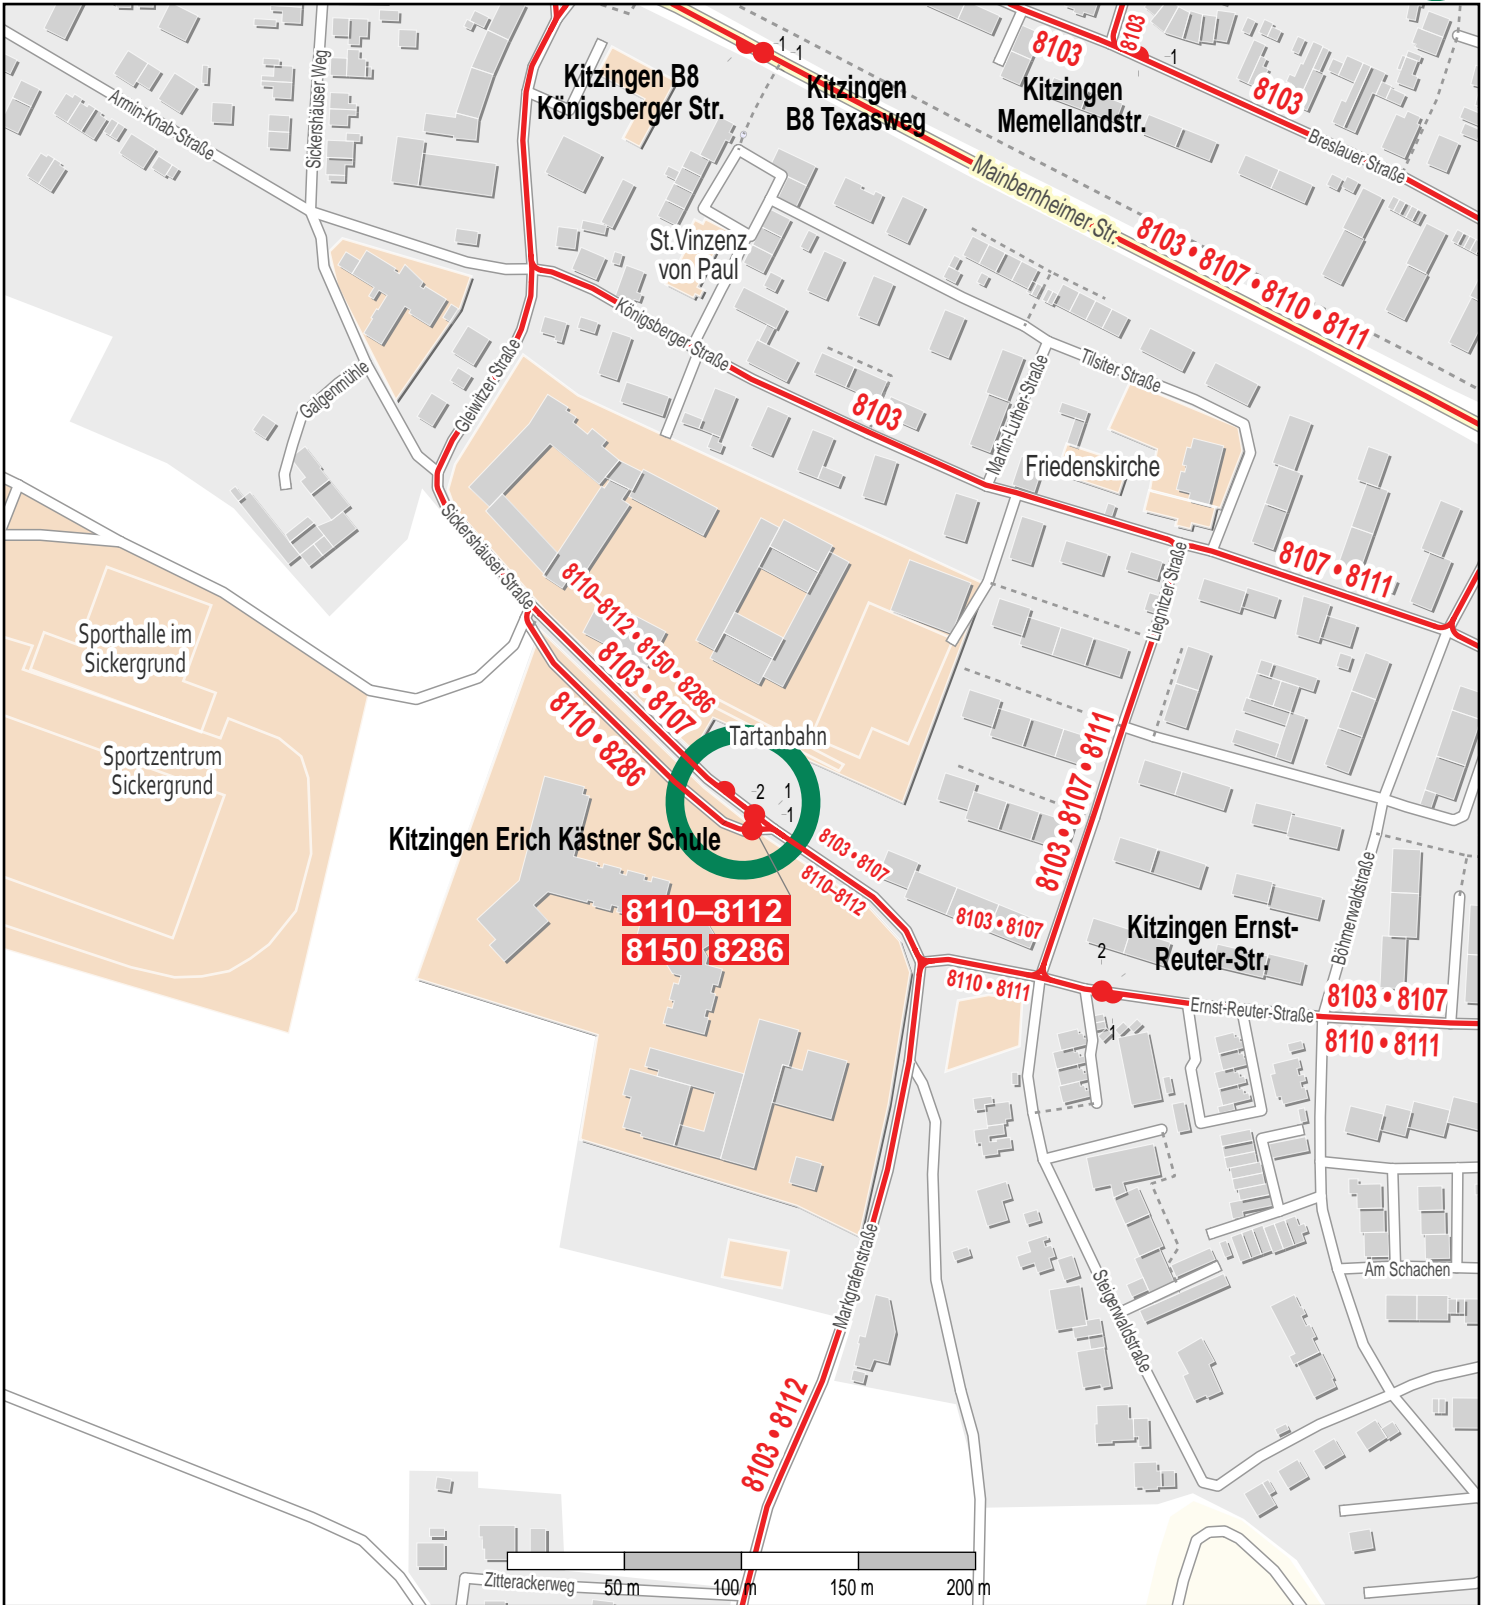

Haltestelle Kitzingen Erich Kästner Schule

© OpenStreetMap-Mitwirkende
 Bus

Gueltig ab: 13.12.2020