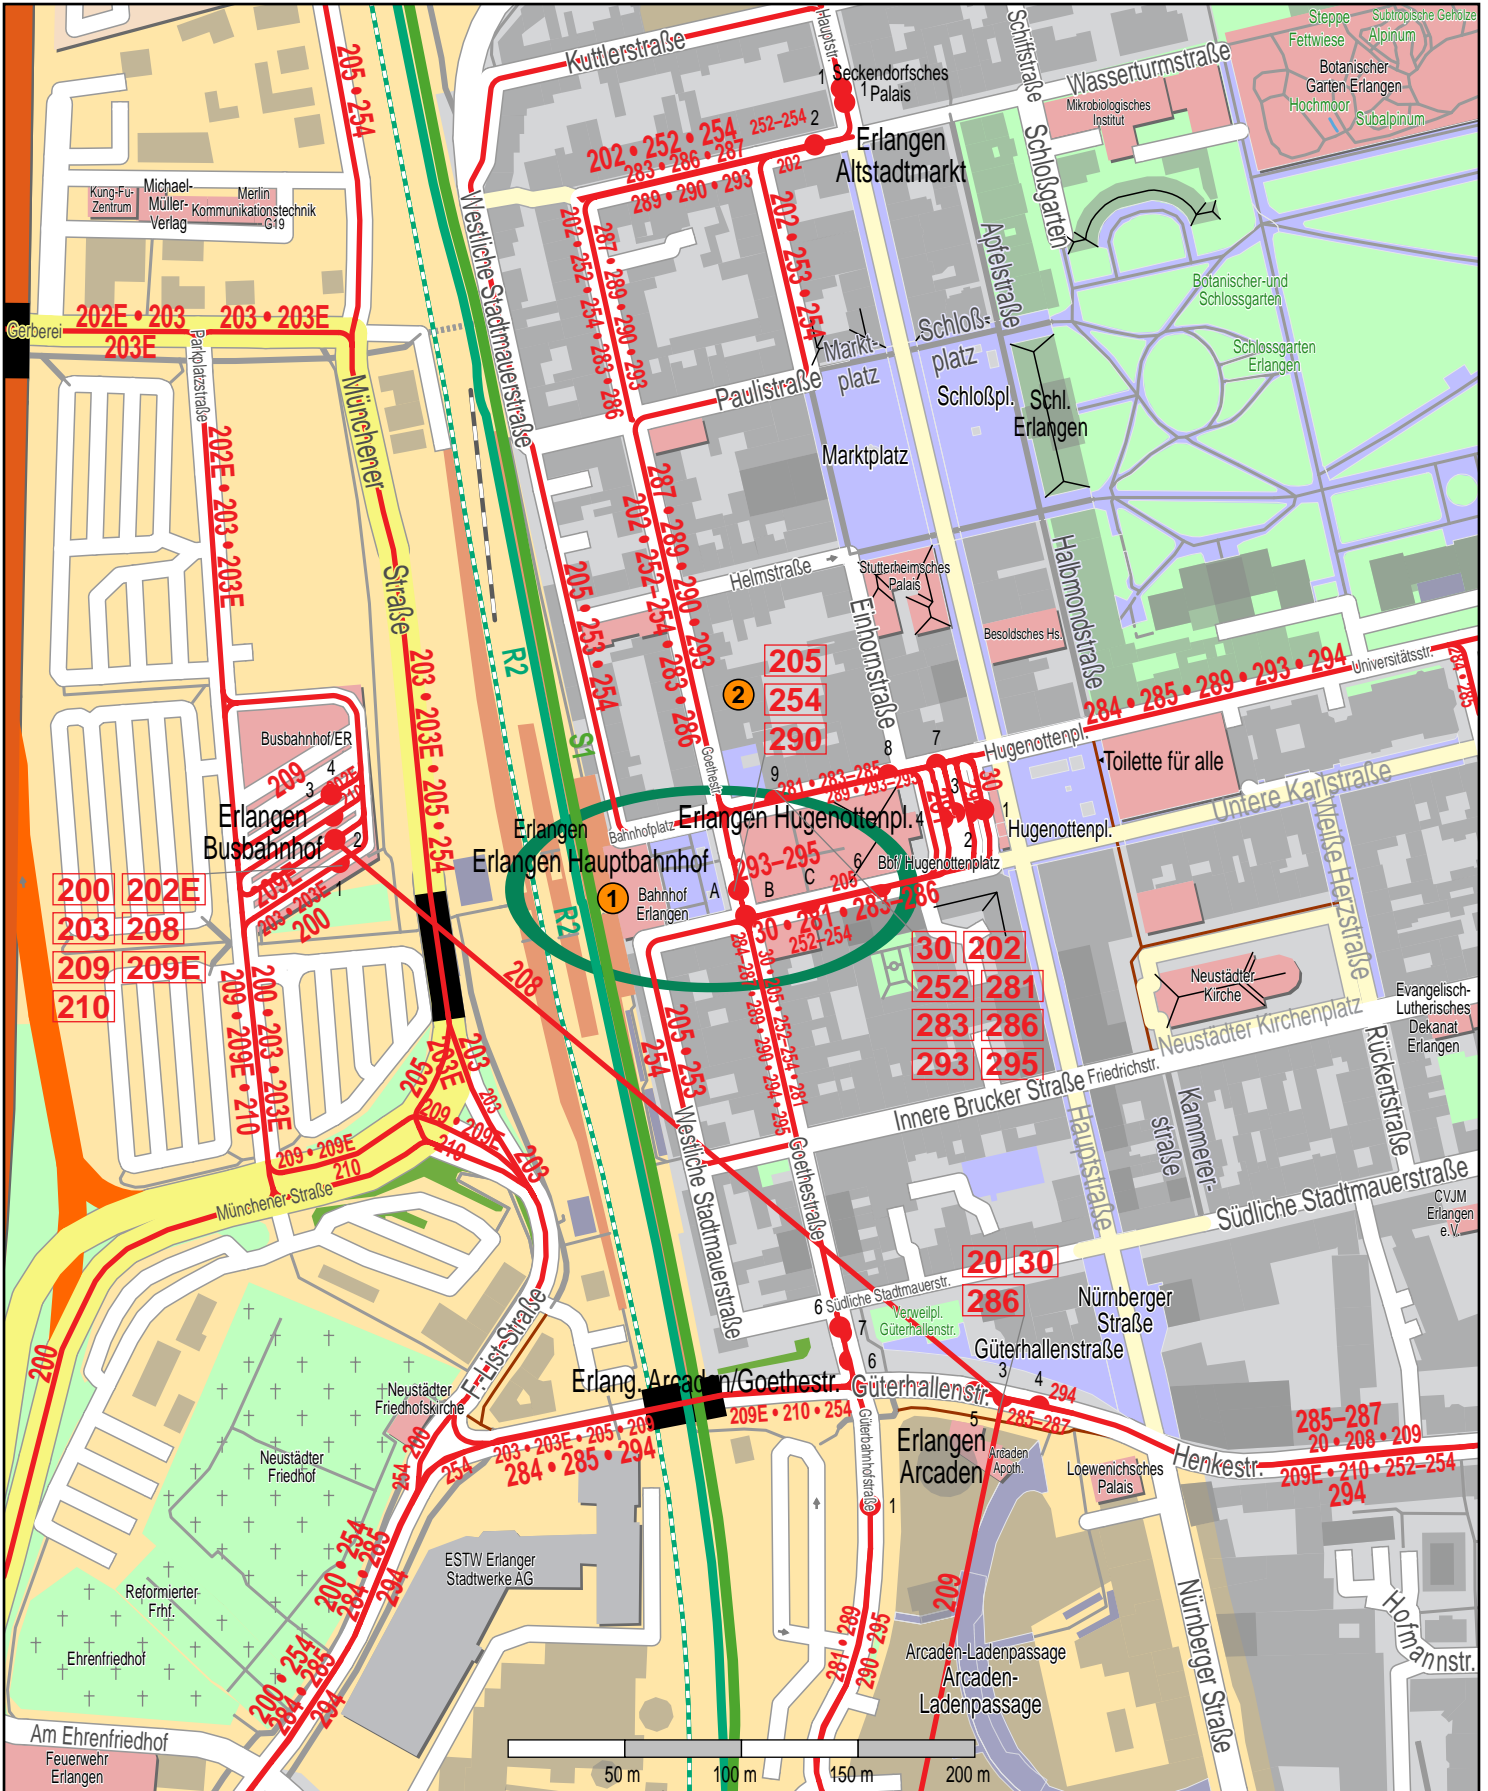

# Haltestelle Erlangen Hauptbahnhof

© OpenStreetMap Mitwirkende

- Zug
- S-Bahn
- Bus

- 1** VGN-Verkaufsstelle DB Reisezentrum Erlangen Bahnhofplatz 1  
Mo-Fr: 7:30-19:00 Uhr/ Sa: 8:15-15:00 Uhr/ So u. Feiertag: 09:15-15:00 Uhr
- 2** VGN-Verkaufsstelle Kundenbüro ESTW Stadtbus Goethestr. 21a  
Mo-Fr: 9:00-18:00 Uhr