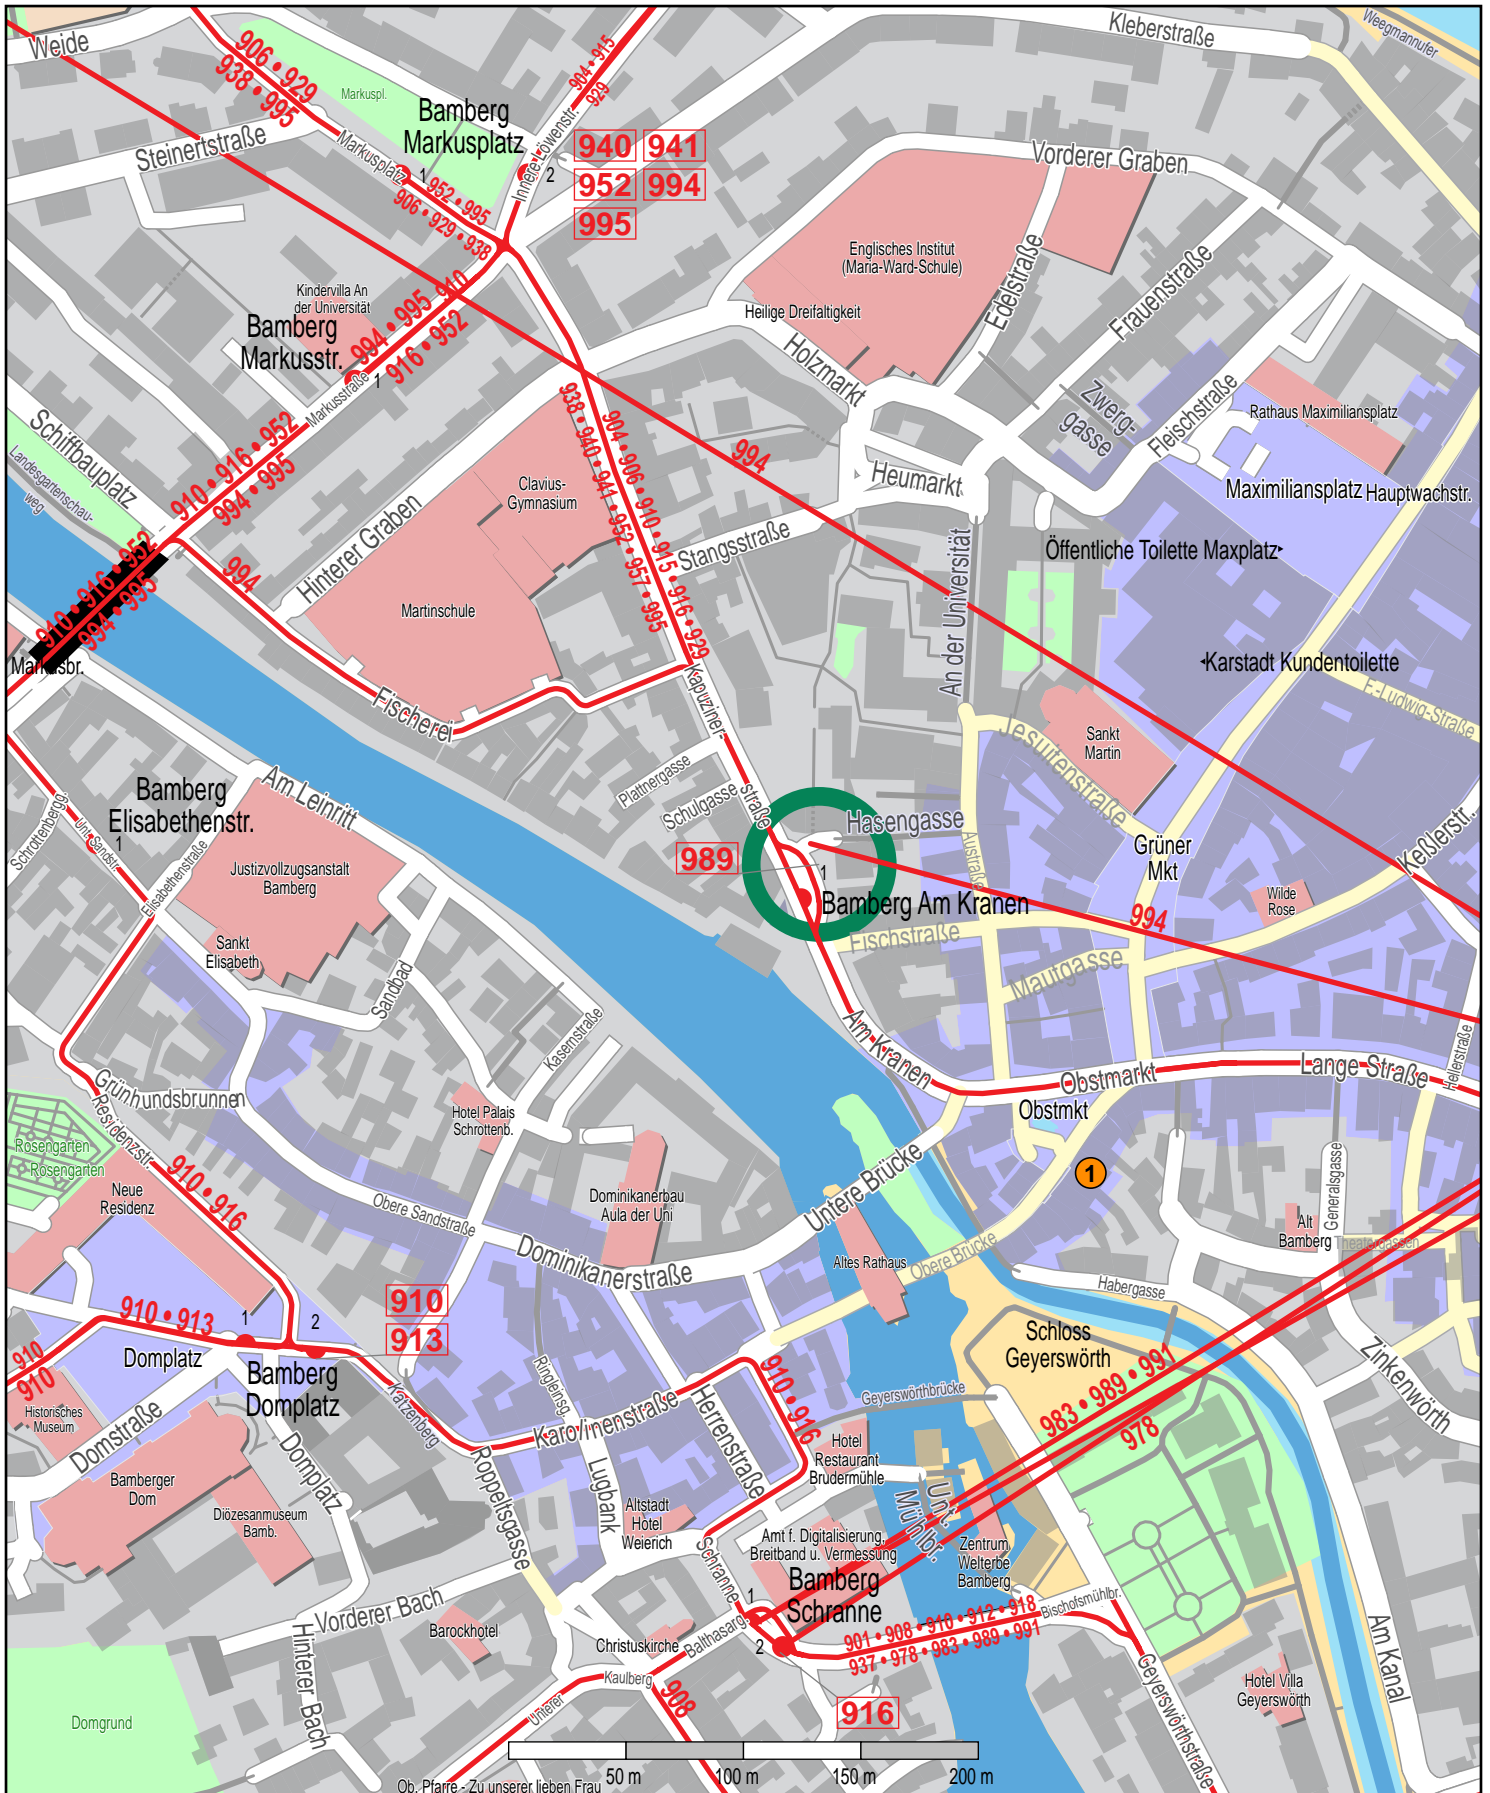

Haltestelle Bamberg Am Kranen

© OpenStreetMap Mitwirkende
— Bus

1 VGN-Verkaufsstelle Schreibwaren Klee Obstmarkt 2