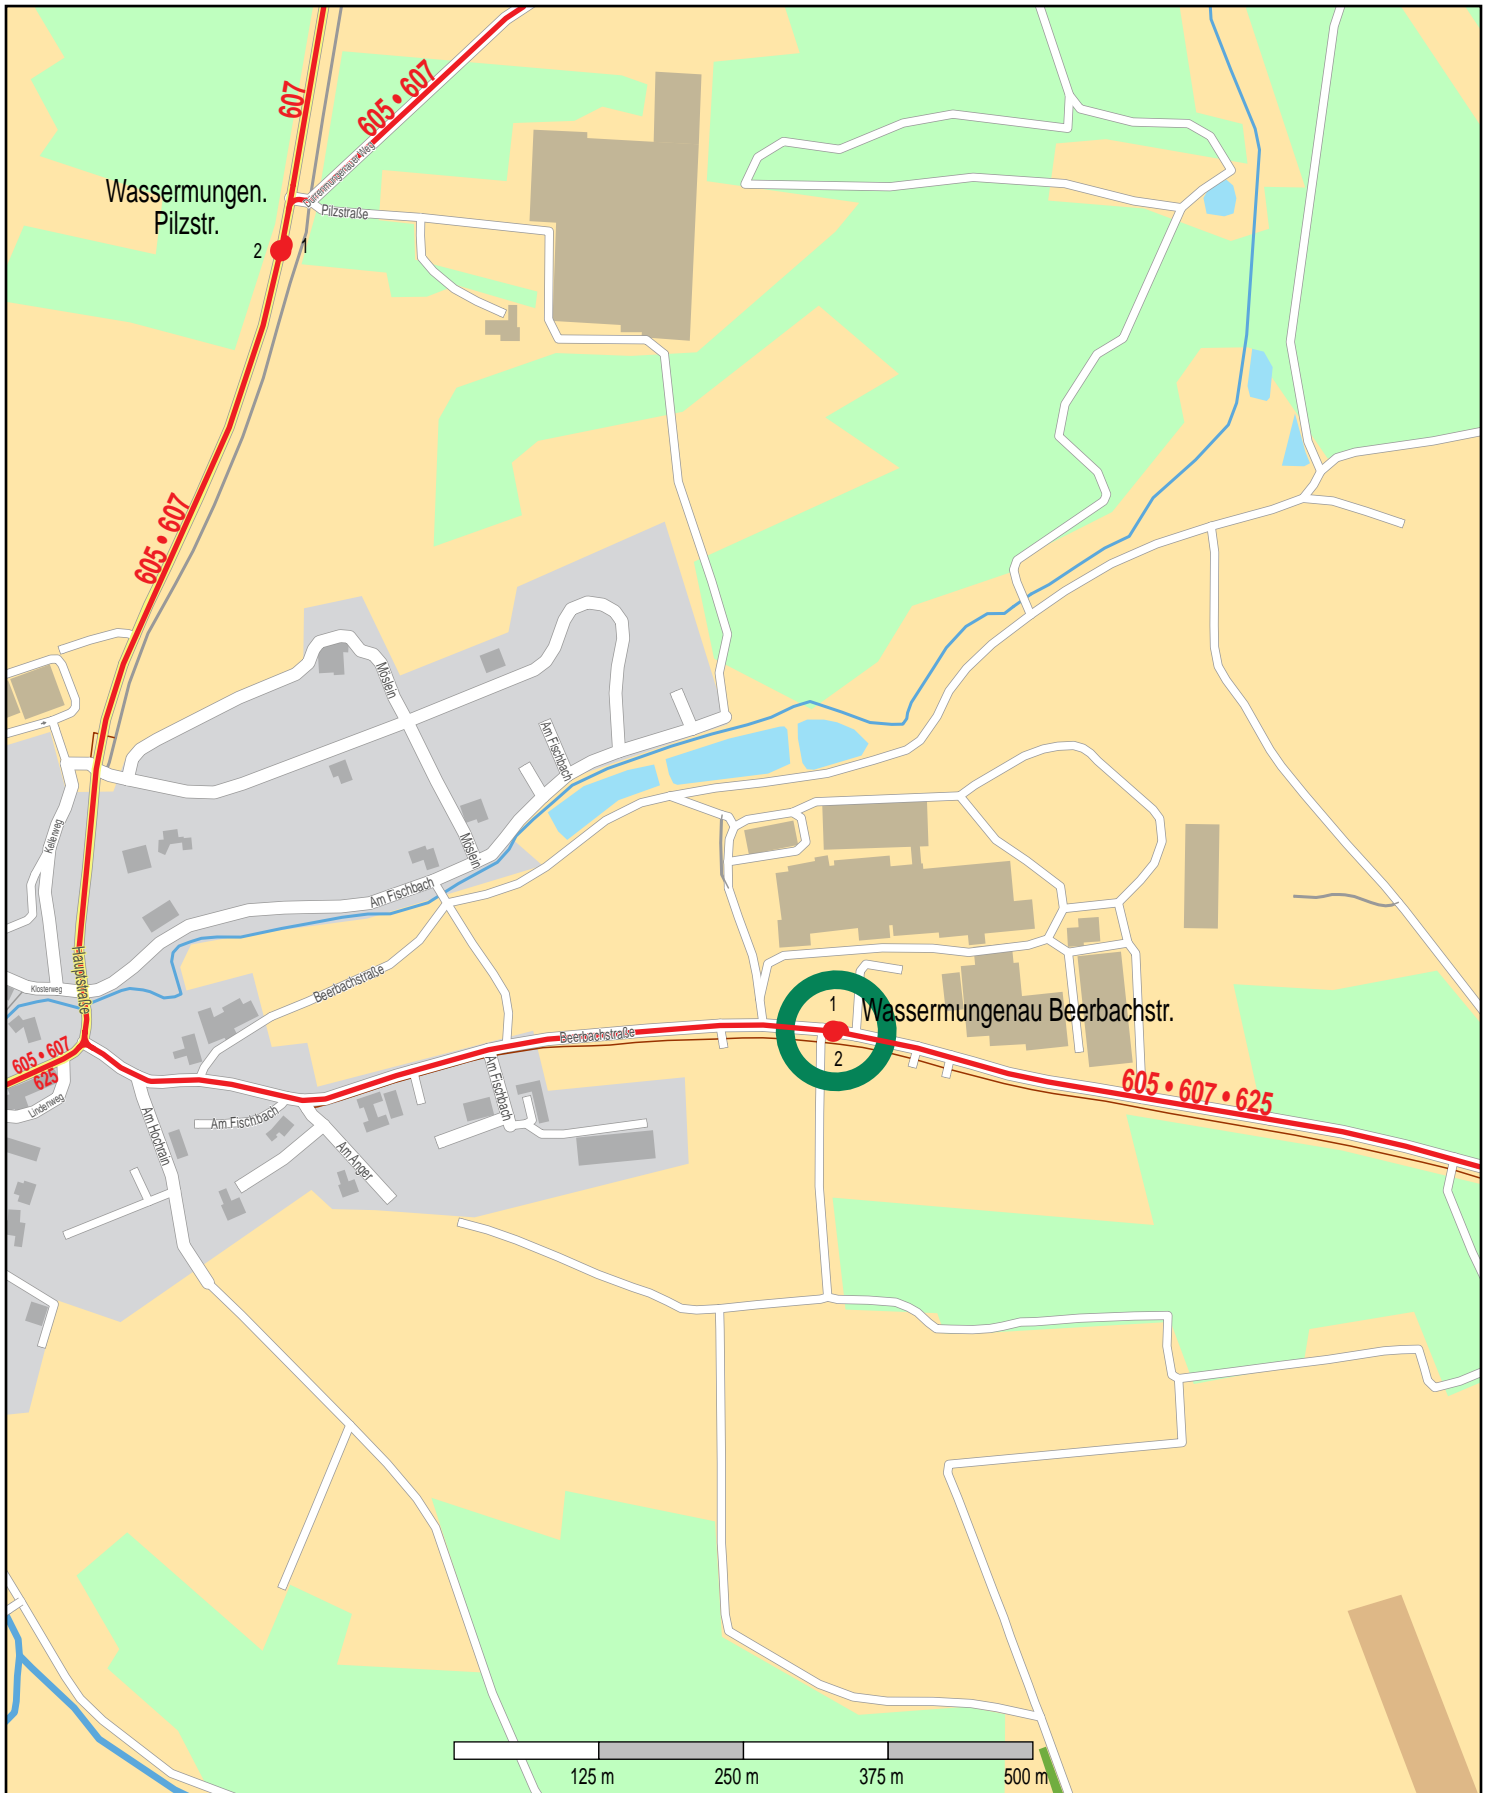

Haltestelle Wassermungenau Beerbachstr.

© OpenStreetMap-Mitwirkende
Bus