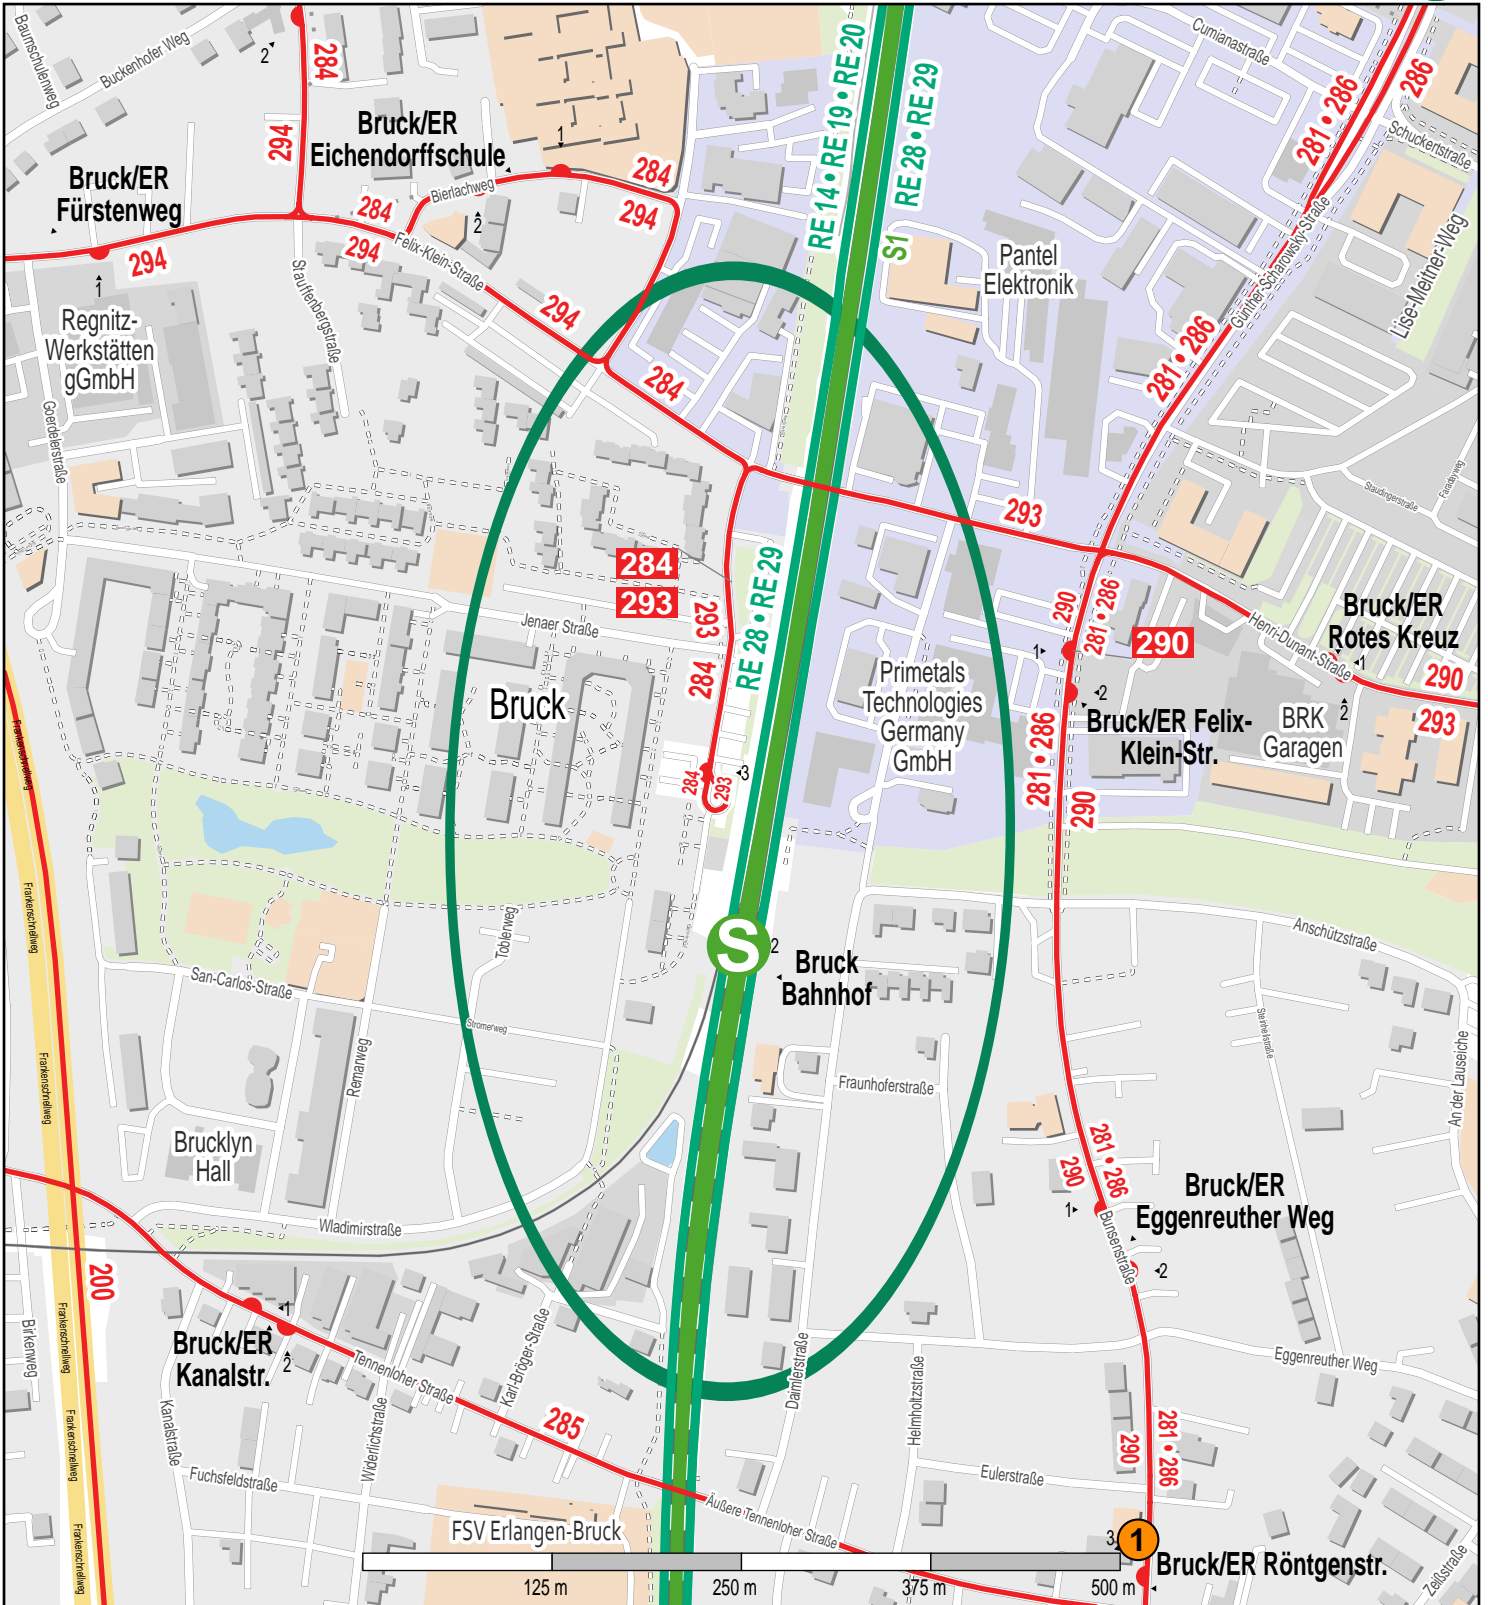

# Haltestelle Bruck Bahnhof

© OpenStreetMap-Mitwirkende

- Zug
- S-Bahn
- Bus

**1** VGN-Verkaufsstelle Schreibwarengeschäft Schobert Äußere Tennenloher Str. 17

Gültig ab: 15.12.2024