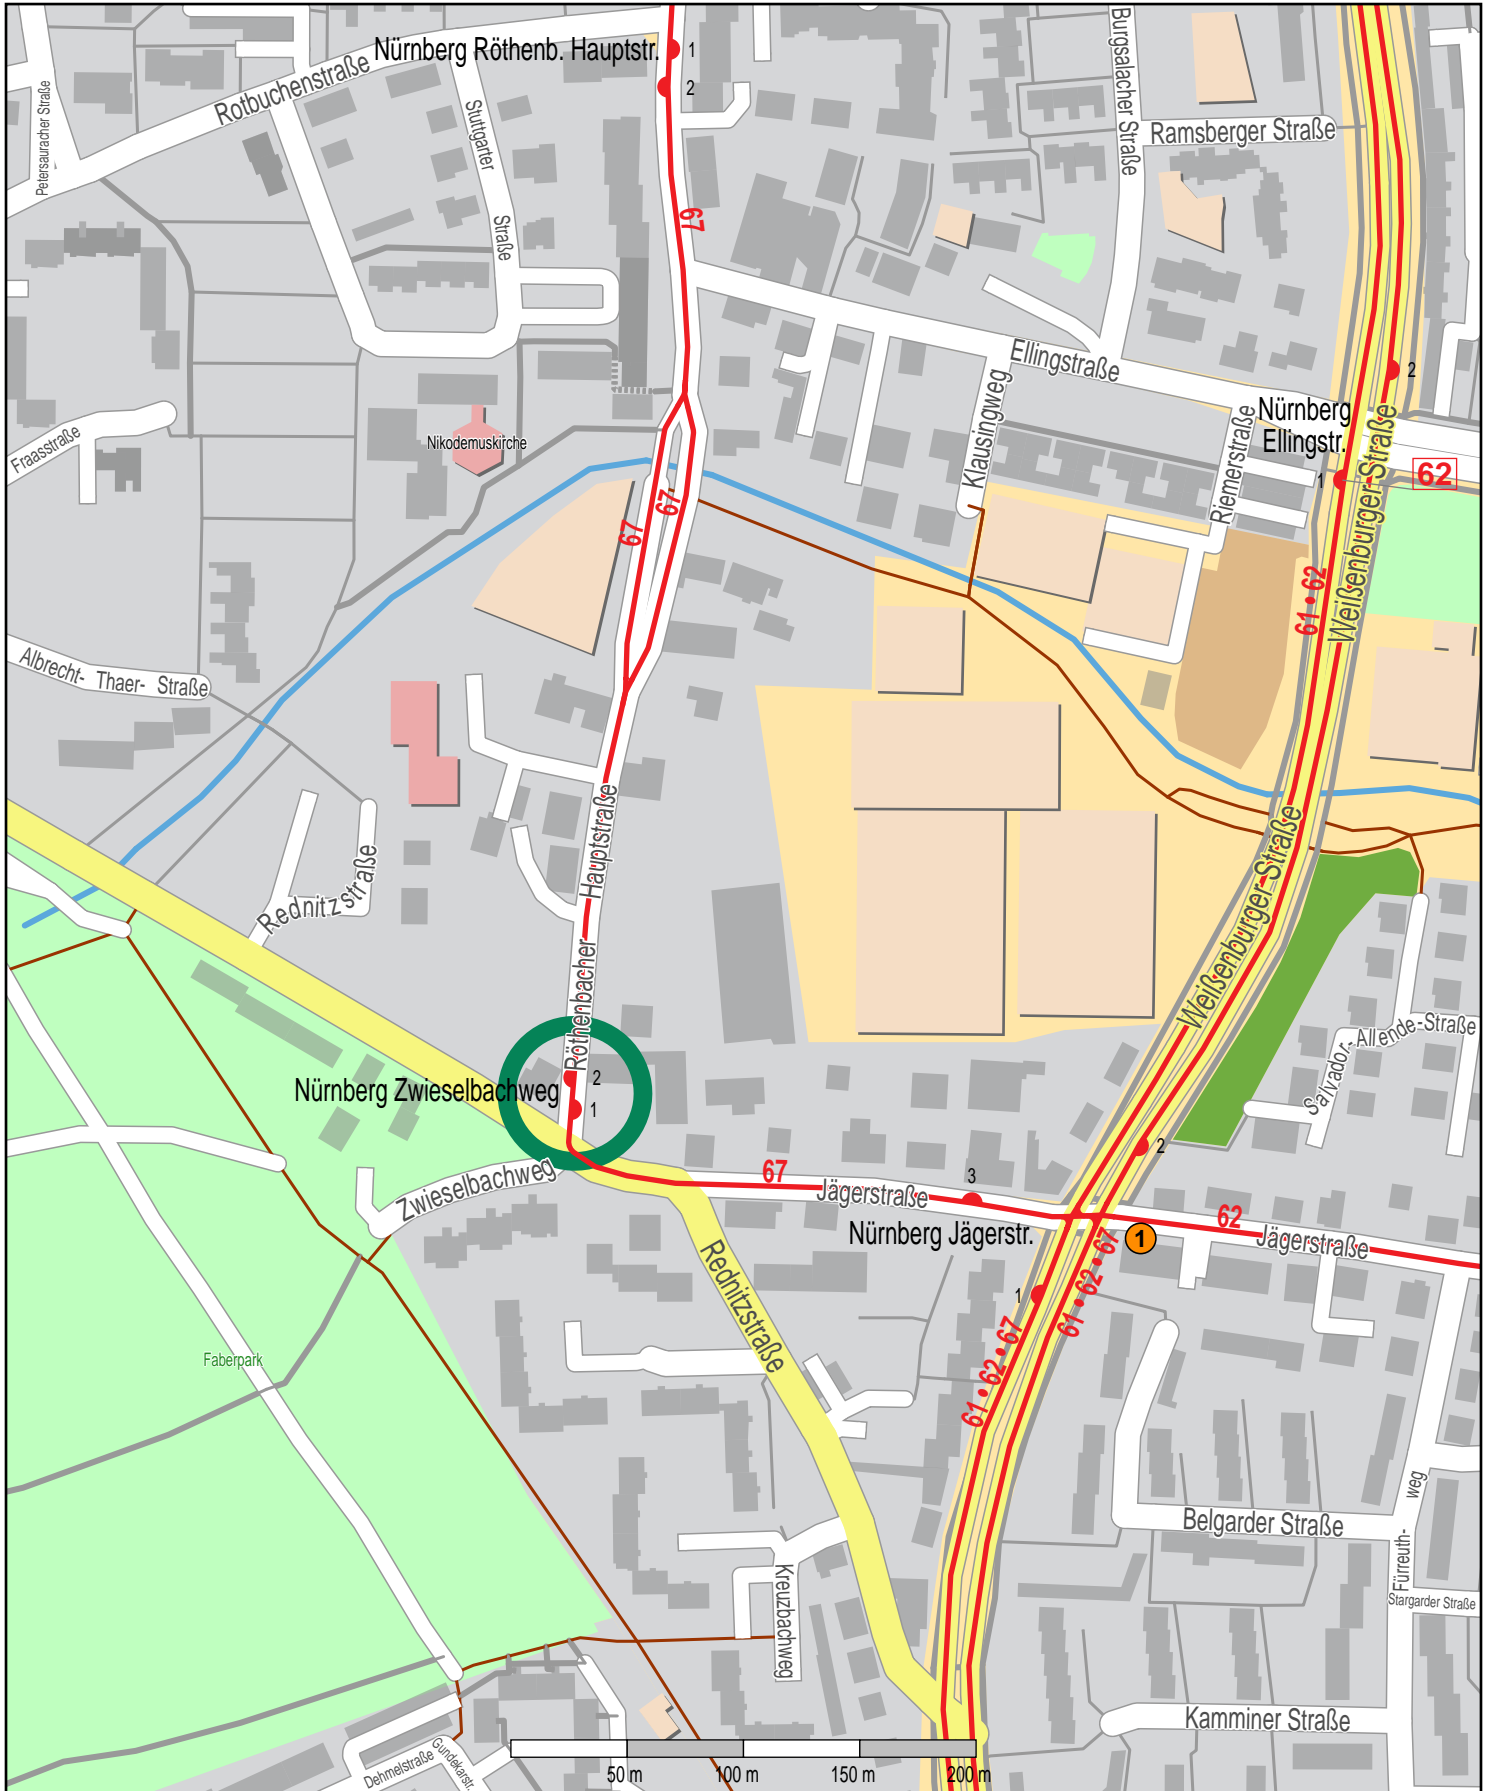

# Haltestelle Nürnberg Zwiesselbachweg

© OpenStreetMap Mitwirkende  
Bus

1 VGN-Verkaufsstelle Jägerstr. 18