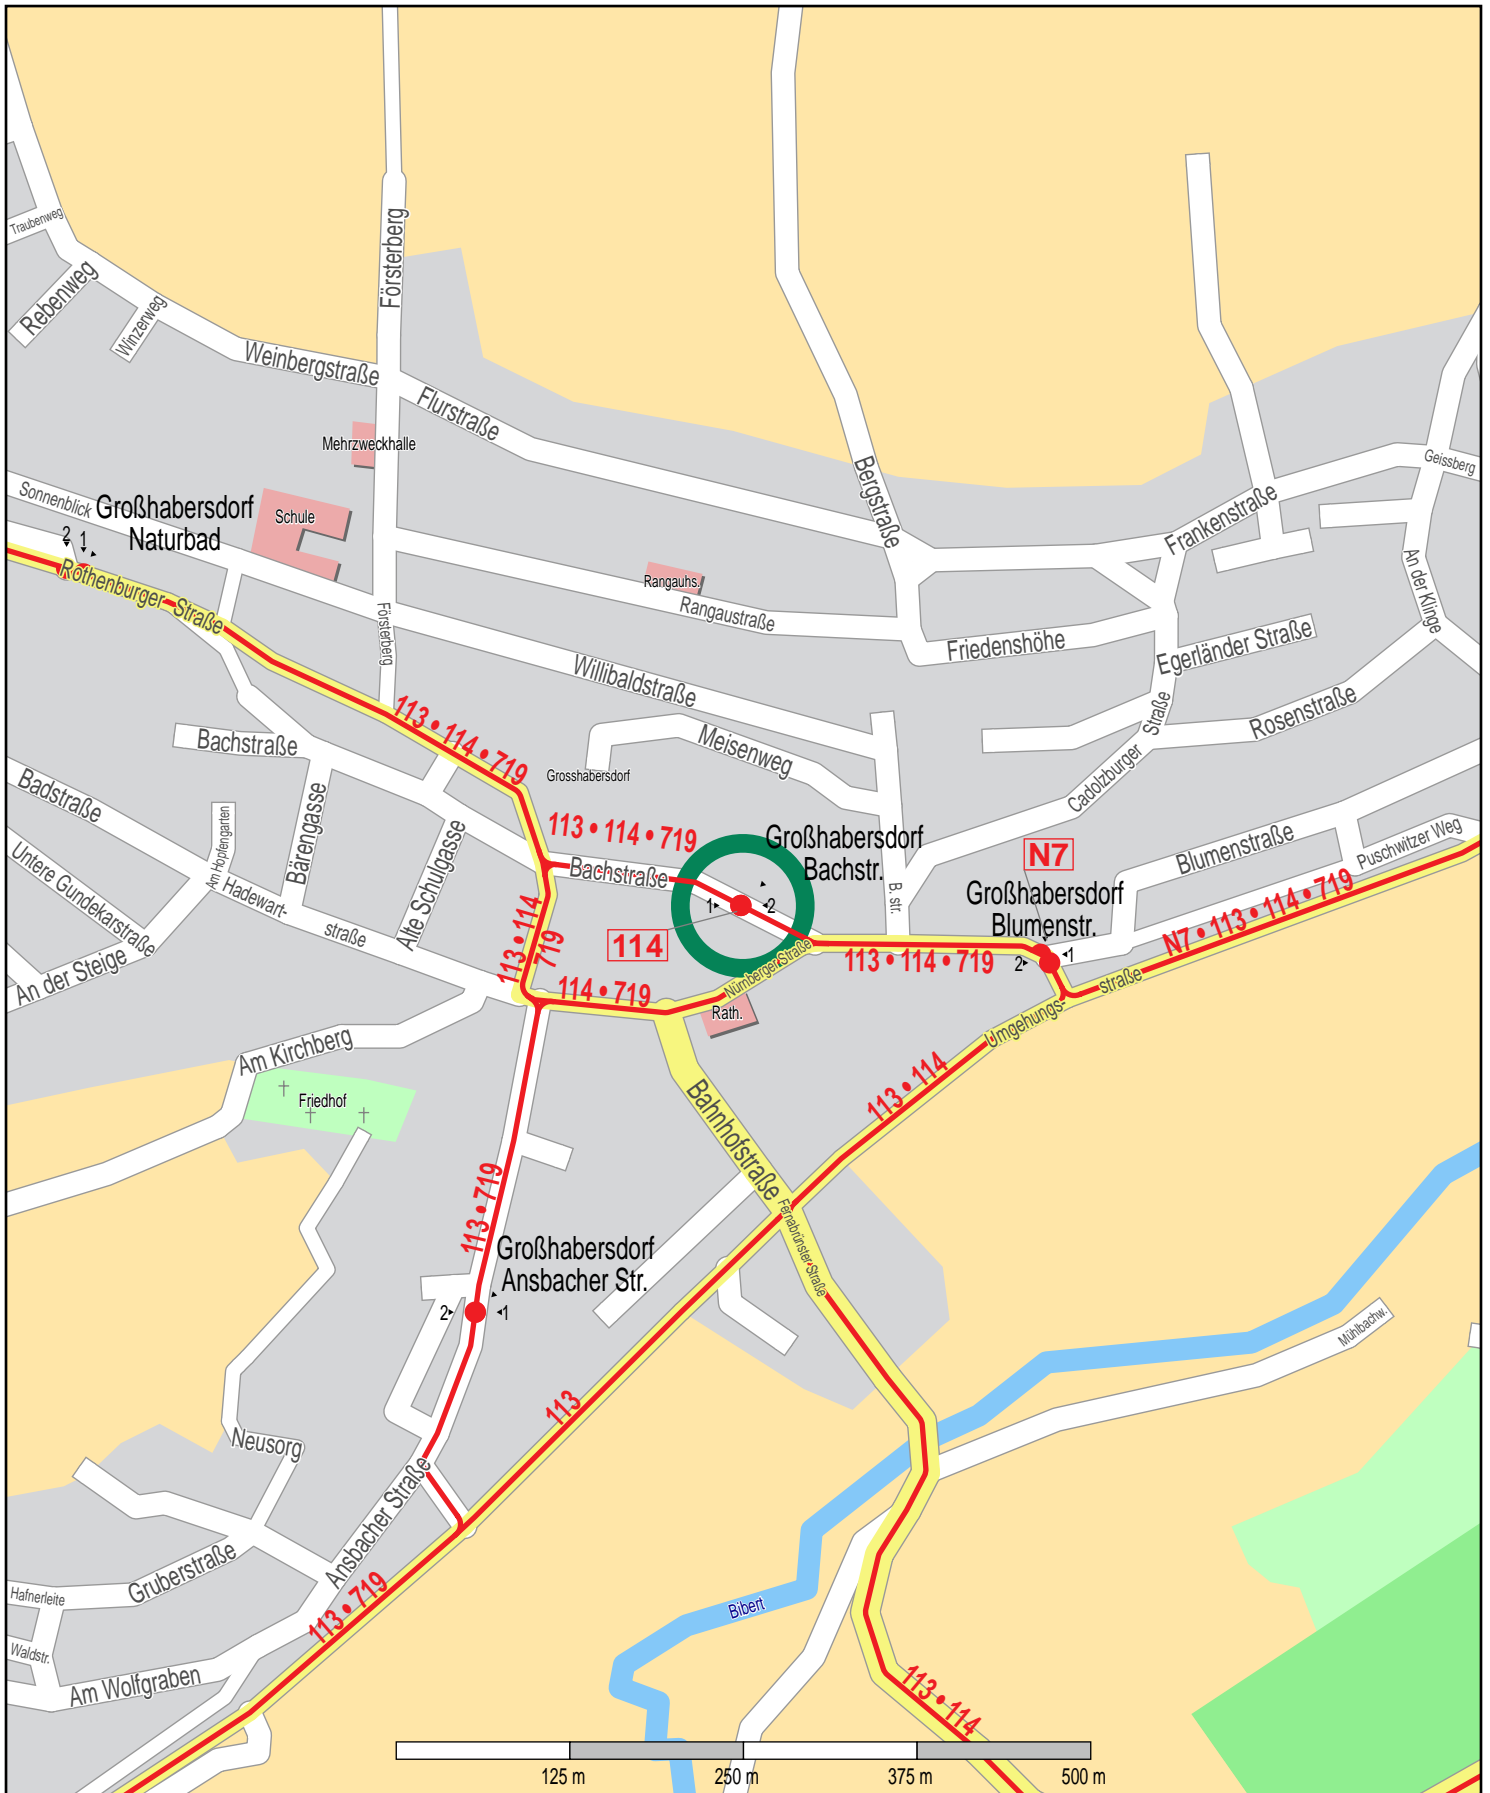

Haltestelle Großhabersdorf Bachstr.

© PTV AG / HERE Bus