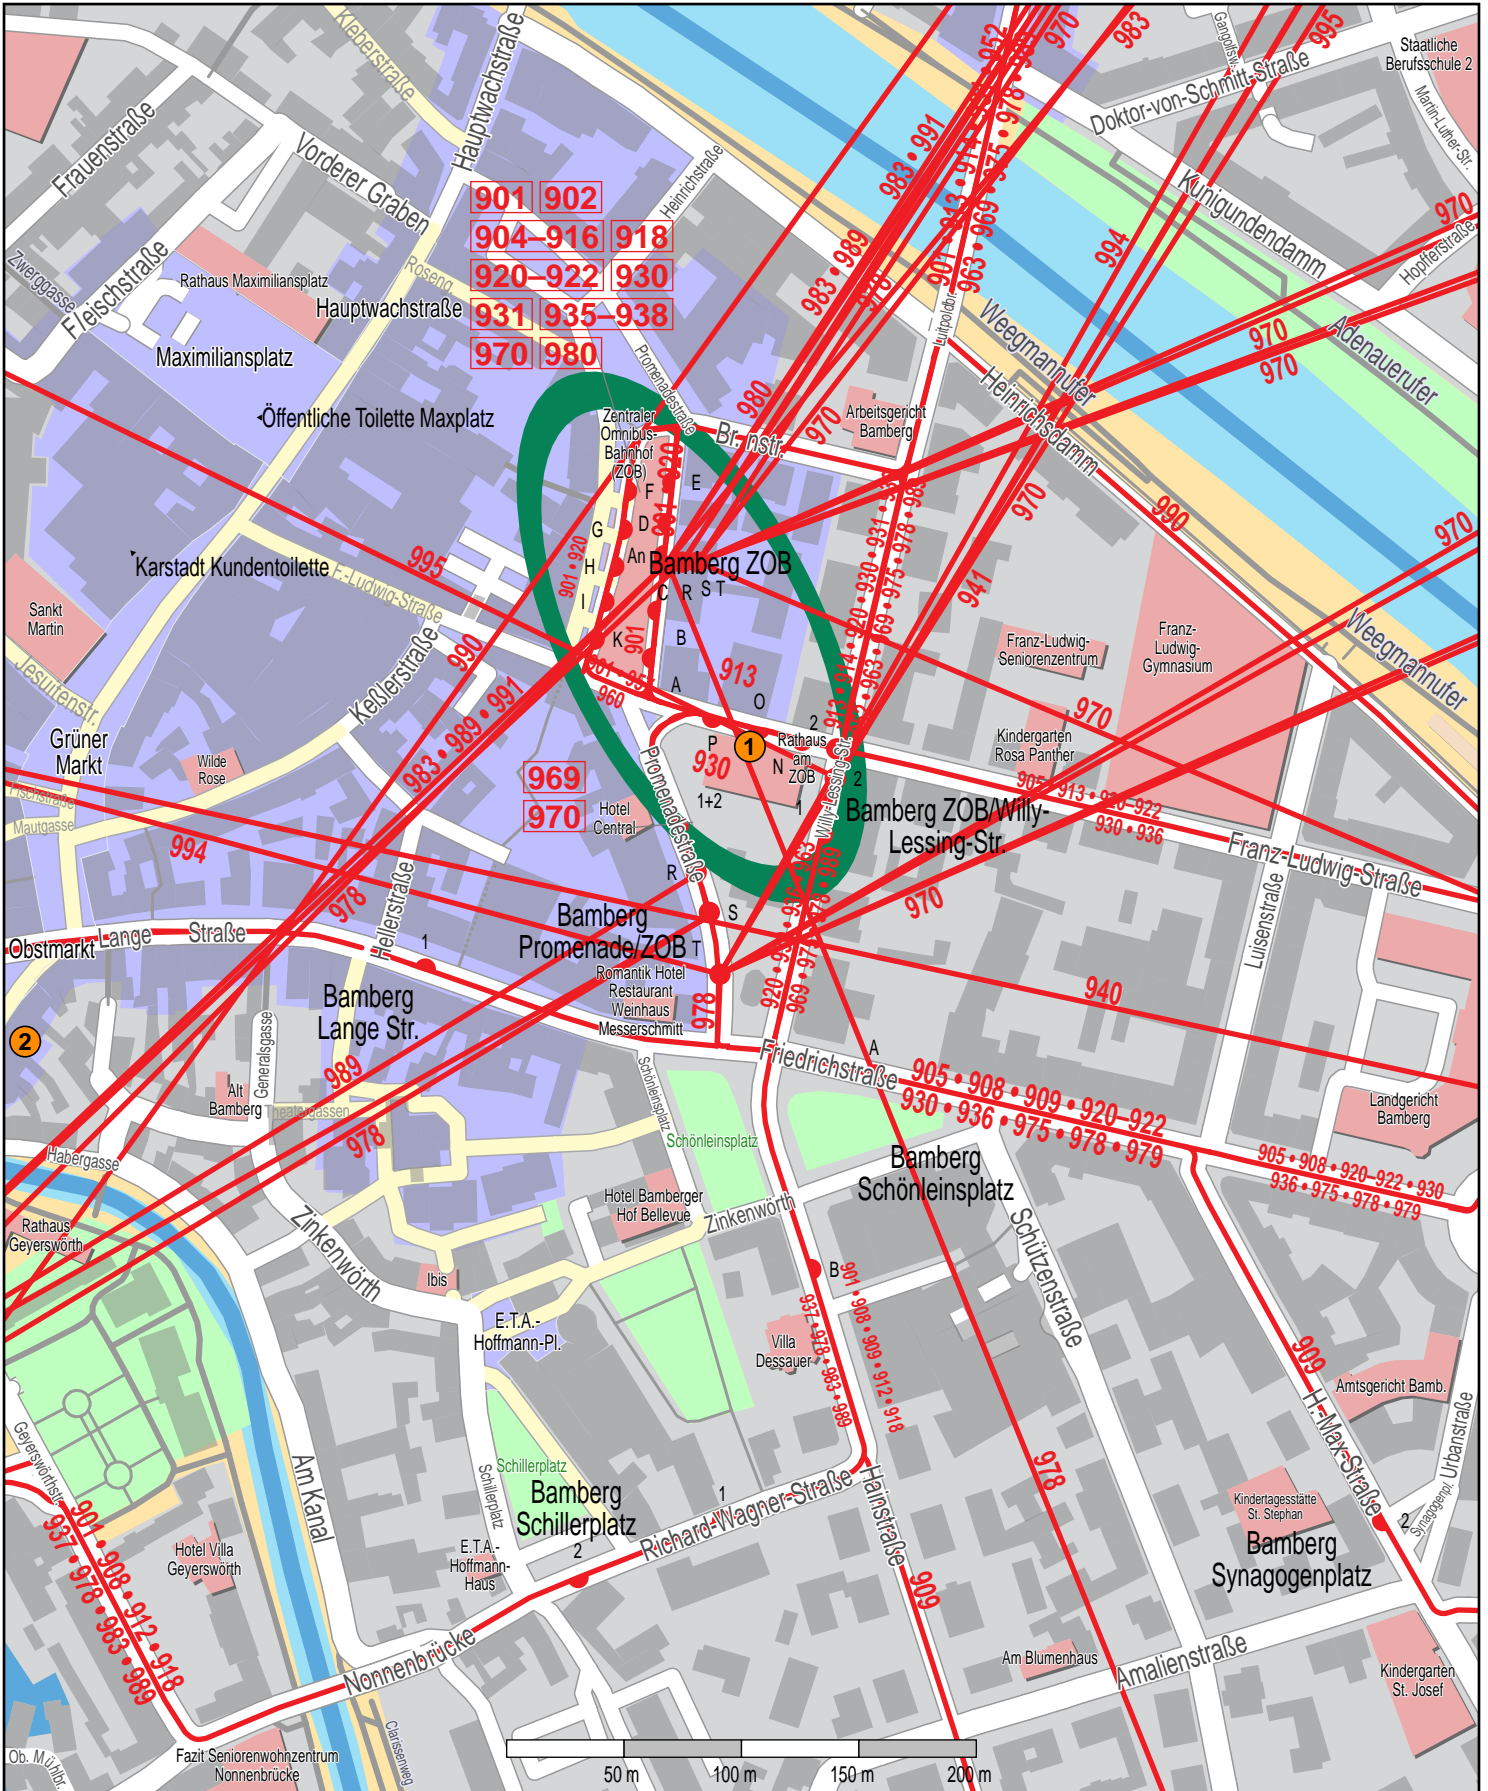

Haltestelle Bamberg ZOB

© OpenStreetMap-Mitwirkende

Bus

- 1** VGN-Verkaufsstelle Stadwerke Bamberg Promenadestr. 2a
Mo-Do: 8:00-18:00 Uhr/ Fr: 8:00-14:00 Uhr
- 2** VGN-Verkaufsstelle Schreibwaren Klee Obstmarkt 2