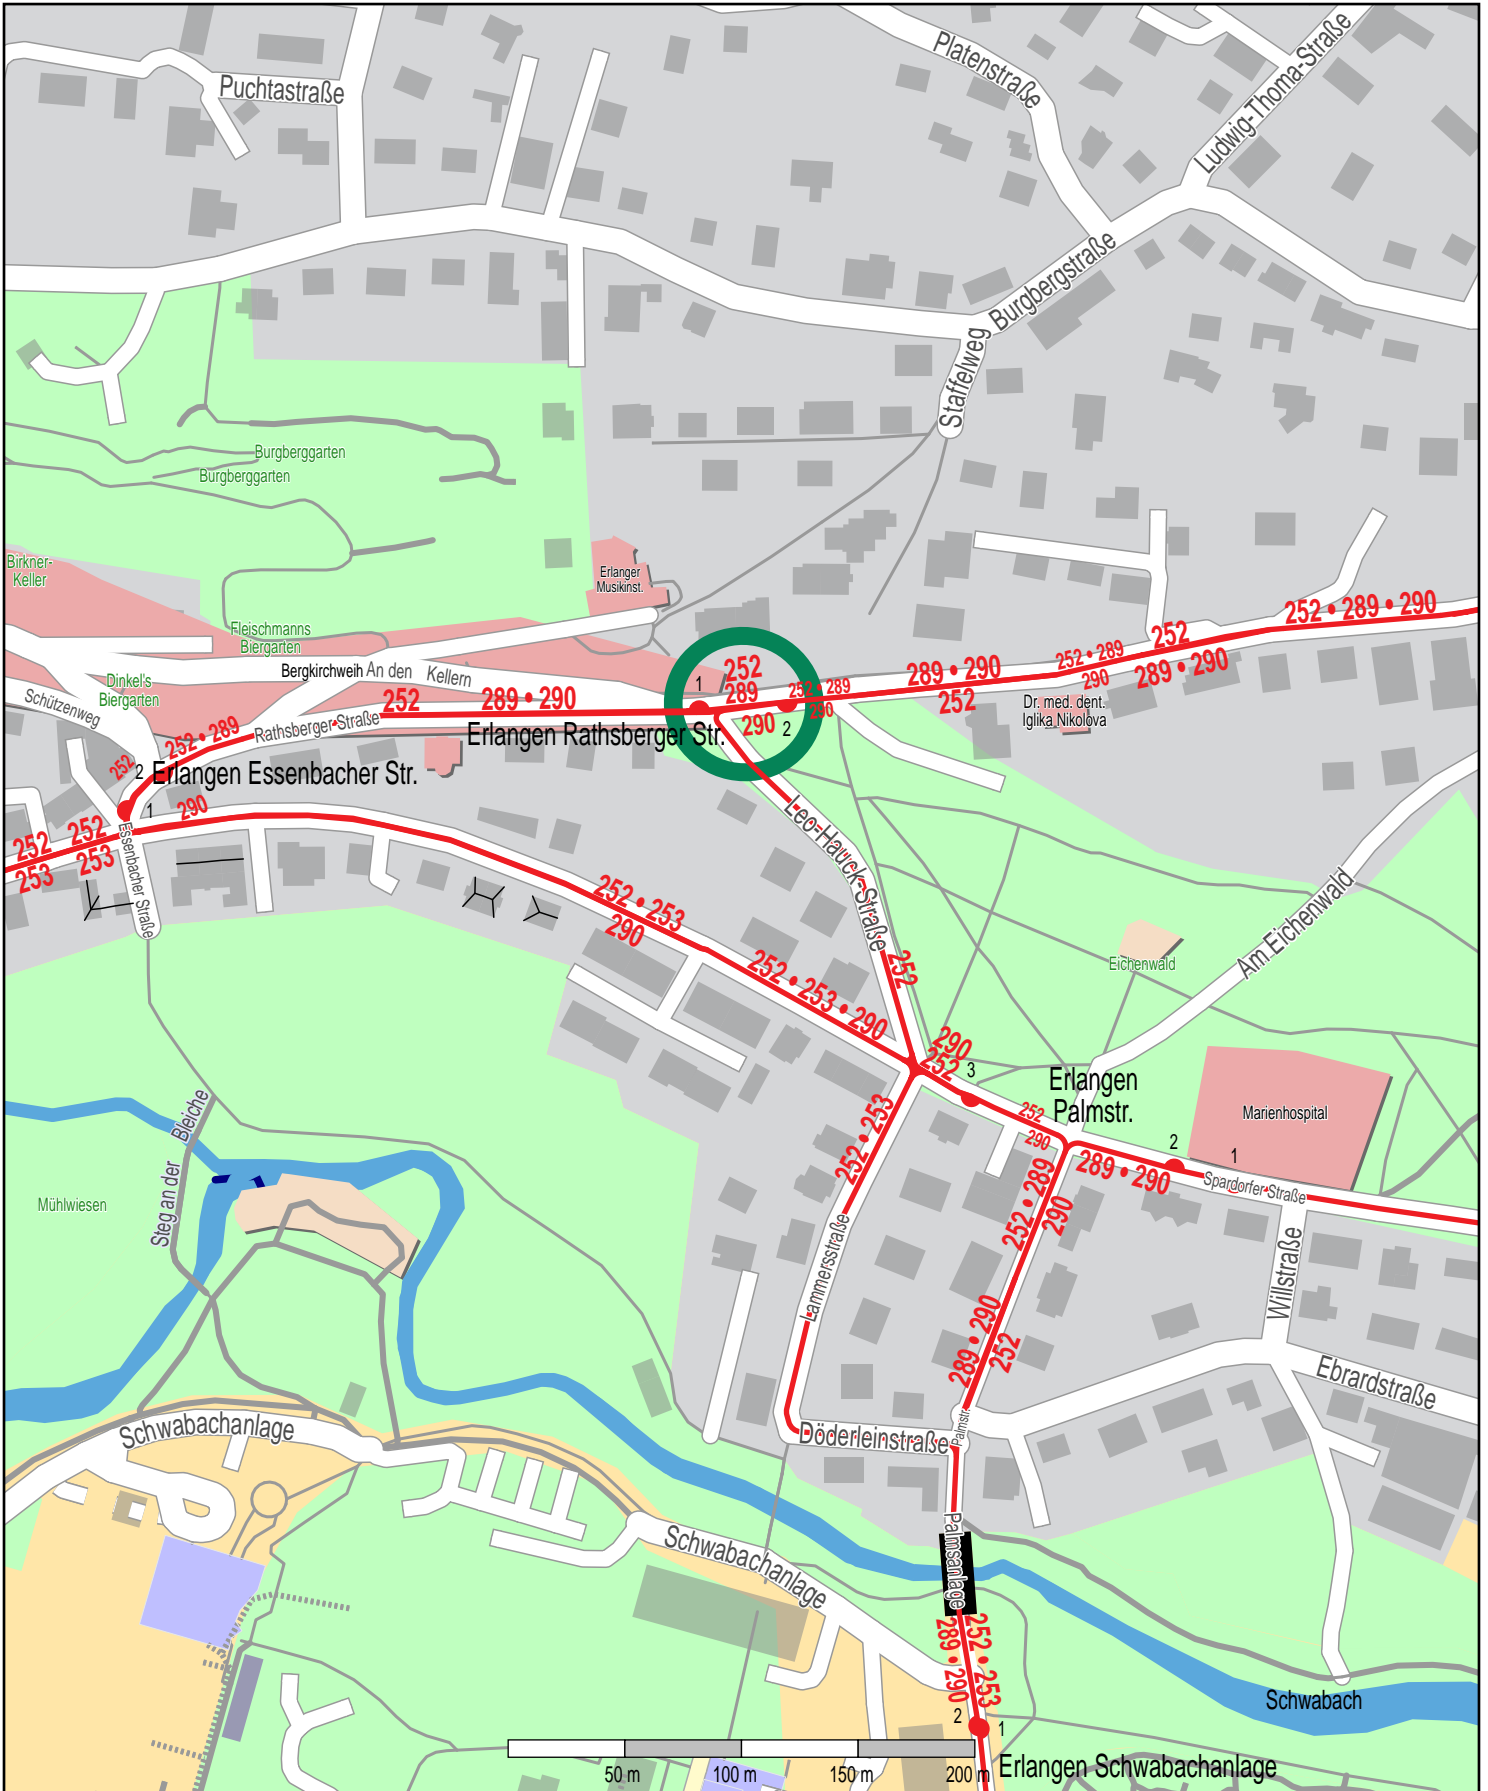

Haltestelle Erlangen Rathsberger Str.

© OpenStreetMap Mitwirkende
Bus