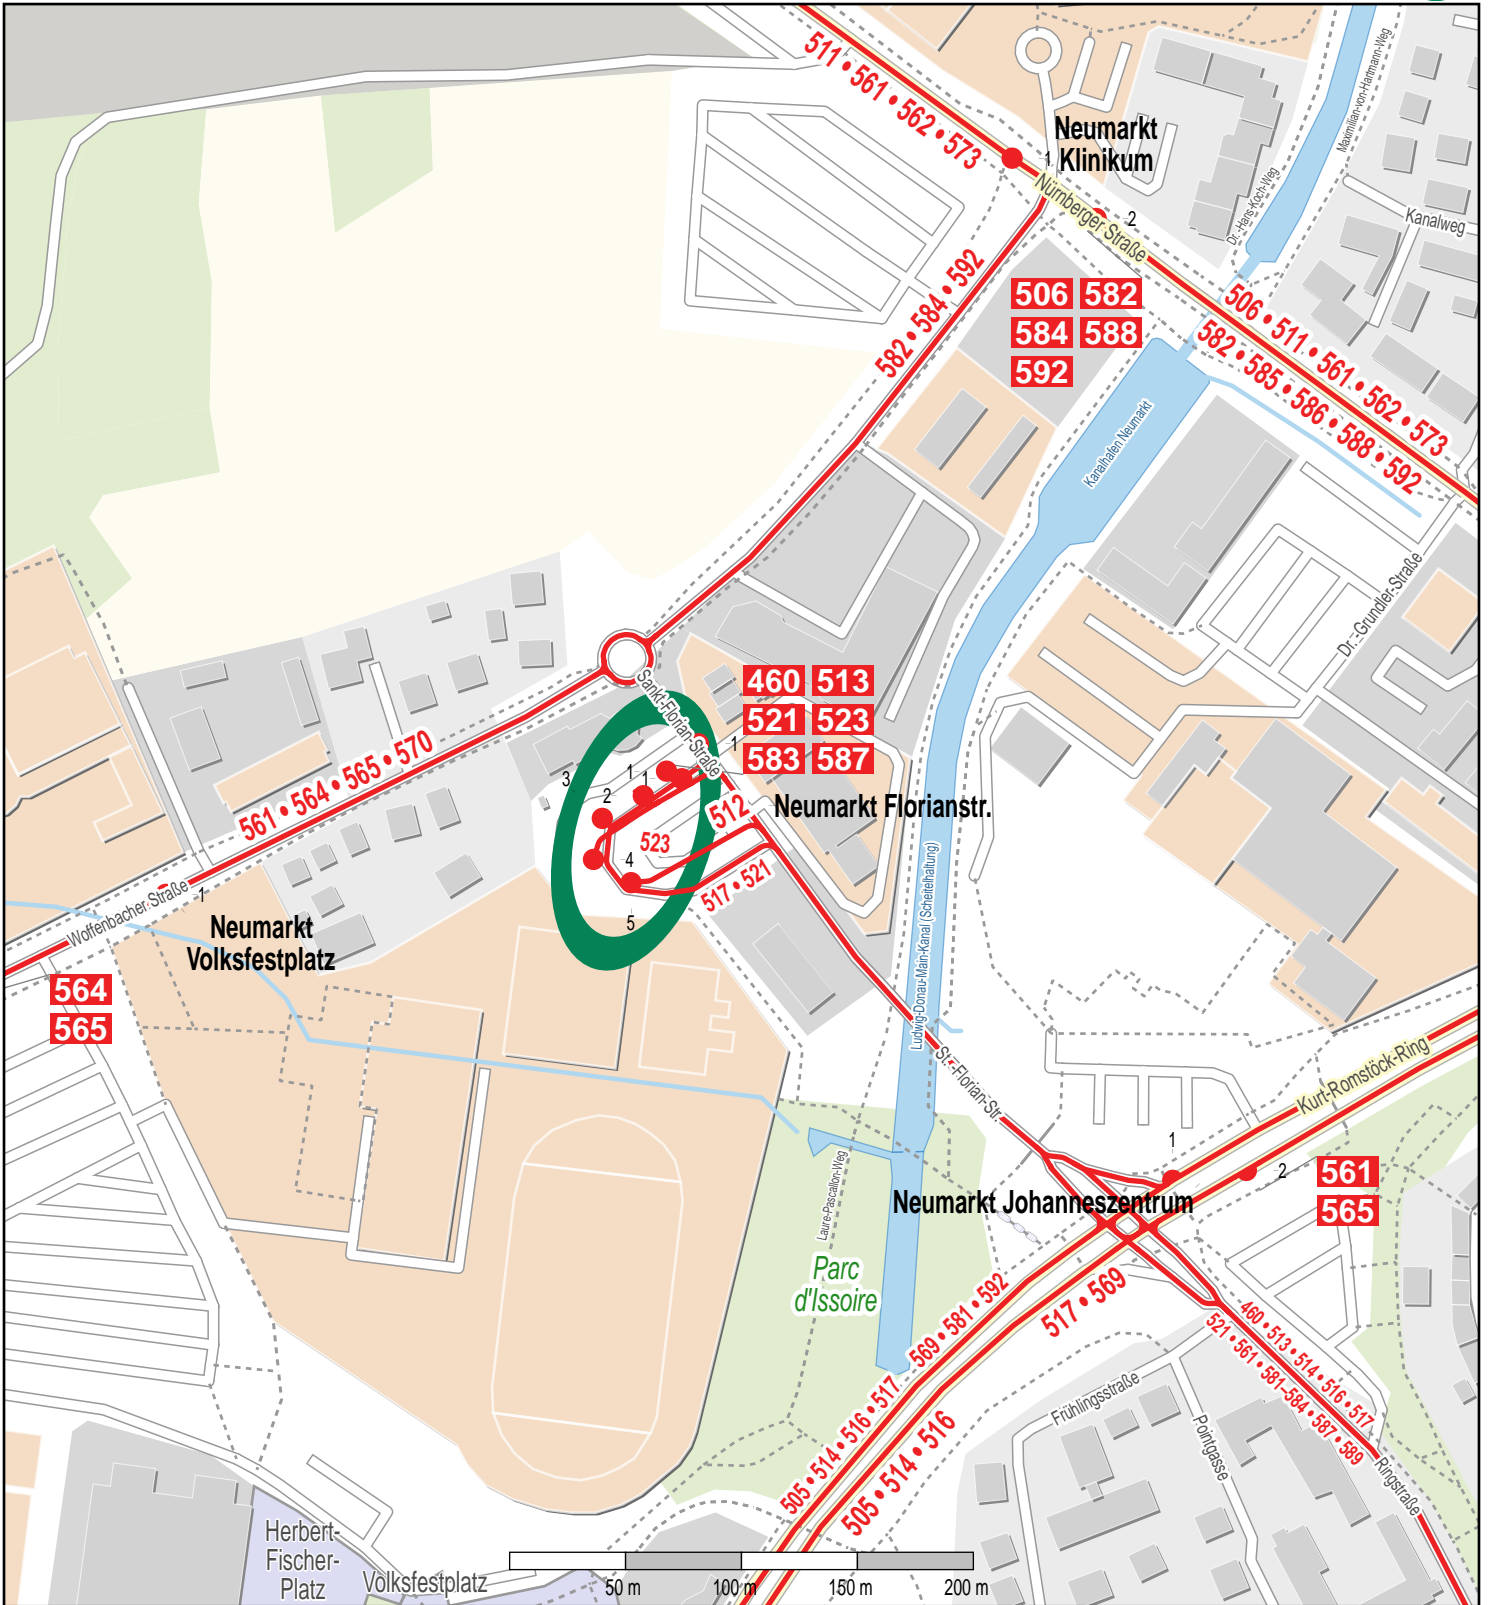

Haltestelle Neumarkt Florianstr.

© OpenStreetMap-Mitwirkende
 Bus

Gueltig ab: 13.12.2020