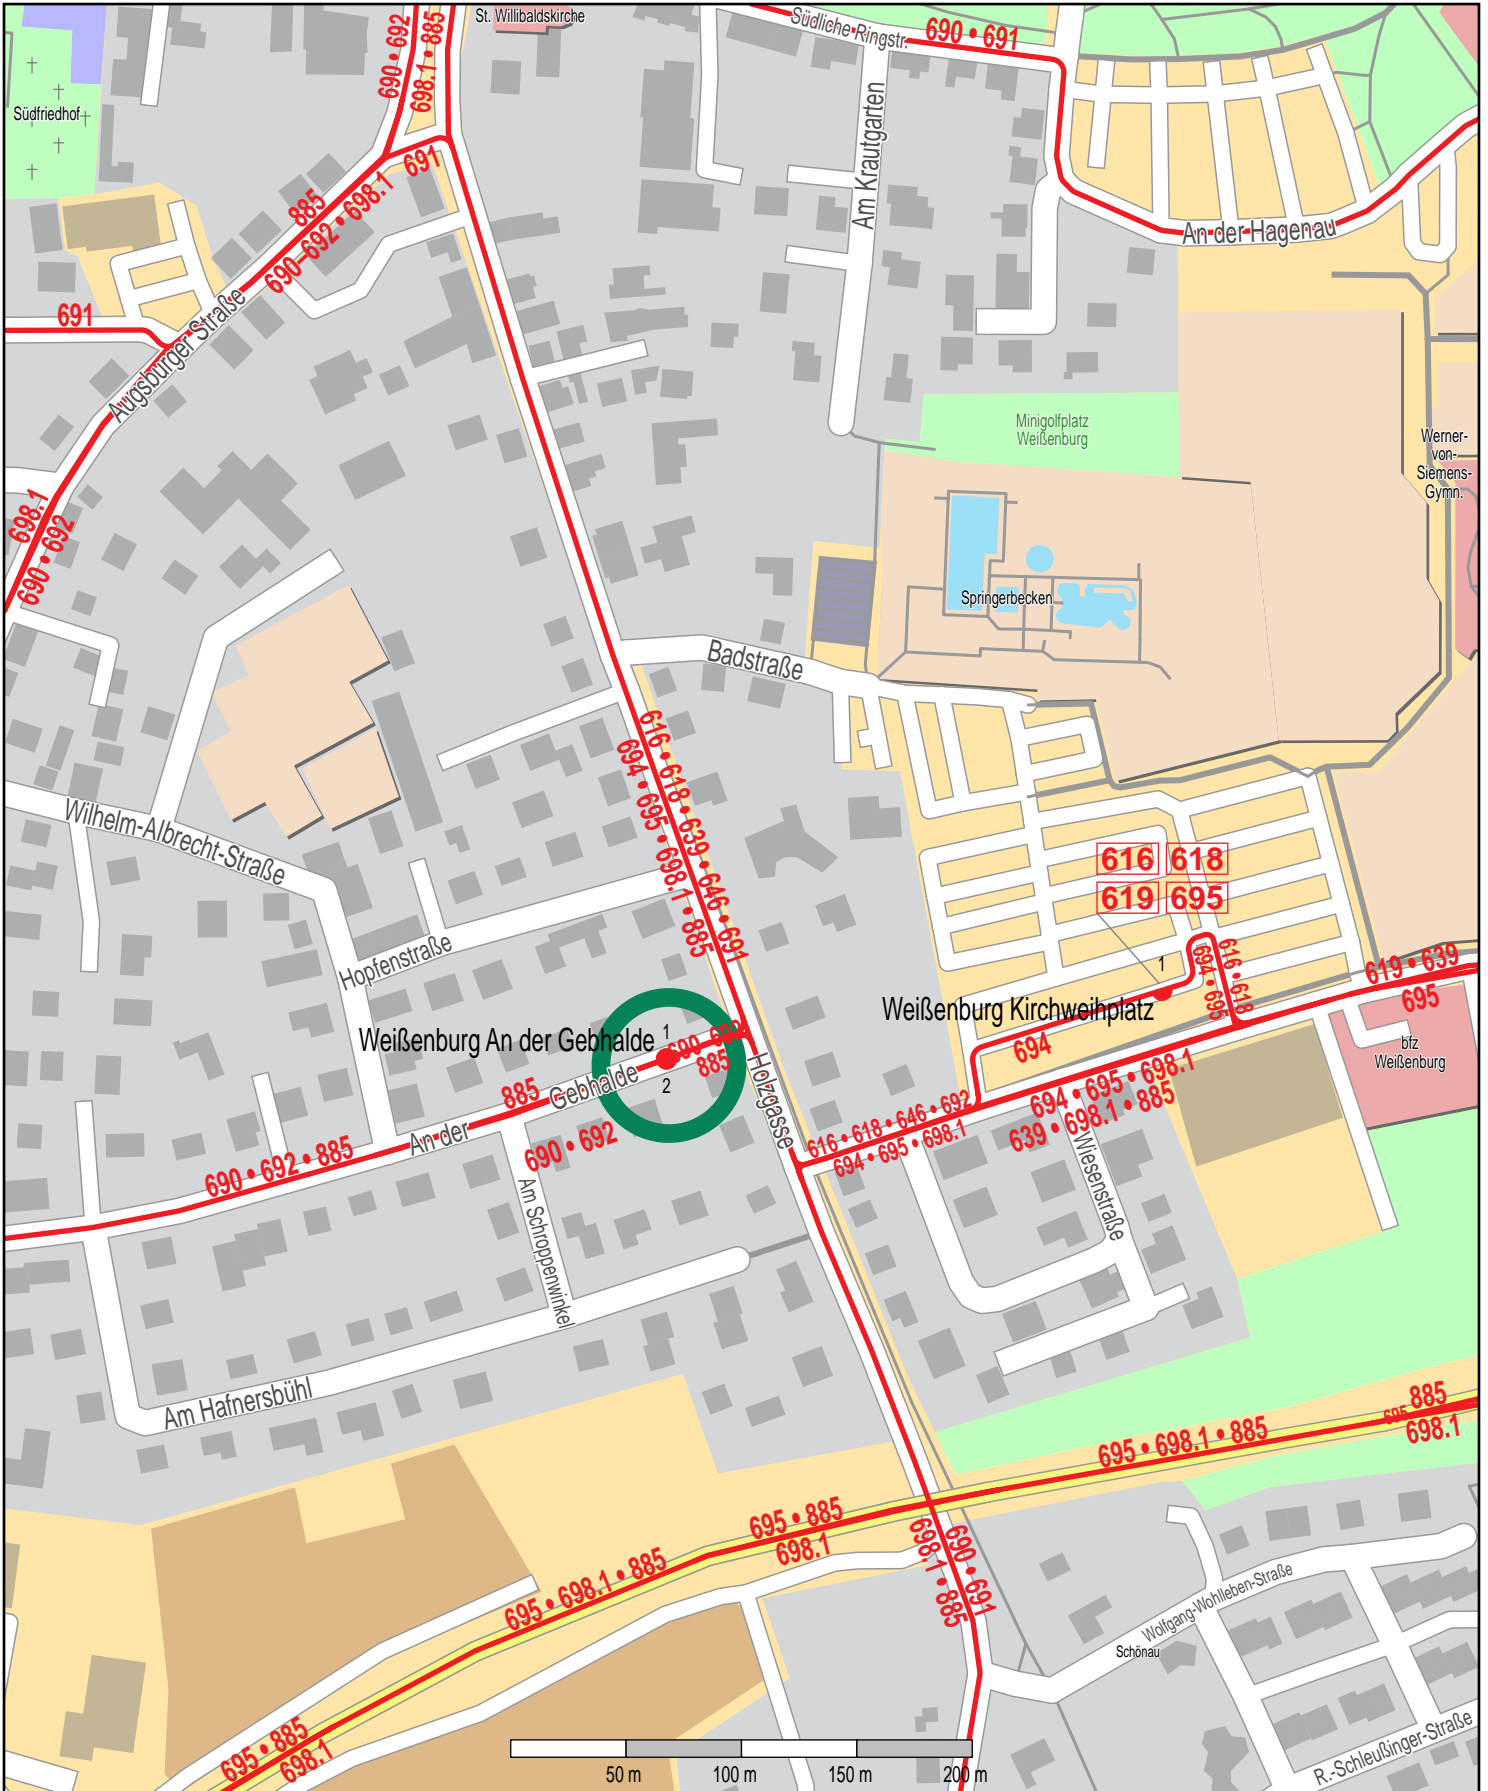

Haltestelle Weißenburg An der Gebhalde

© OpenStreetMap Mitwirkende
 Bus