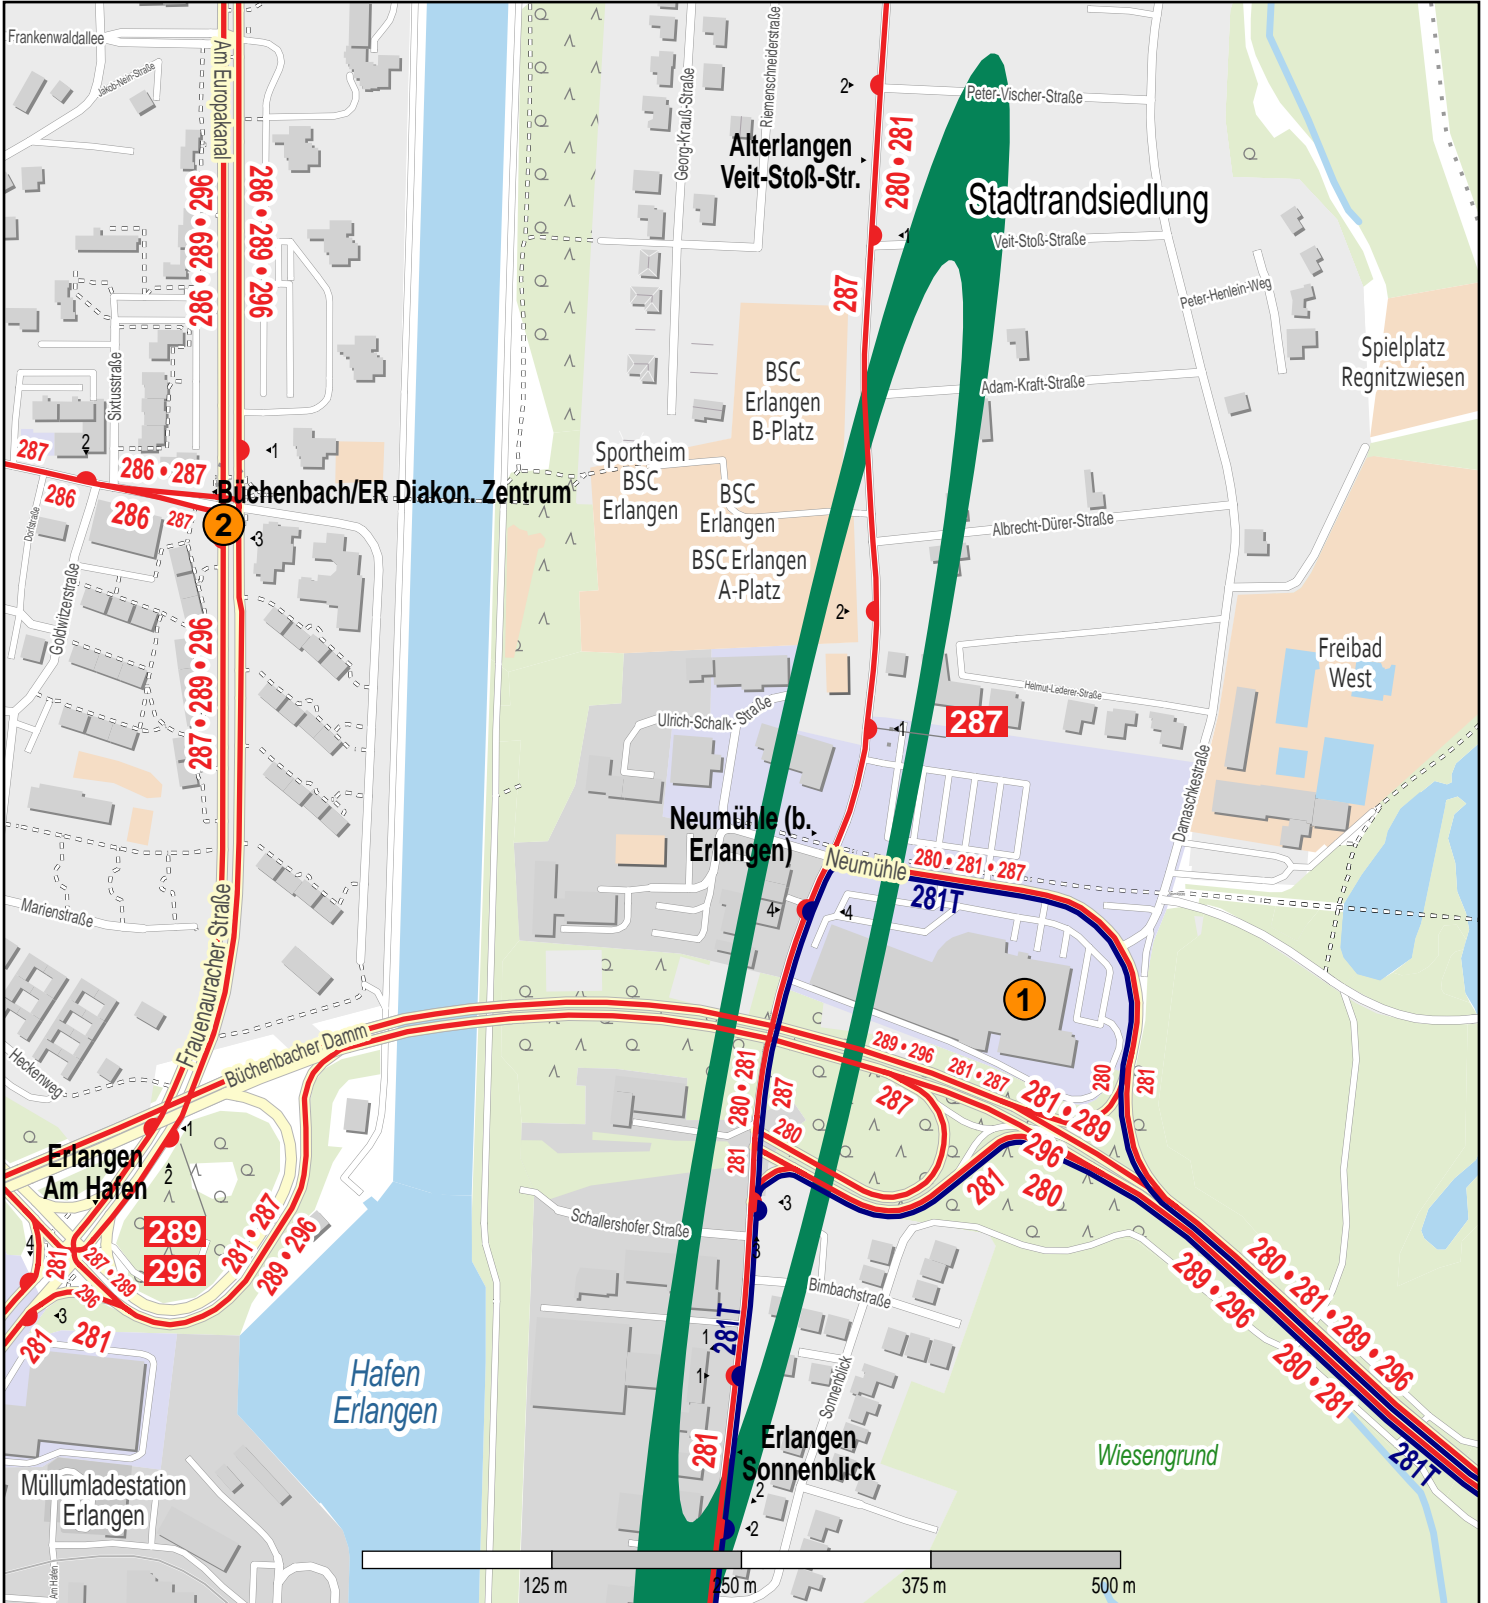

Haltestelle Neumühle (b. Erlangen)

© OpenStreetMap-Mitwirkende
 — Bus
 — AST

- ① VGN-Verkaufsstelle Schreibwarengeschäft Schobert Neumühle 4
- ② VGN-Verkaufsstelle Schreibwarengeschäft Bilic Dorfstr. 56