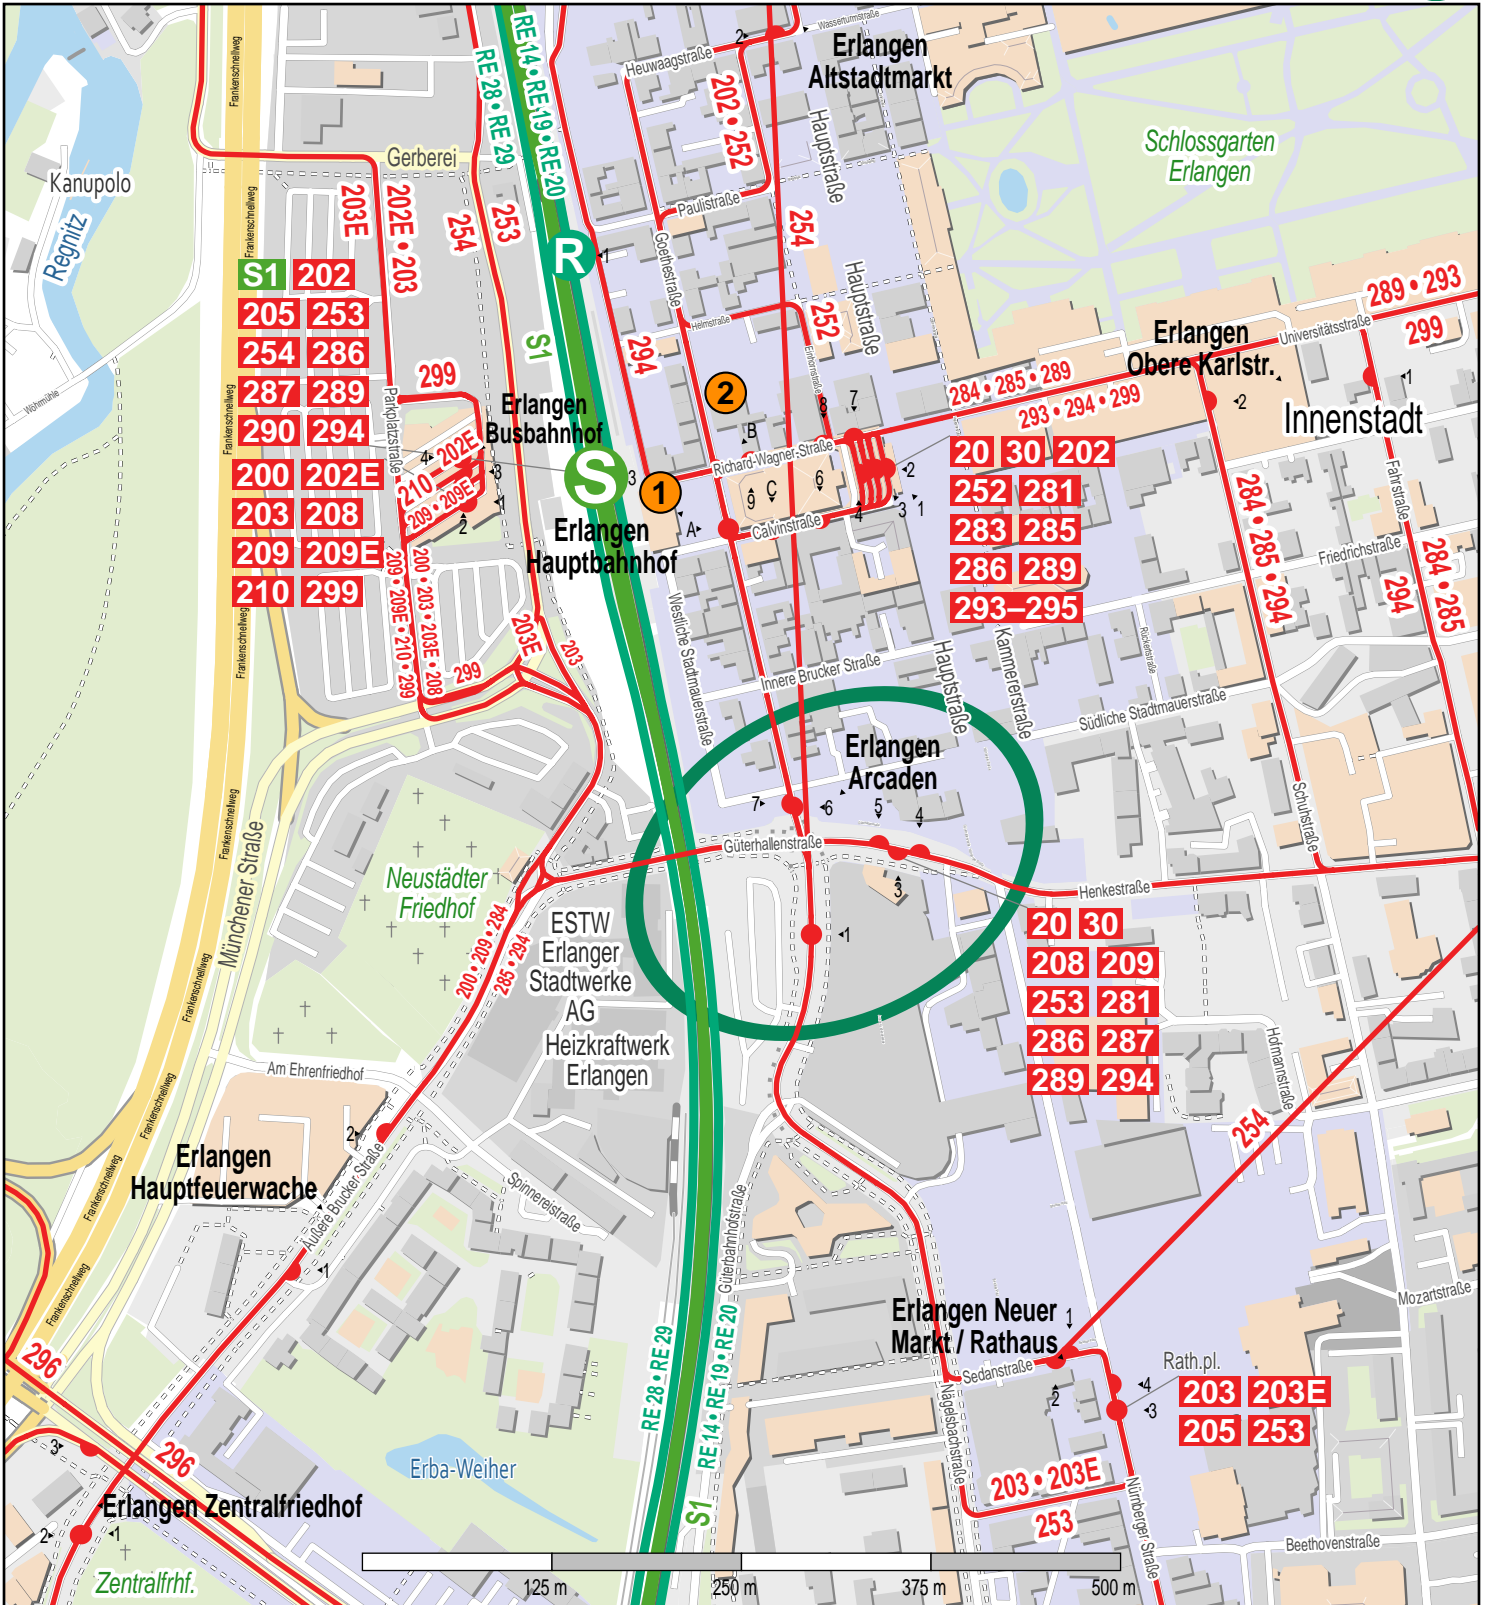

# Haltestelle Erlangen Arcaden

© OpenStreetMap-Mitwirkende

- Zug
- S-Bahn
- Bus

- 1** VGN-Verkaufsstelle DB Reisezentrum Erlangen Bahnhofplatz 1  
Mo-Fr: 7:30-19:00 Uhr/ Sa: 8:15-15:00 Uhr/ So u. Feiertag: 09:15-15:00 Uhr
- 2** VGN-Verkaufsstelle Kundenbüro ESTW Stadtbuss Goethestr. 21a  
Mo-Fr: 9:00-18:00 Uhr