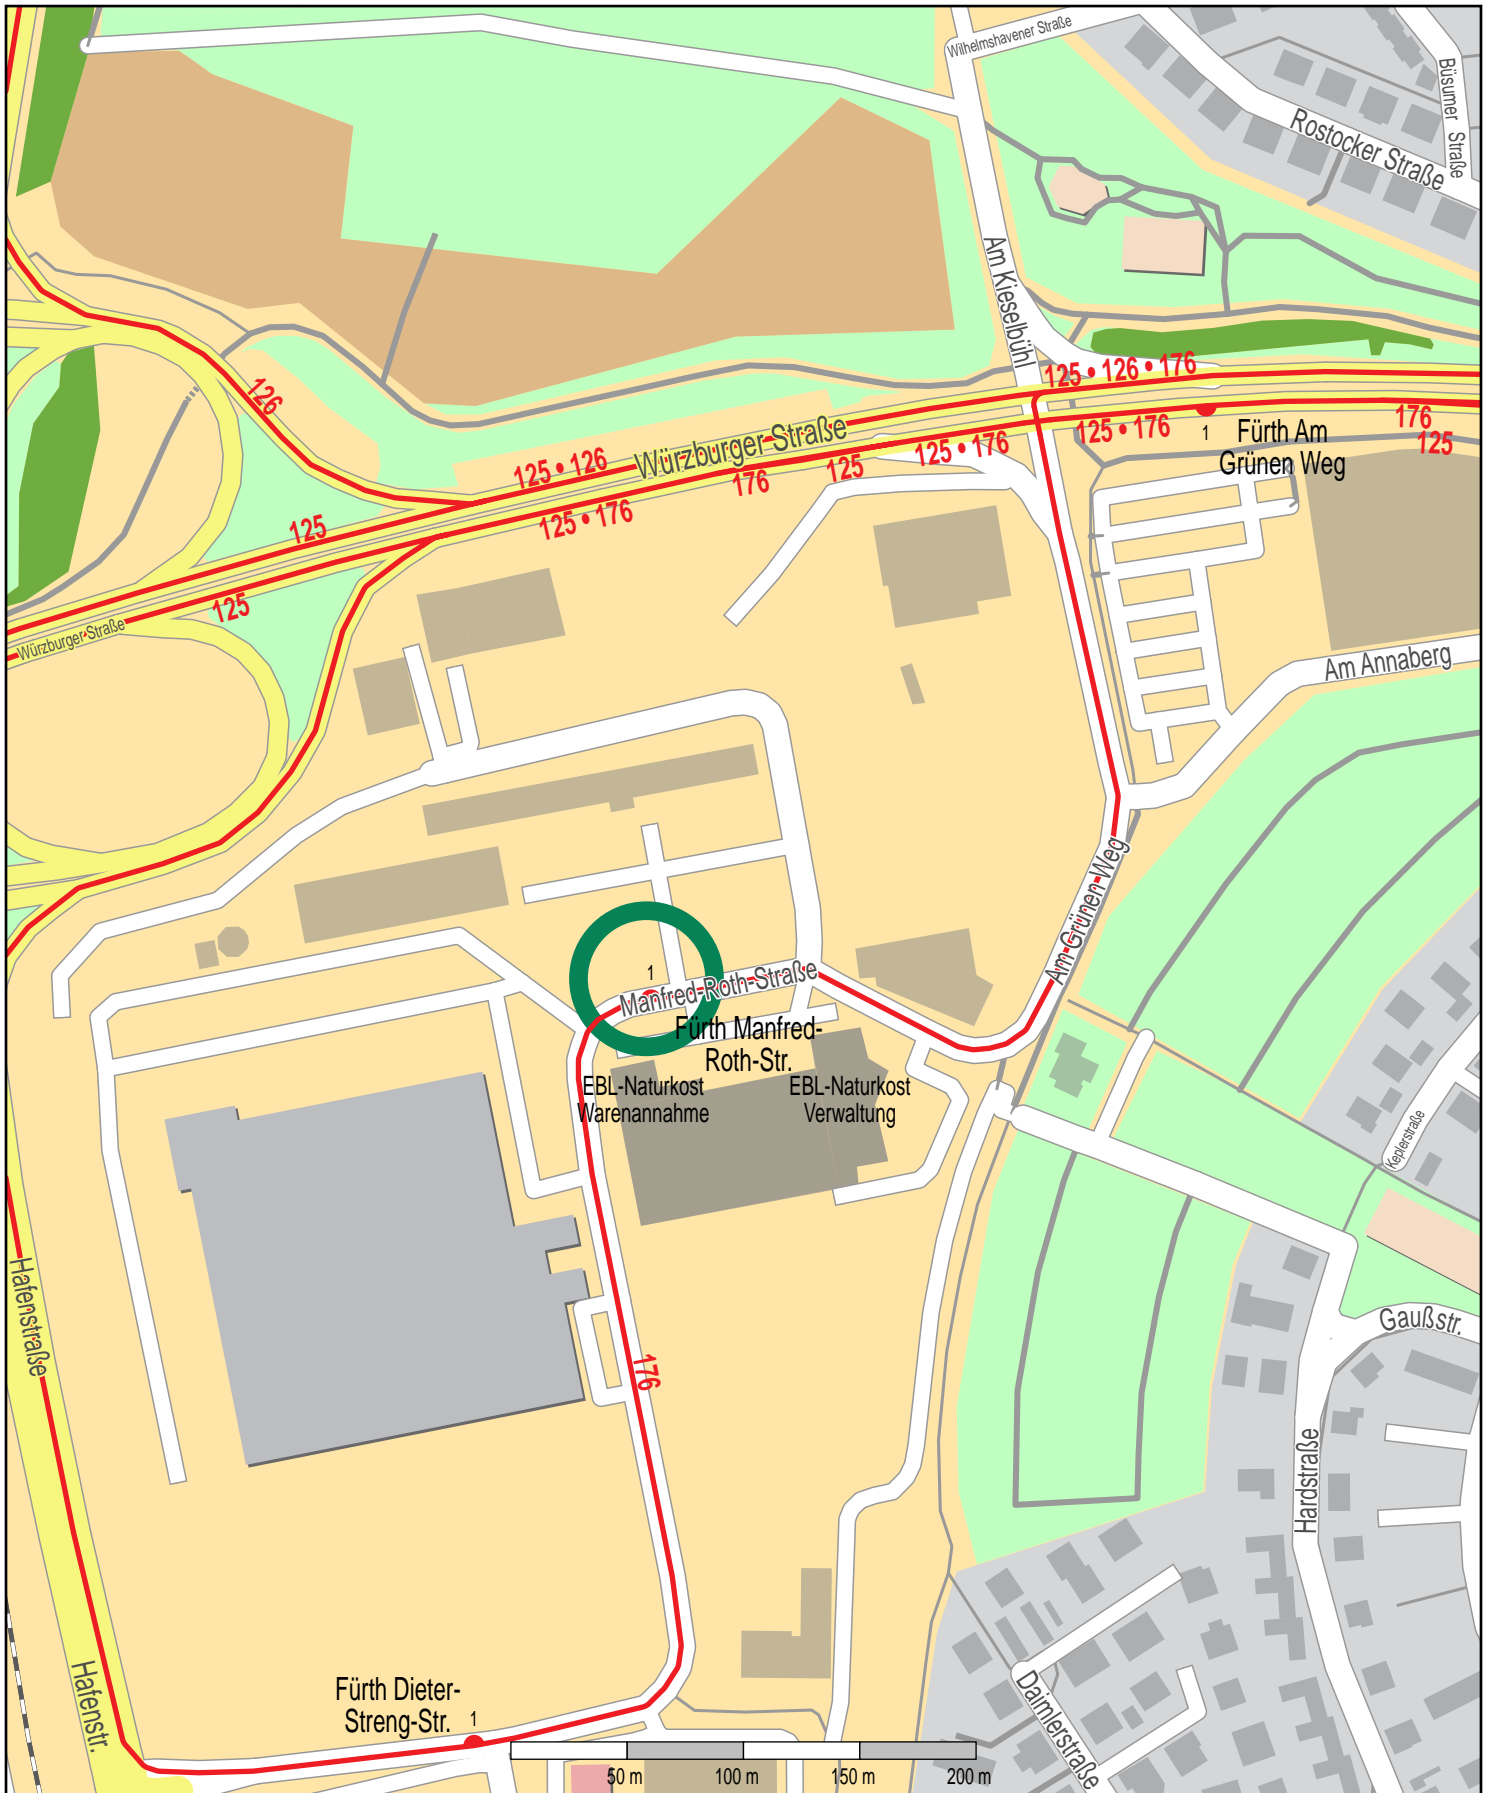

Haltestelle Fürth Manfred-Roth-Str.

© OpenStreetMap Mitwirkende
Bus