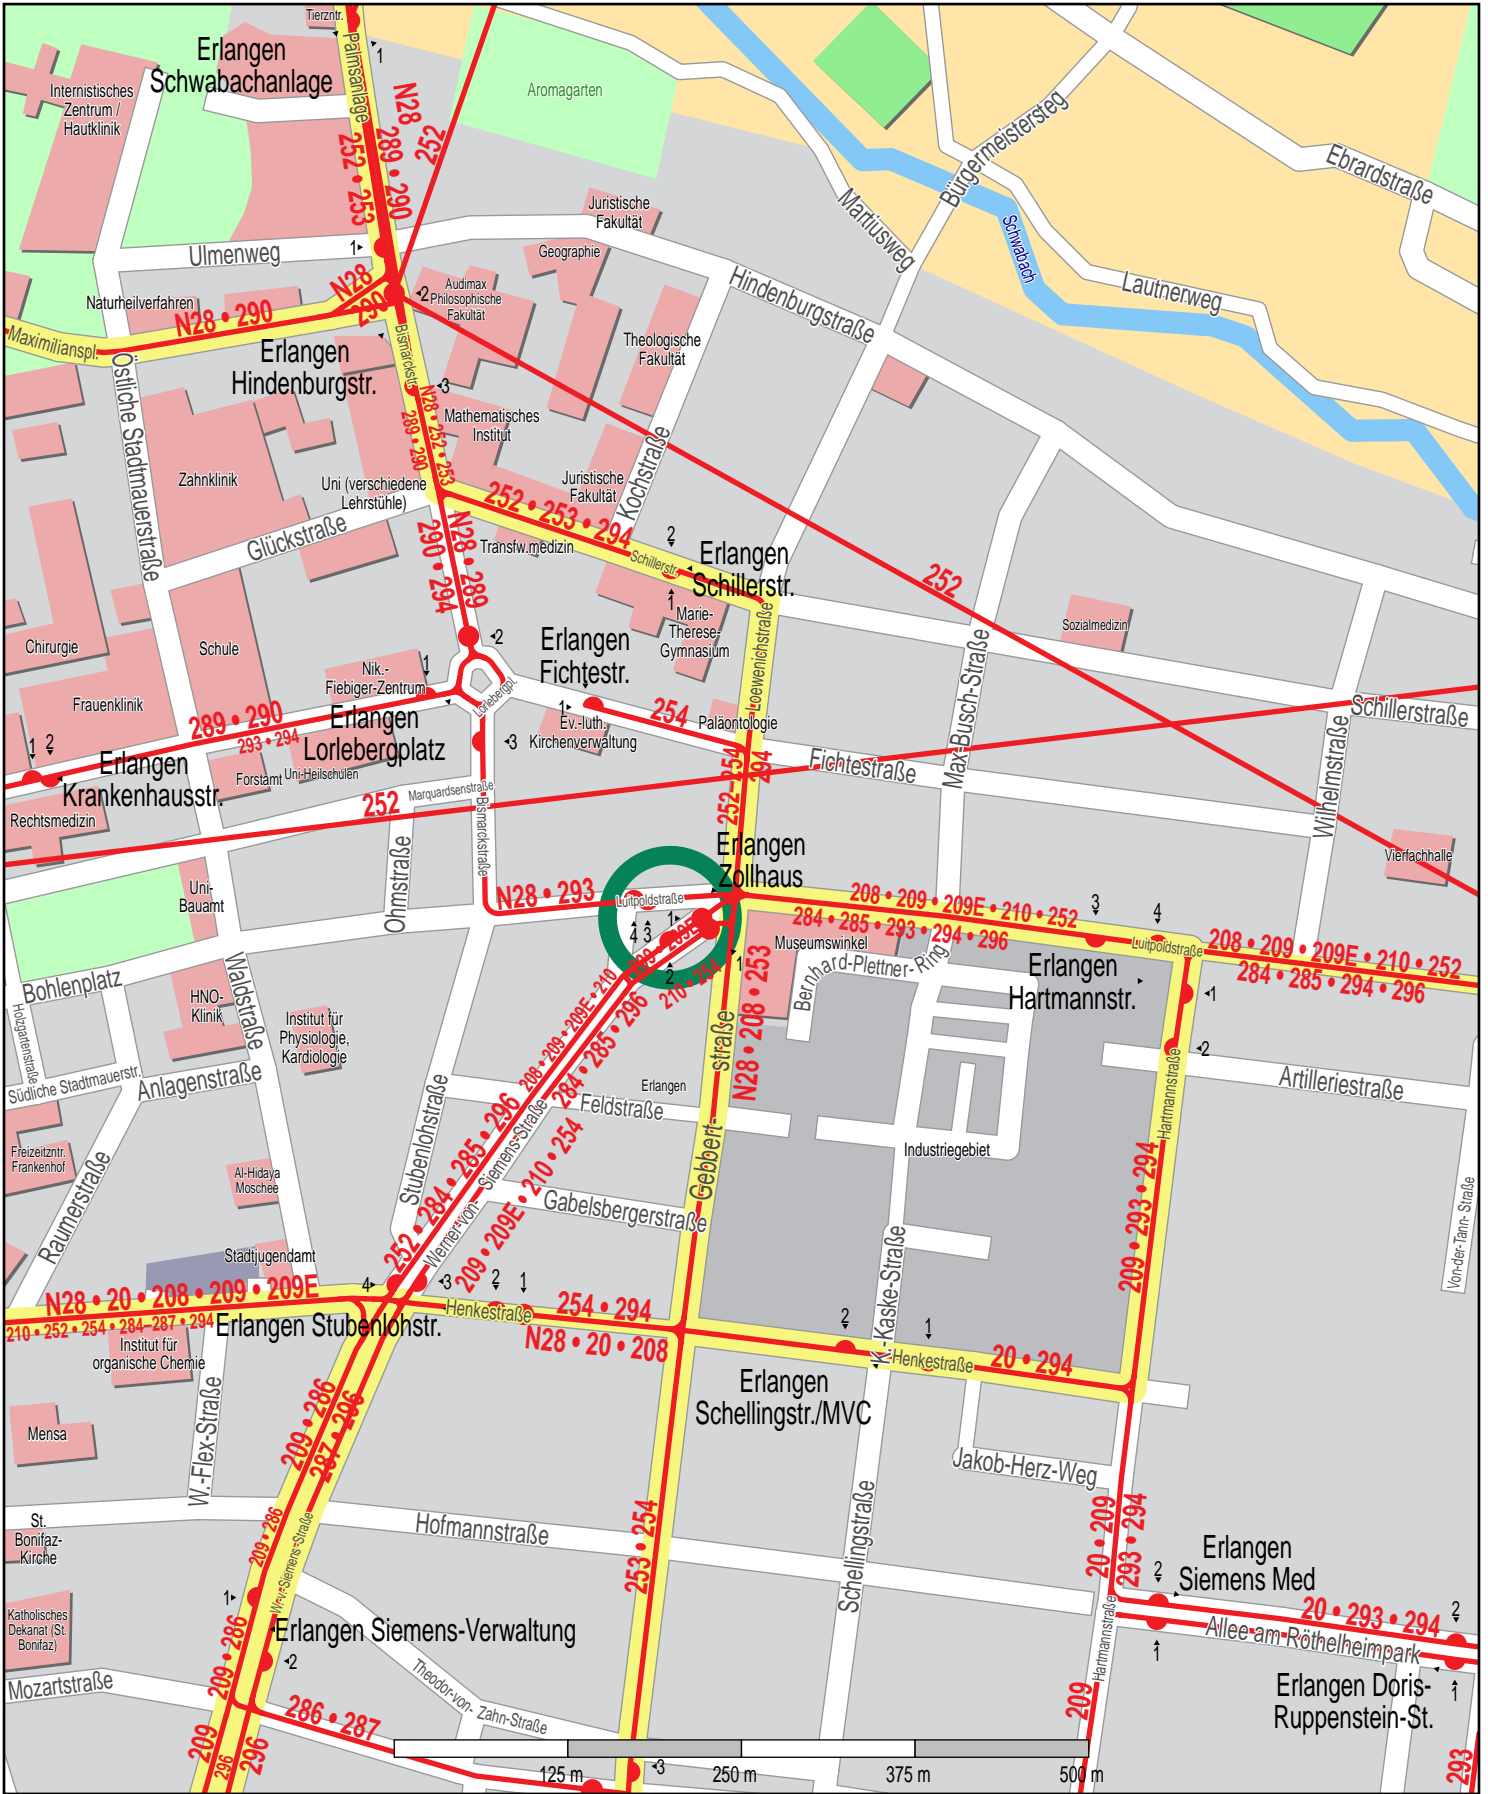

Haltestelle Erlangen Zollhaus

© PTV AG / HERE Bus