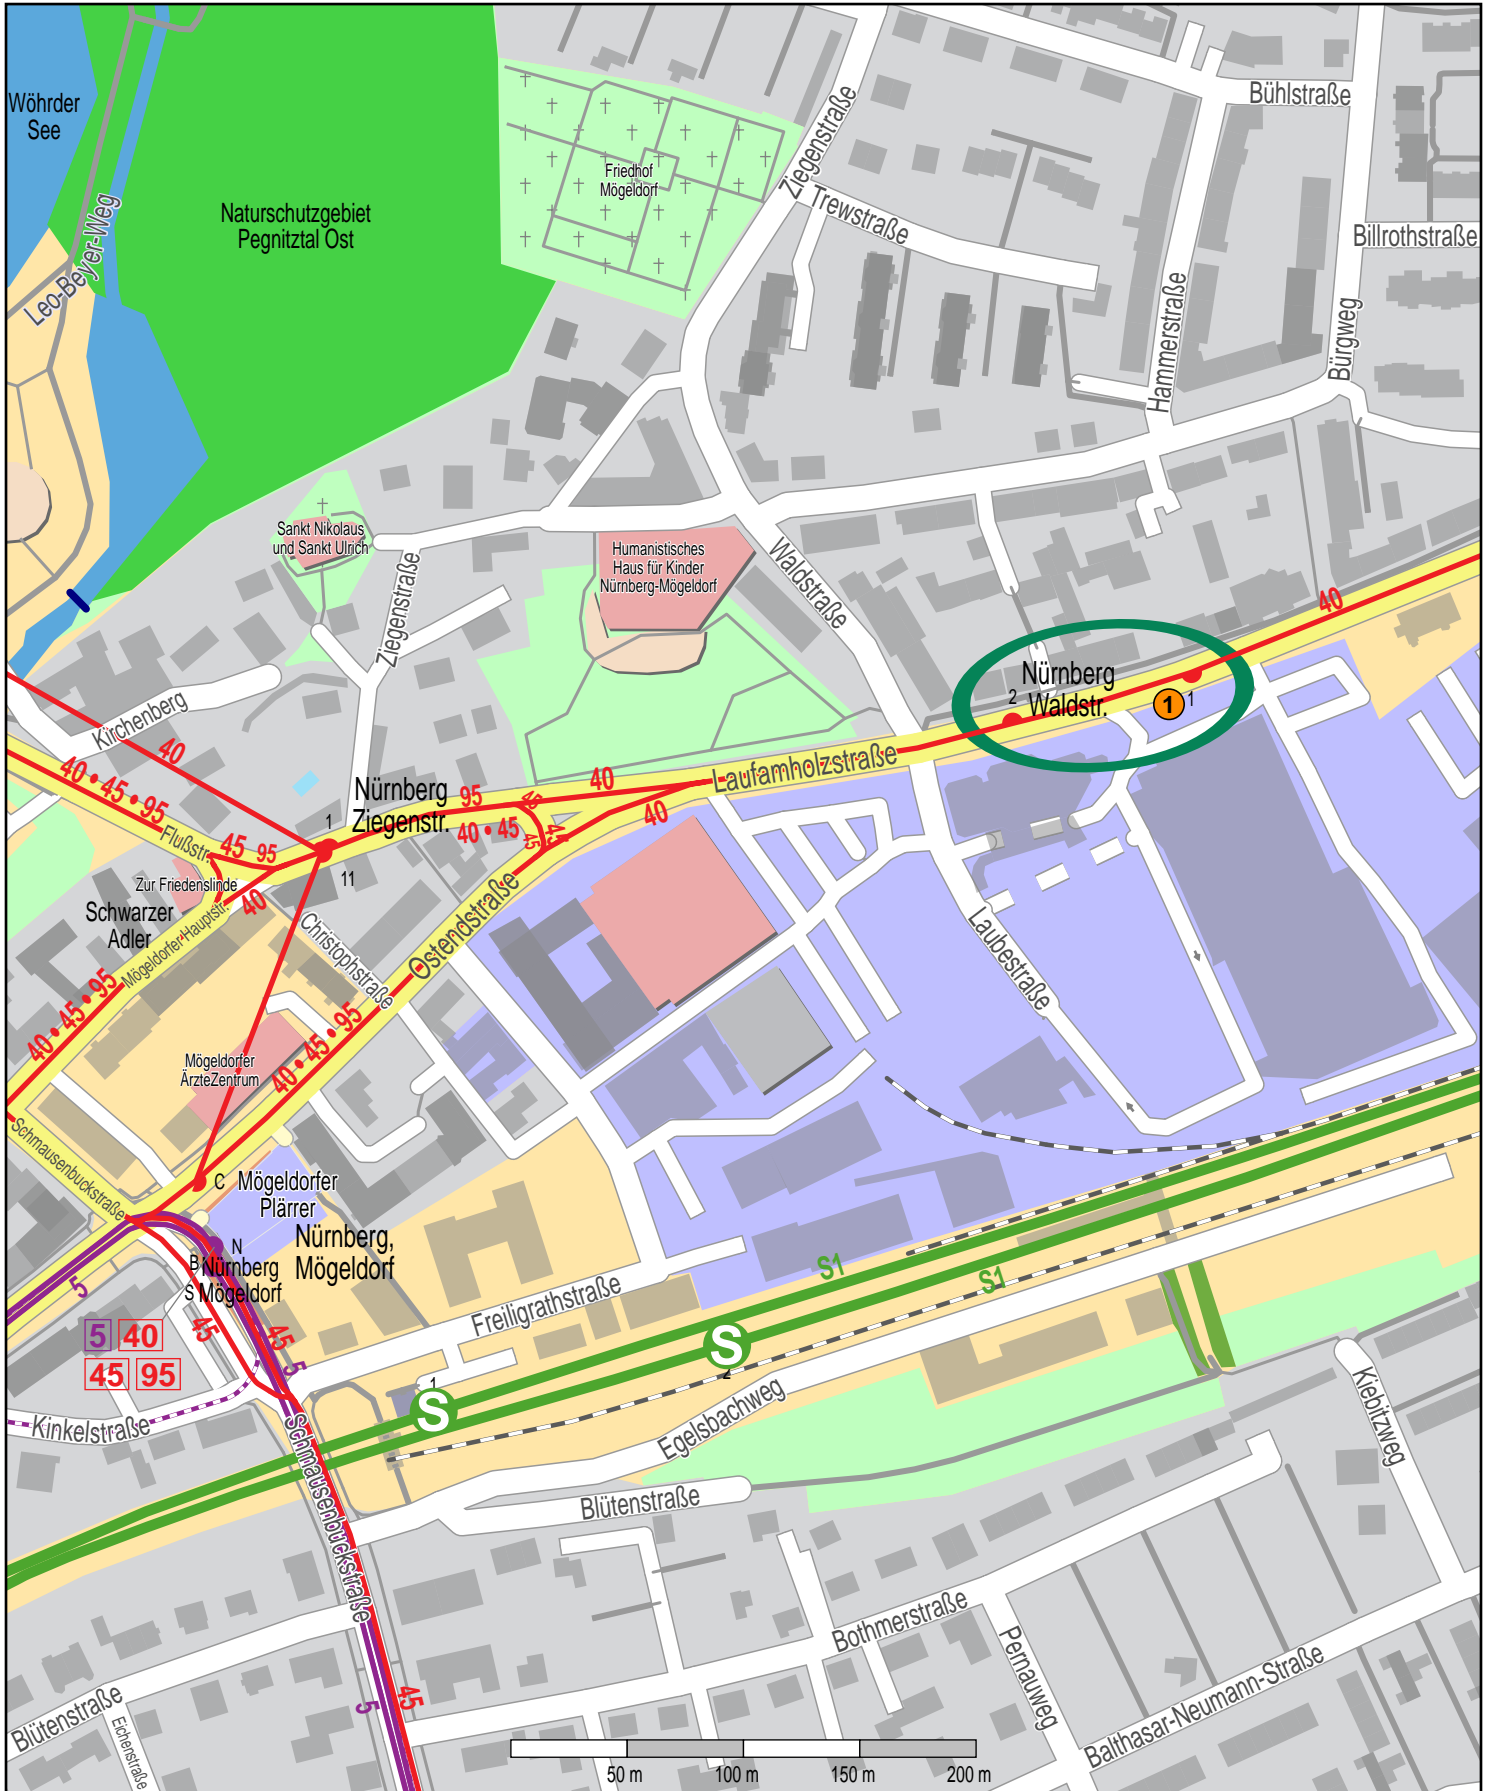

Haltestelle Nürnberg Waldstr.

- S-Bahn
- Straßenbahn
- Bus
- 1 VGN-Verkaufsstelle Laufamholzstr. 40/42