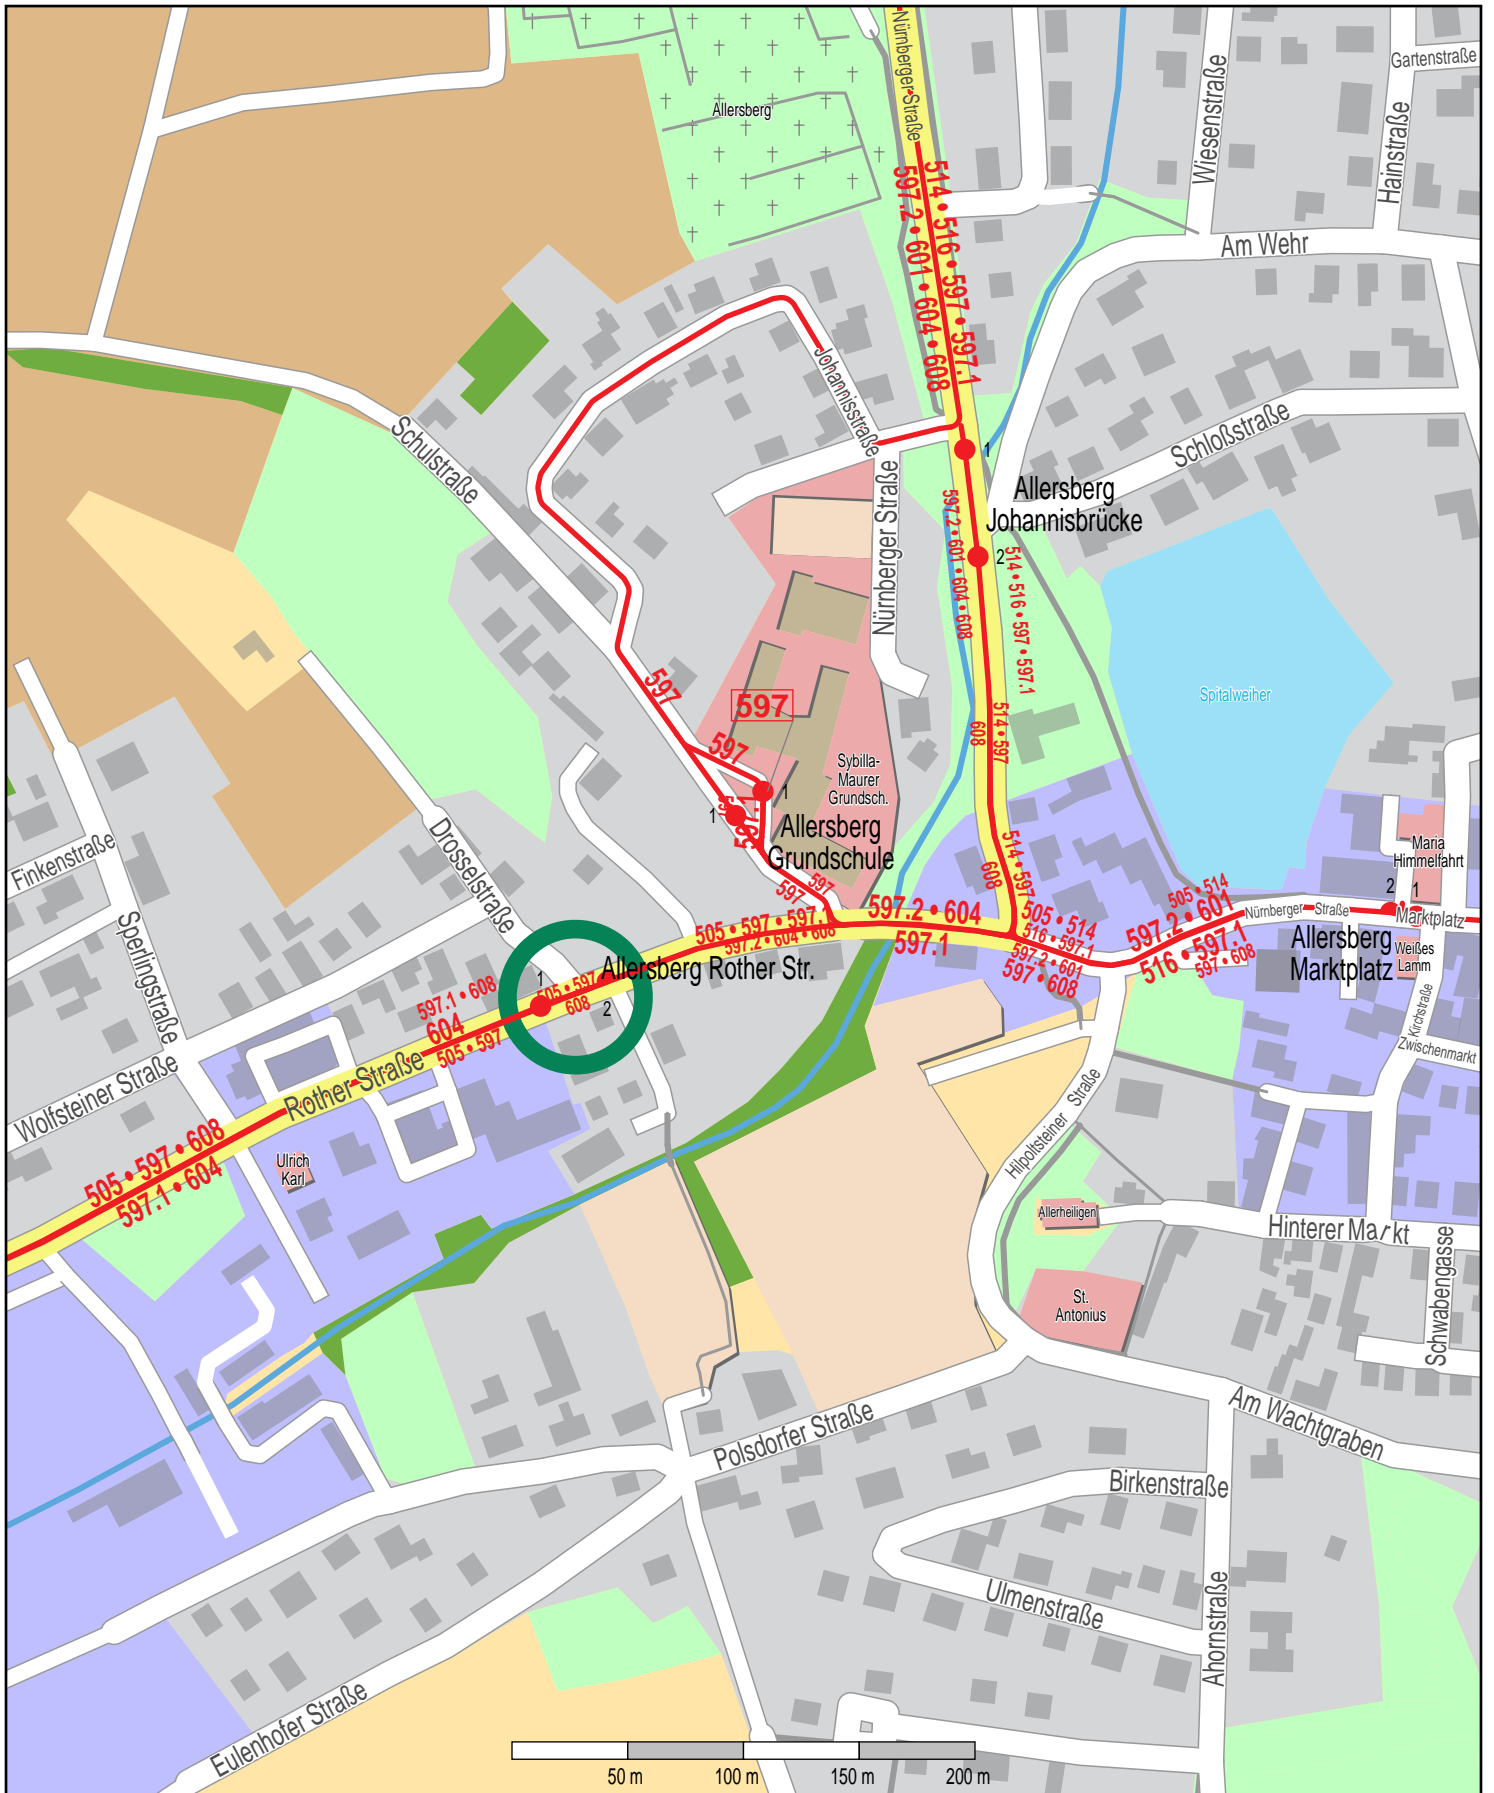

Haltestelle Allersberg Rother Str.

© OpenStreetMap Mitwirkende
Bus