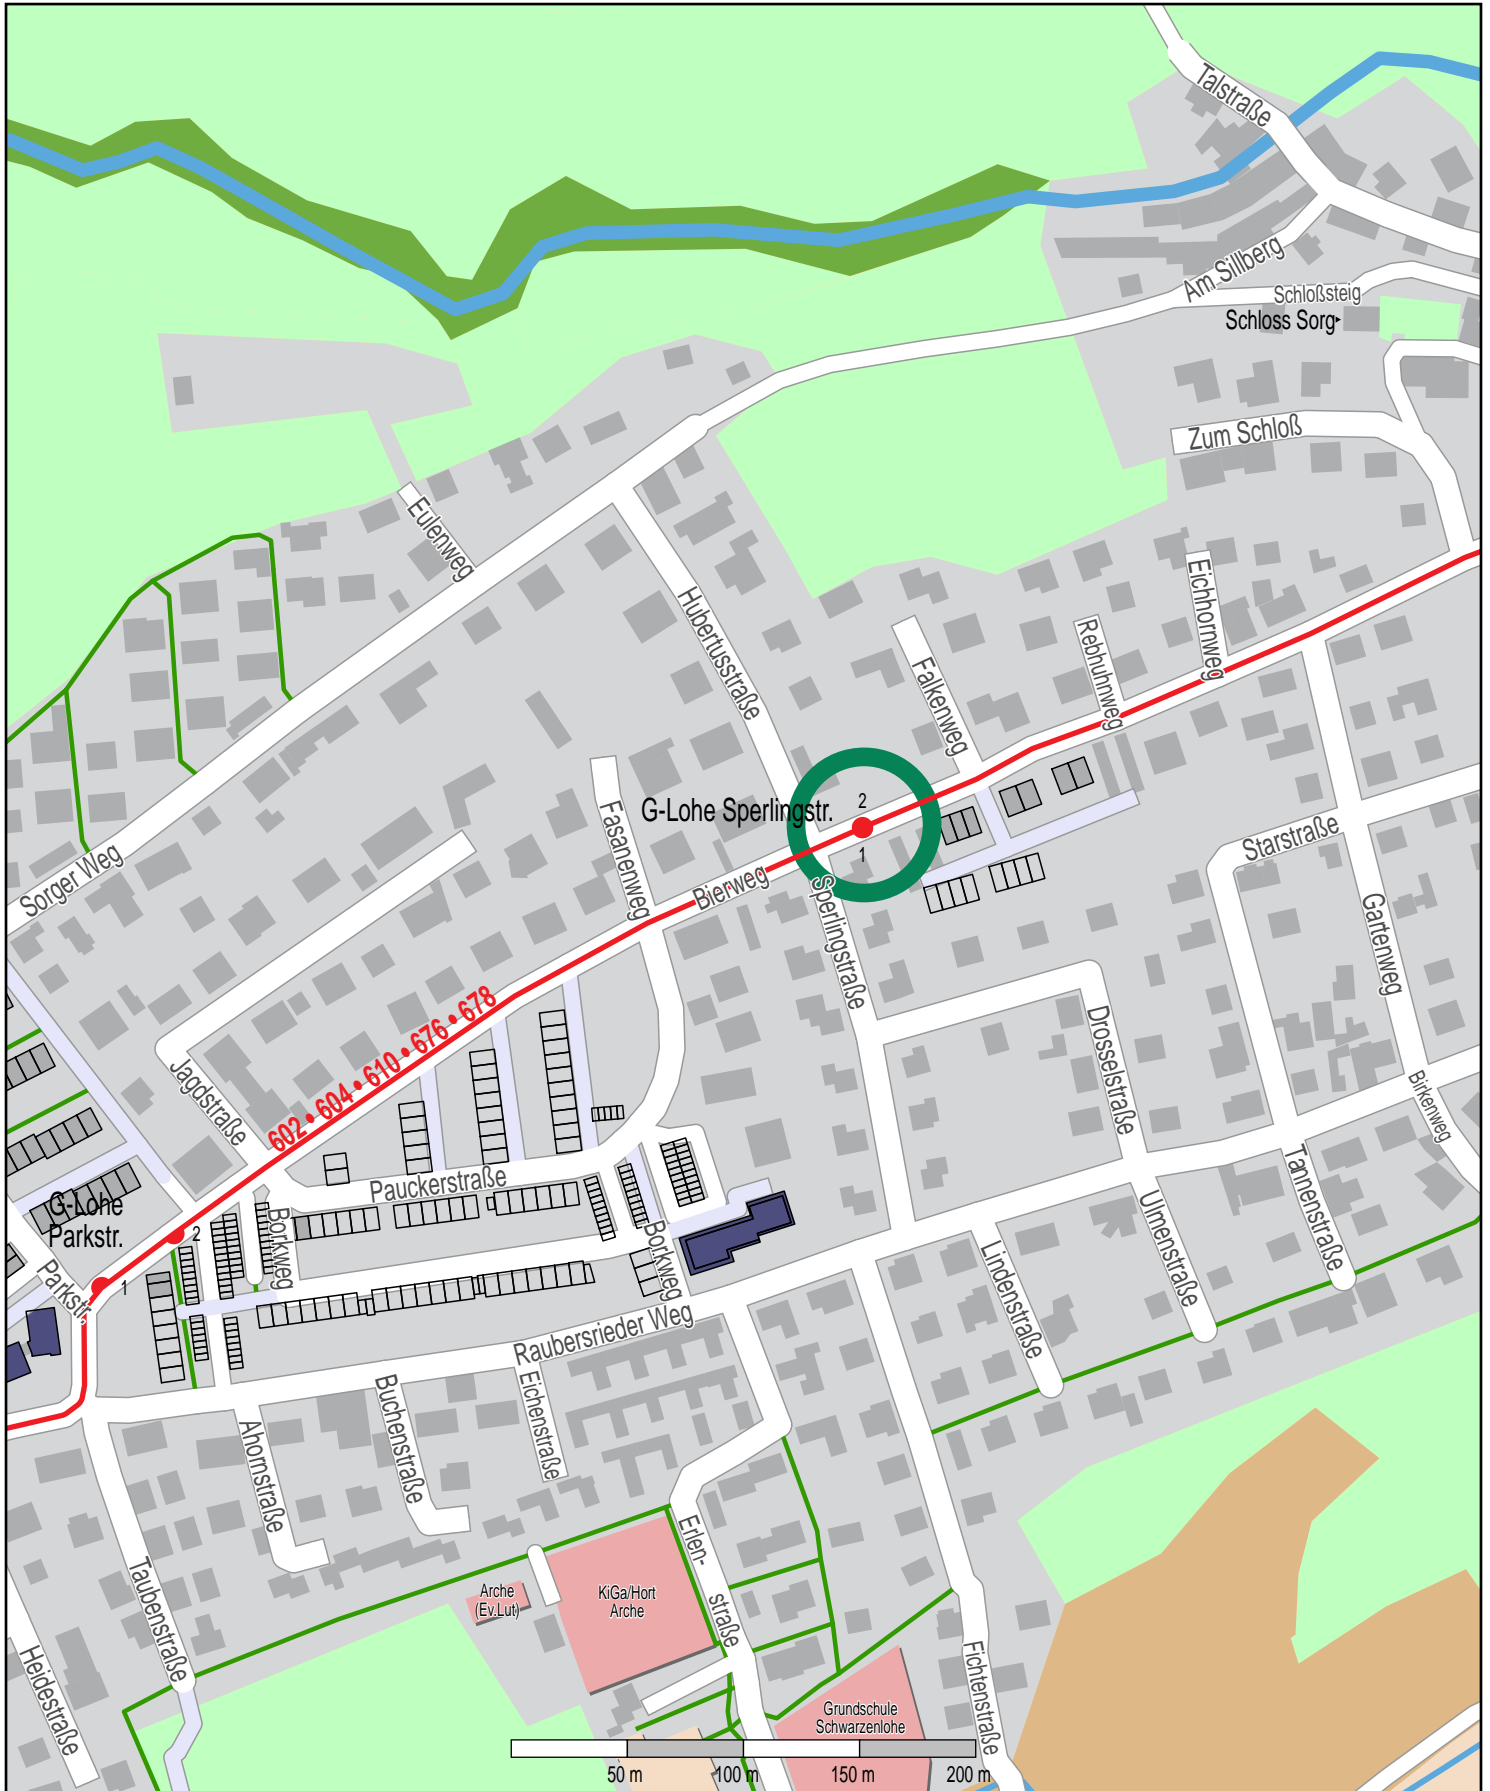

Haltestelle G-Lohe Sperlingstr.

© OpenStreetMap-Mitwirkende
Bus